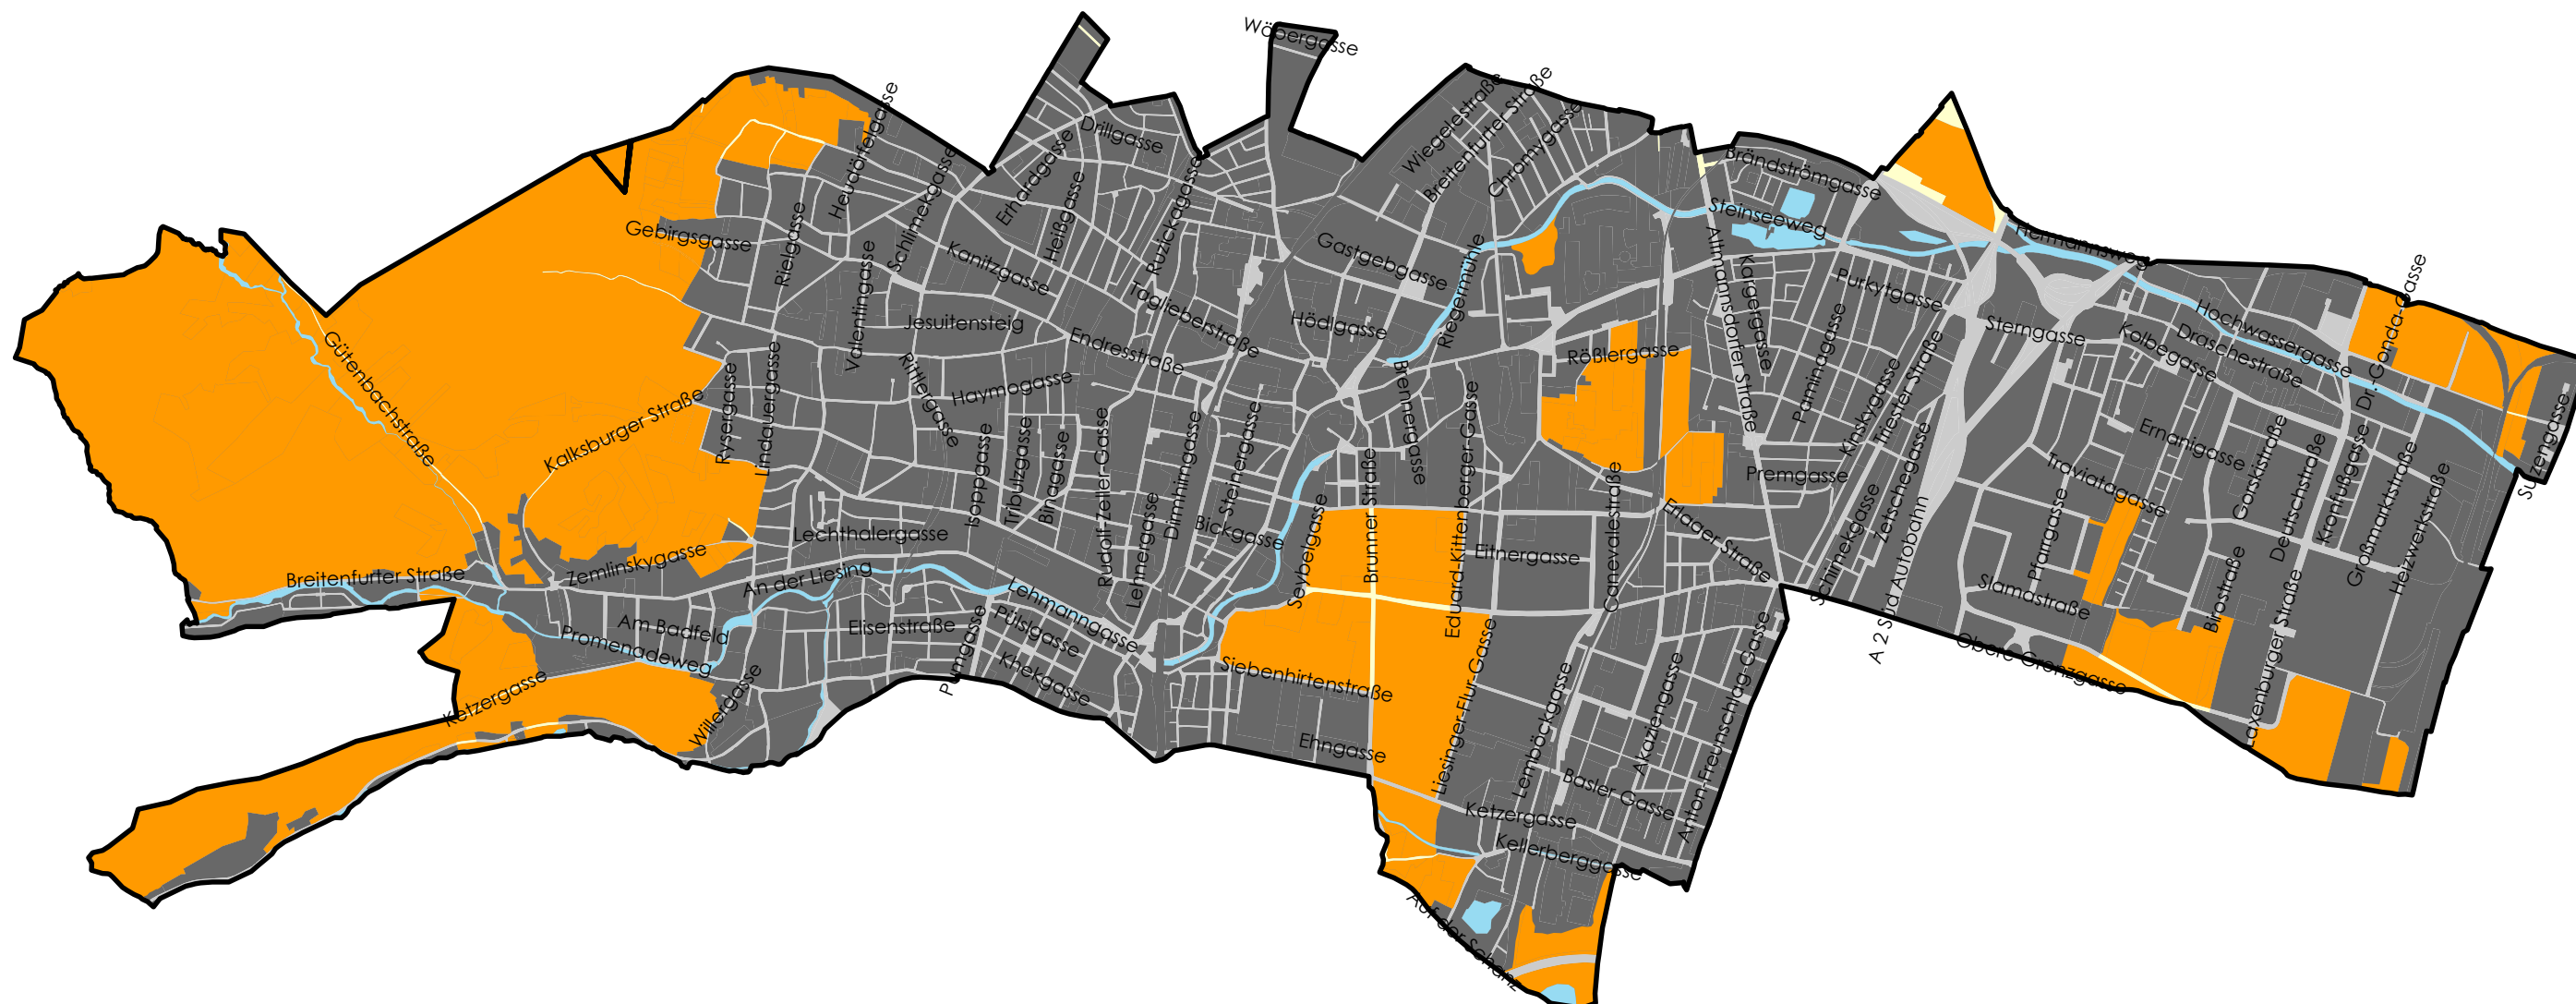

23. Bezirk

Straßenprostitution

zulässig

unzulässig

Dieser Plan ist eine Information und nicht verbindlich!

улична проституция
street prostitution
prostituție stradală
ulična prostitucija
pouličná prostitúcia
Sokak fahişeliği
utcai prostitúció

разрешено
legal
permis
dozvoljeno
pripustné
izin verilen bölge
engedélyezett

забранено
illegal
nepermis
nedozvoljeno
nepripustné
izin verilmeyen bölge
nem engedélyezett

Този план има информативен, а не задължителен характер!
This map is for your information only!
Acest plan este informativ dar nu obligatoriu!
Ovaj plan je informacija i nije obavezujući!
Tento plán má len informatívny charakter a nie je záväzný!
Bu plan bir bilgidir ve bağlayıcı değildir!
Ez a térkép csak tájékoztatásul szolgál és nem kötelező jellegű!

Quellenangabe: Stadt Wien
MA 21B - Stadtteilplanung und Flächennutzung Süd-Nordost
ViennaGIS - Geografisches Informationssystem der Stadt Wien
Weiterverwendung nur mit Quellenangabe.
Keine Haftung für Vollständigkeit und Richtigkeit.
Kein Rechtsanspruch ableitbar.