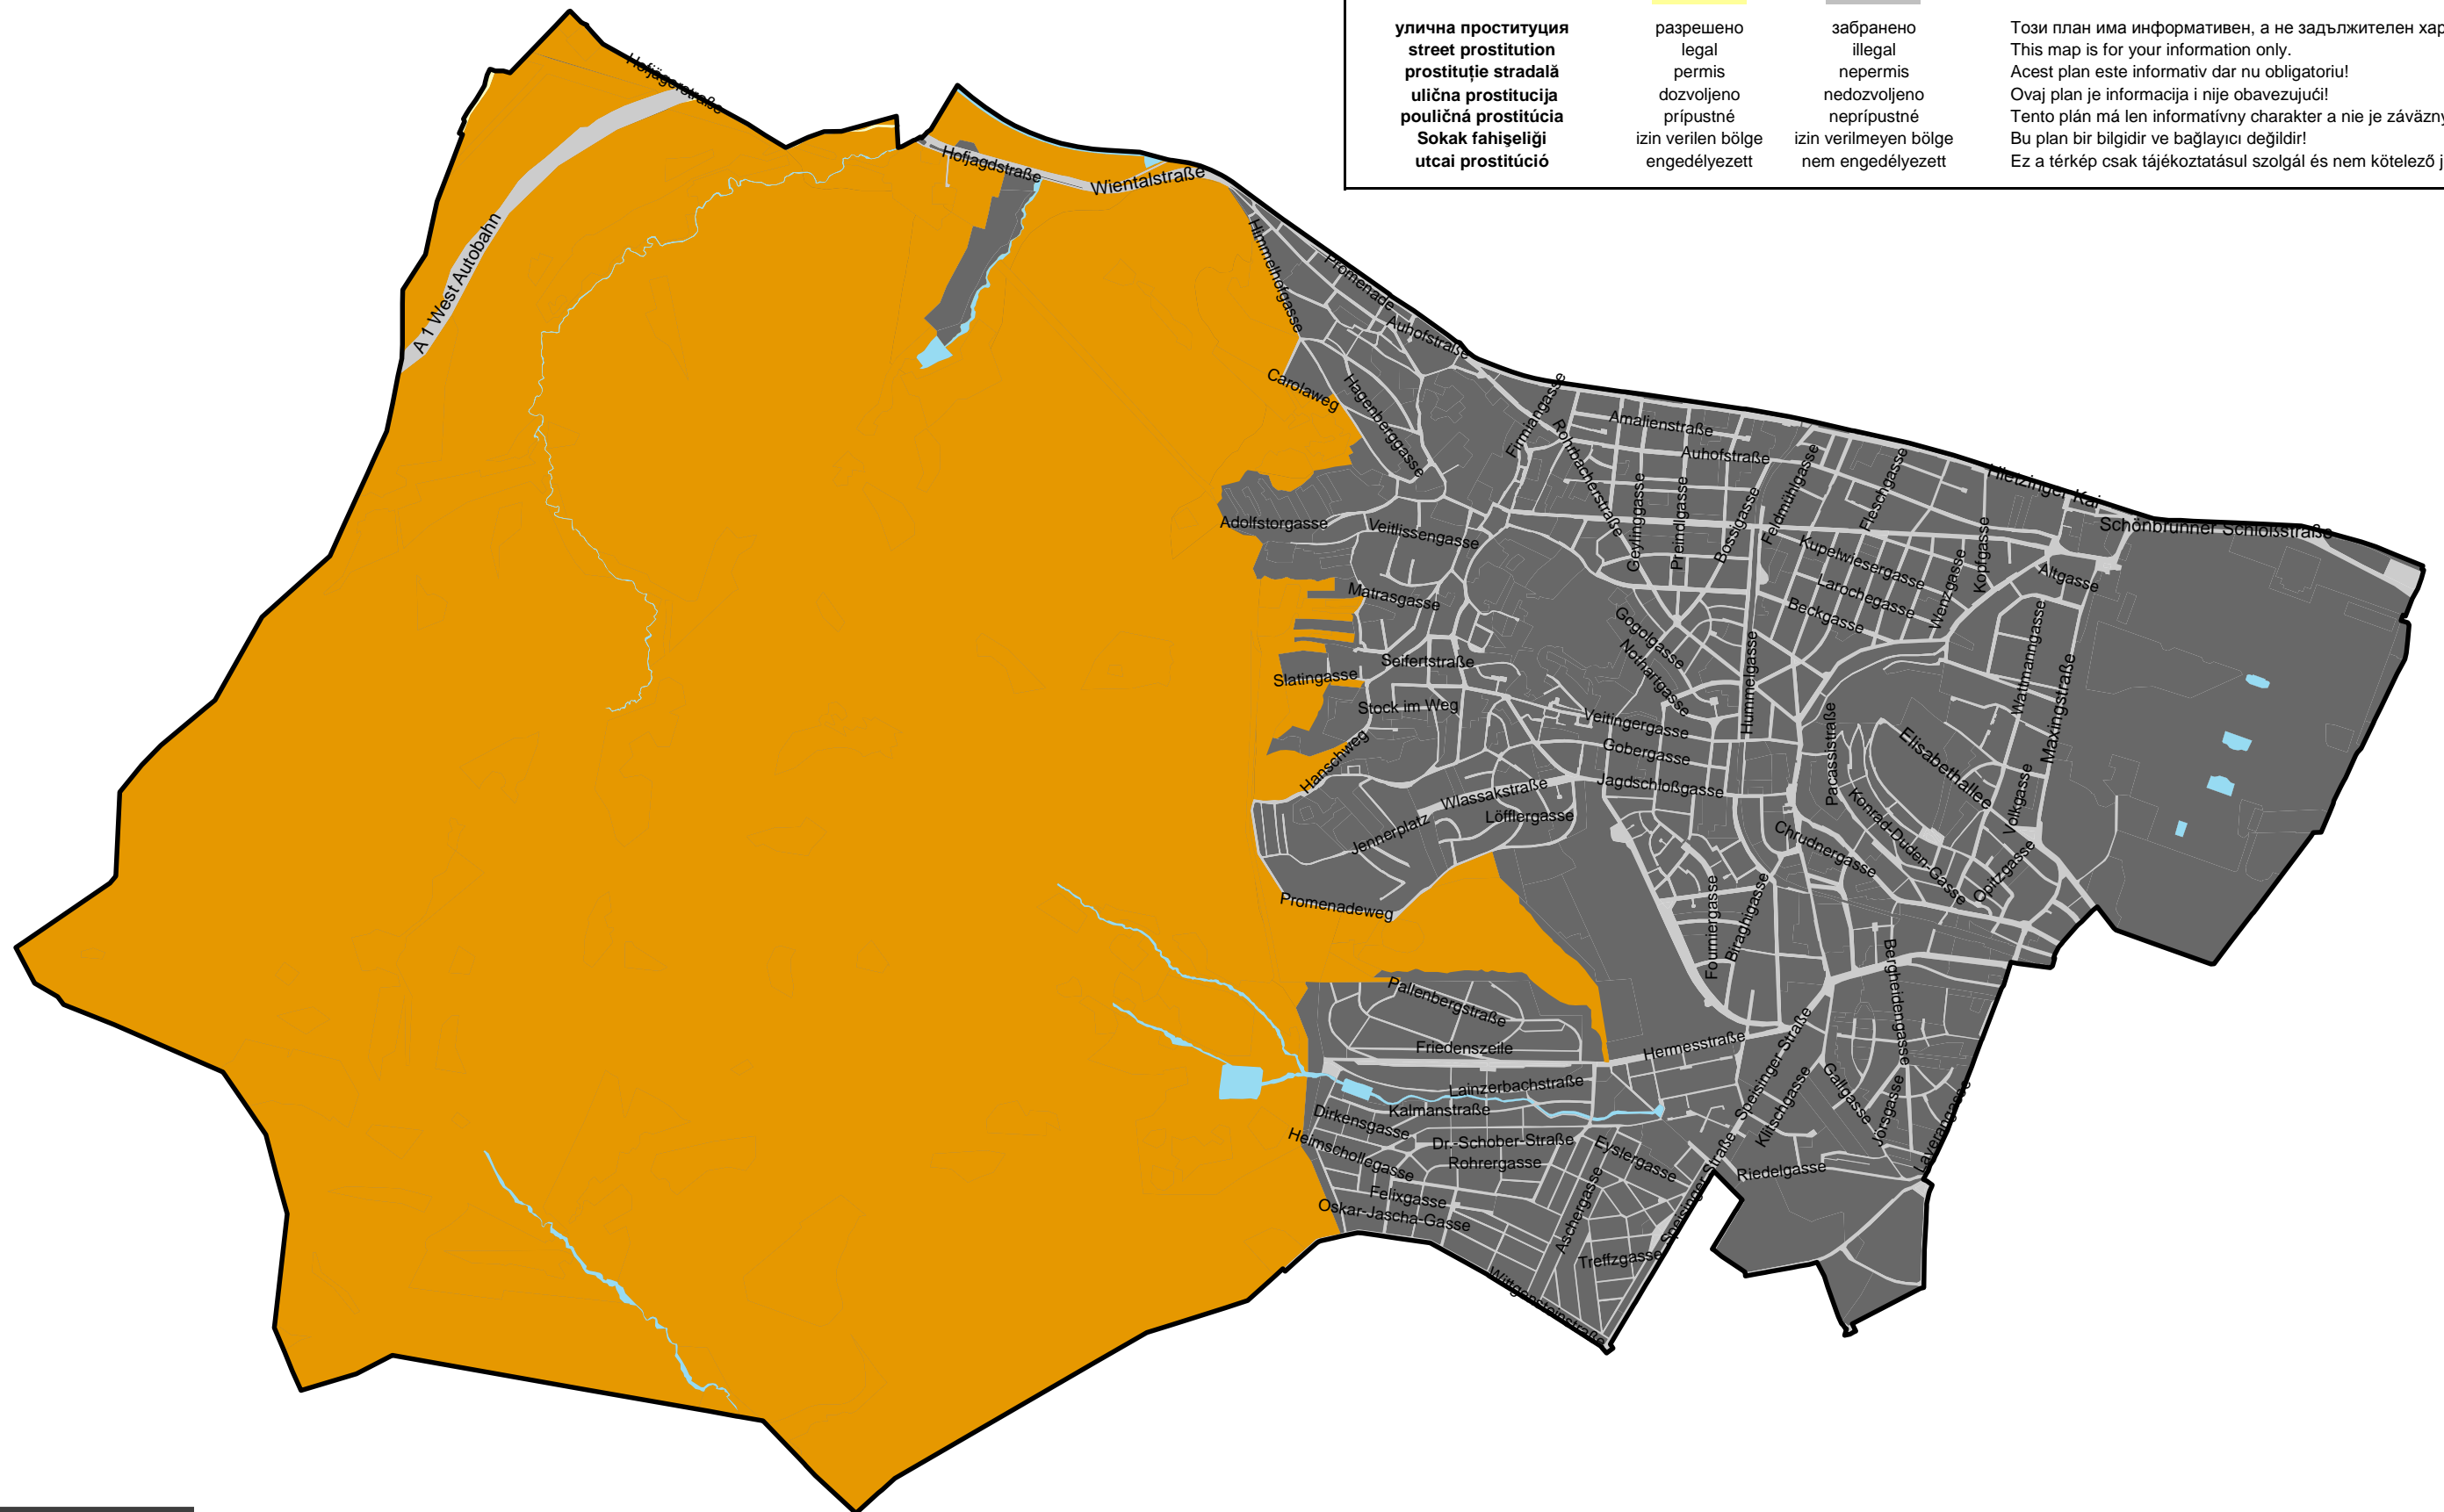

13. Bezirk

Straßenprostitution

zulässig

unzulässig

Dieser Plan ist eine Information und nicht verbindlich!

улична проституция
street prostitution
prostituție stradală
ulična prostitucija
Sokak fahişeliği
utcai prostitúció

разрешено
legal
permis
dozvoljeno
pripustné
izin verilen bölge
engedélyezett

забранено
illegal
nepermis
nedozvoljeno
nepripustné
izin verilmeyen bölge
nem engedélyezett

Този план има информативен, а не задължителен характер.
This map is for your information only.
Acest plan este informativ dar nu obligatoriu!
Ovaj plan je informacija i nije obavezujući!
Tento plán má len informatívny charakter a nie je záväzný!
Bu plan bir bilgidir ve bağlayıcı değildir!
Ez a térkép csak tájékoztatásul szolgál és nem kötelező jellegű!

Quellenangabe: Stadt Wien
MA 21B - Stadtteilplanung und Flächennutzung Süd-Nordost
ViennaGIS - Geografisches Informationssystem der Stadt Wien
Weiterverwendung nur mit Quellenangabe.
Keine Haftung für Vollständigkeit und Richtigkeit.
Kein Rechtsanspruch ableitbar.