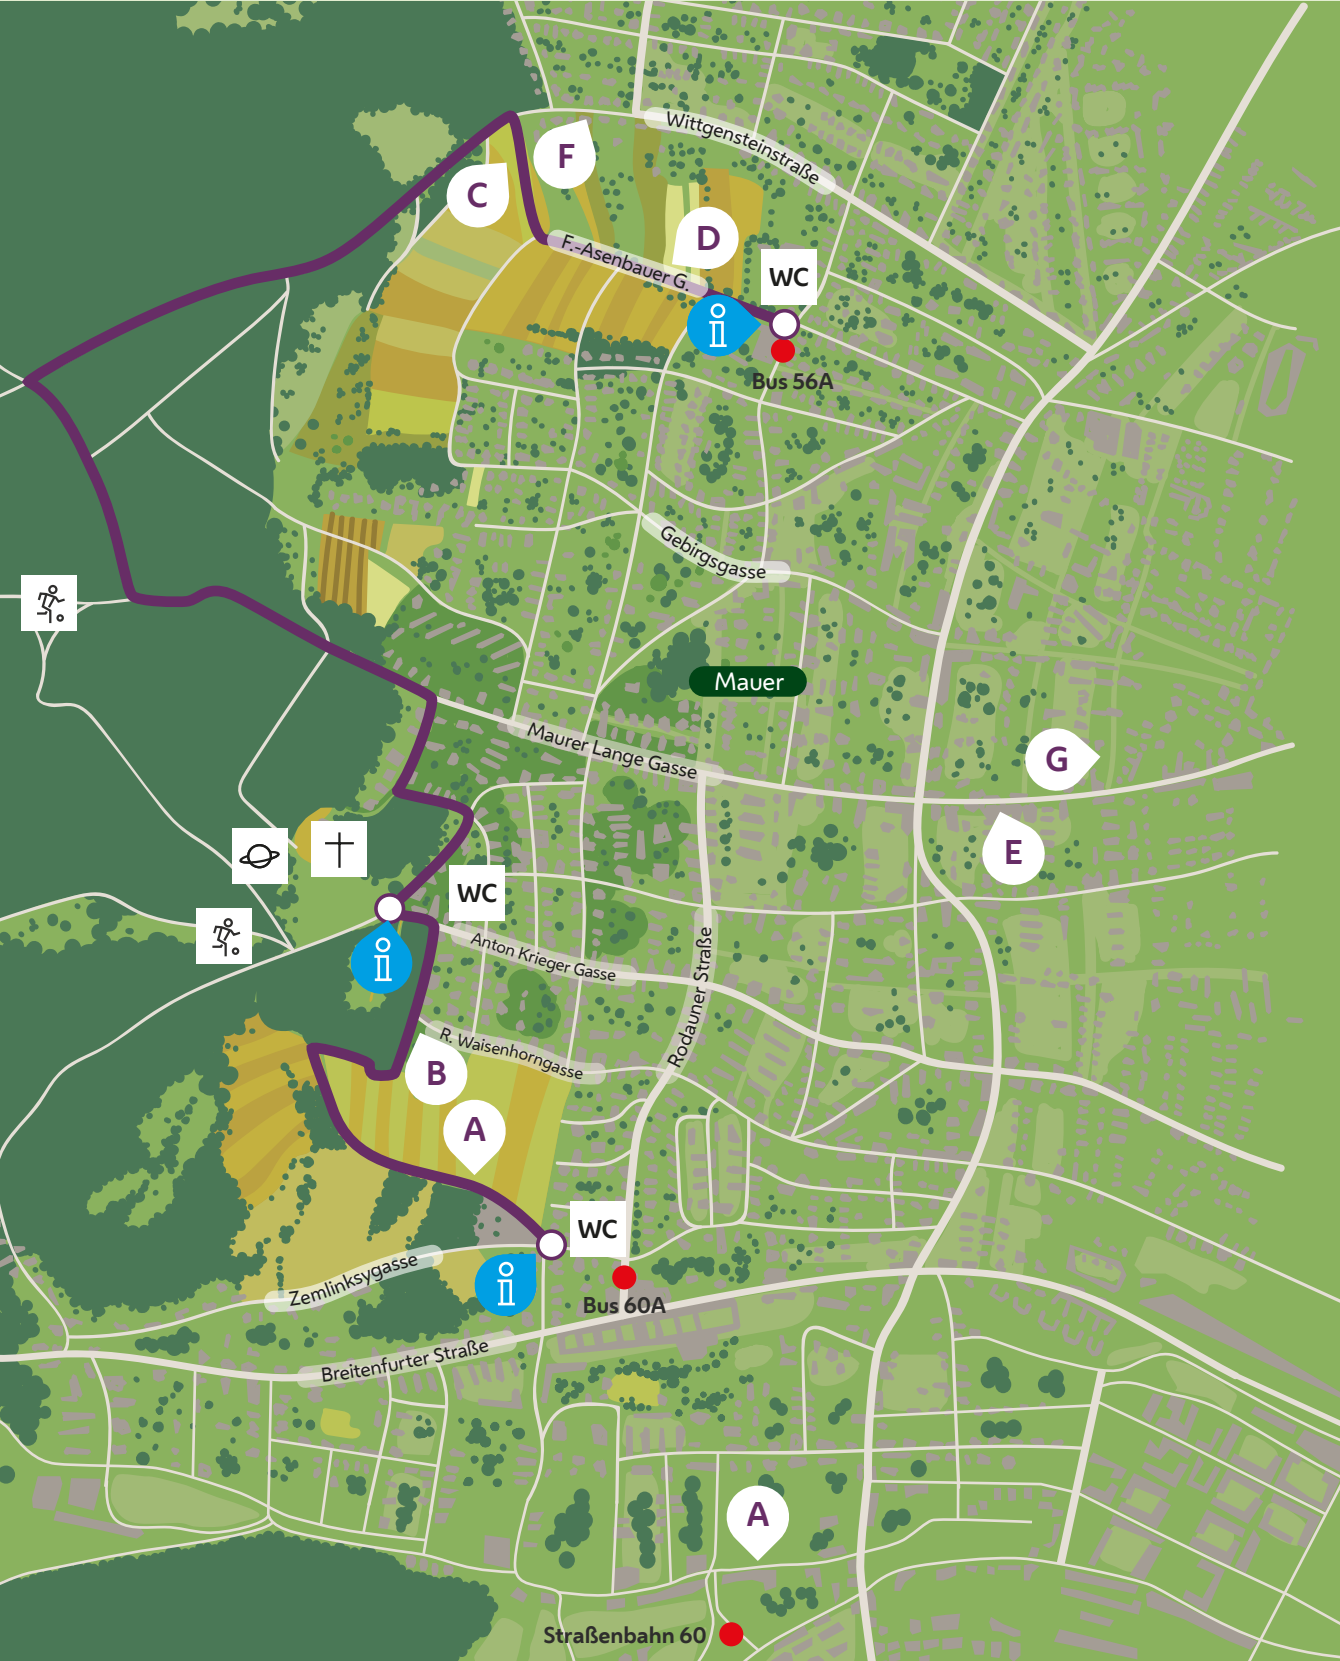

Ausgangspunkt & Infostation

Station

Planetarium

Wotruba Kirche

Spielplatz

Haltestelle Öffis

C

F

Wittgensteinstraße

F.-Asenbauer G.

D

WC

Bus 56A

Gebirgsgasse

Mauer

Maurer Lange Gasse

G

E

WC

Ausgangspunkt & Infostation

Anton Krieger Gasse

R. Waisenhorngasse

B

A

Rodauner Straße

WC

Bus 60A

Zemlinksygasse

Breitenfurter Straße

A

Straßenbahn 60