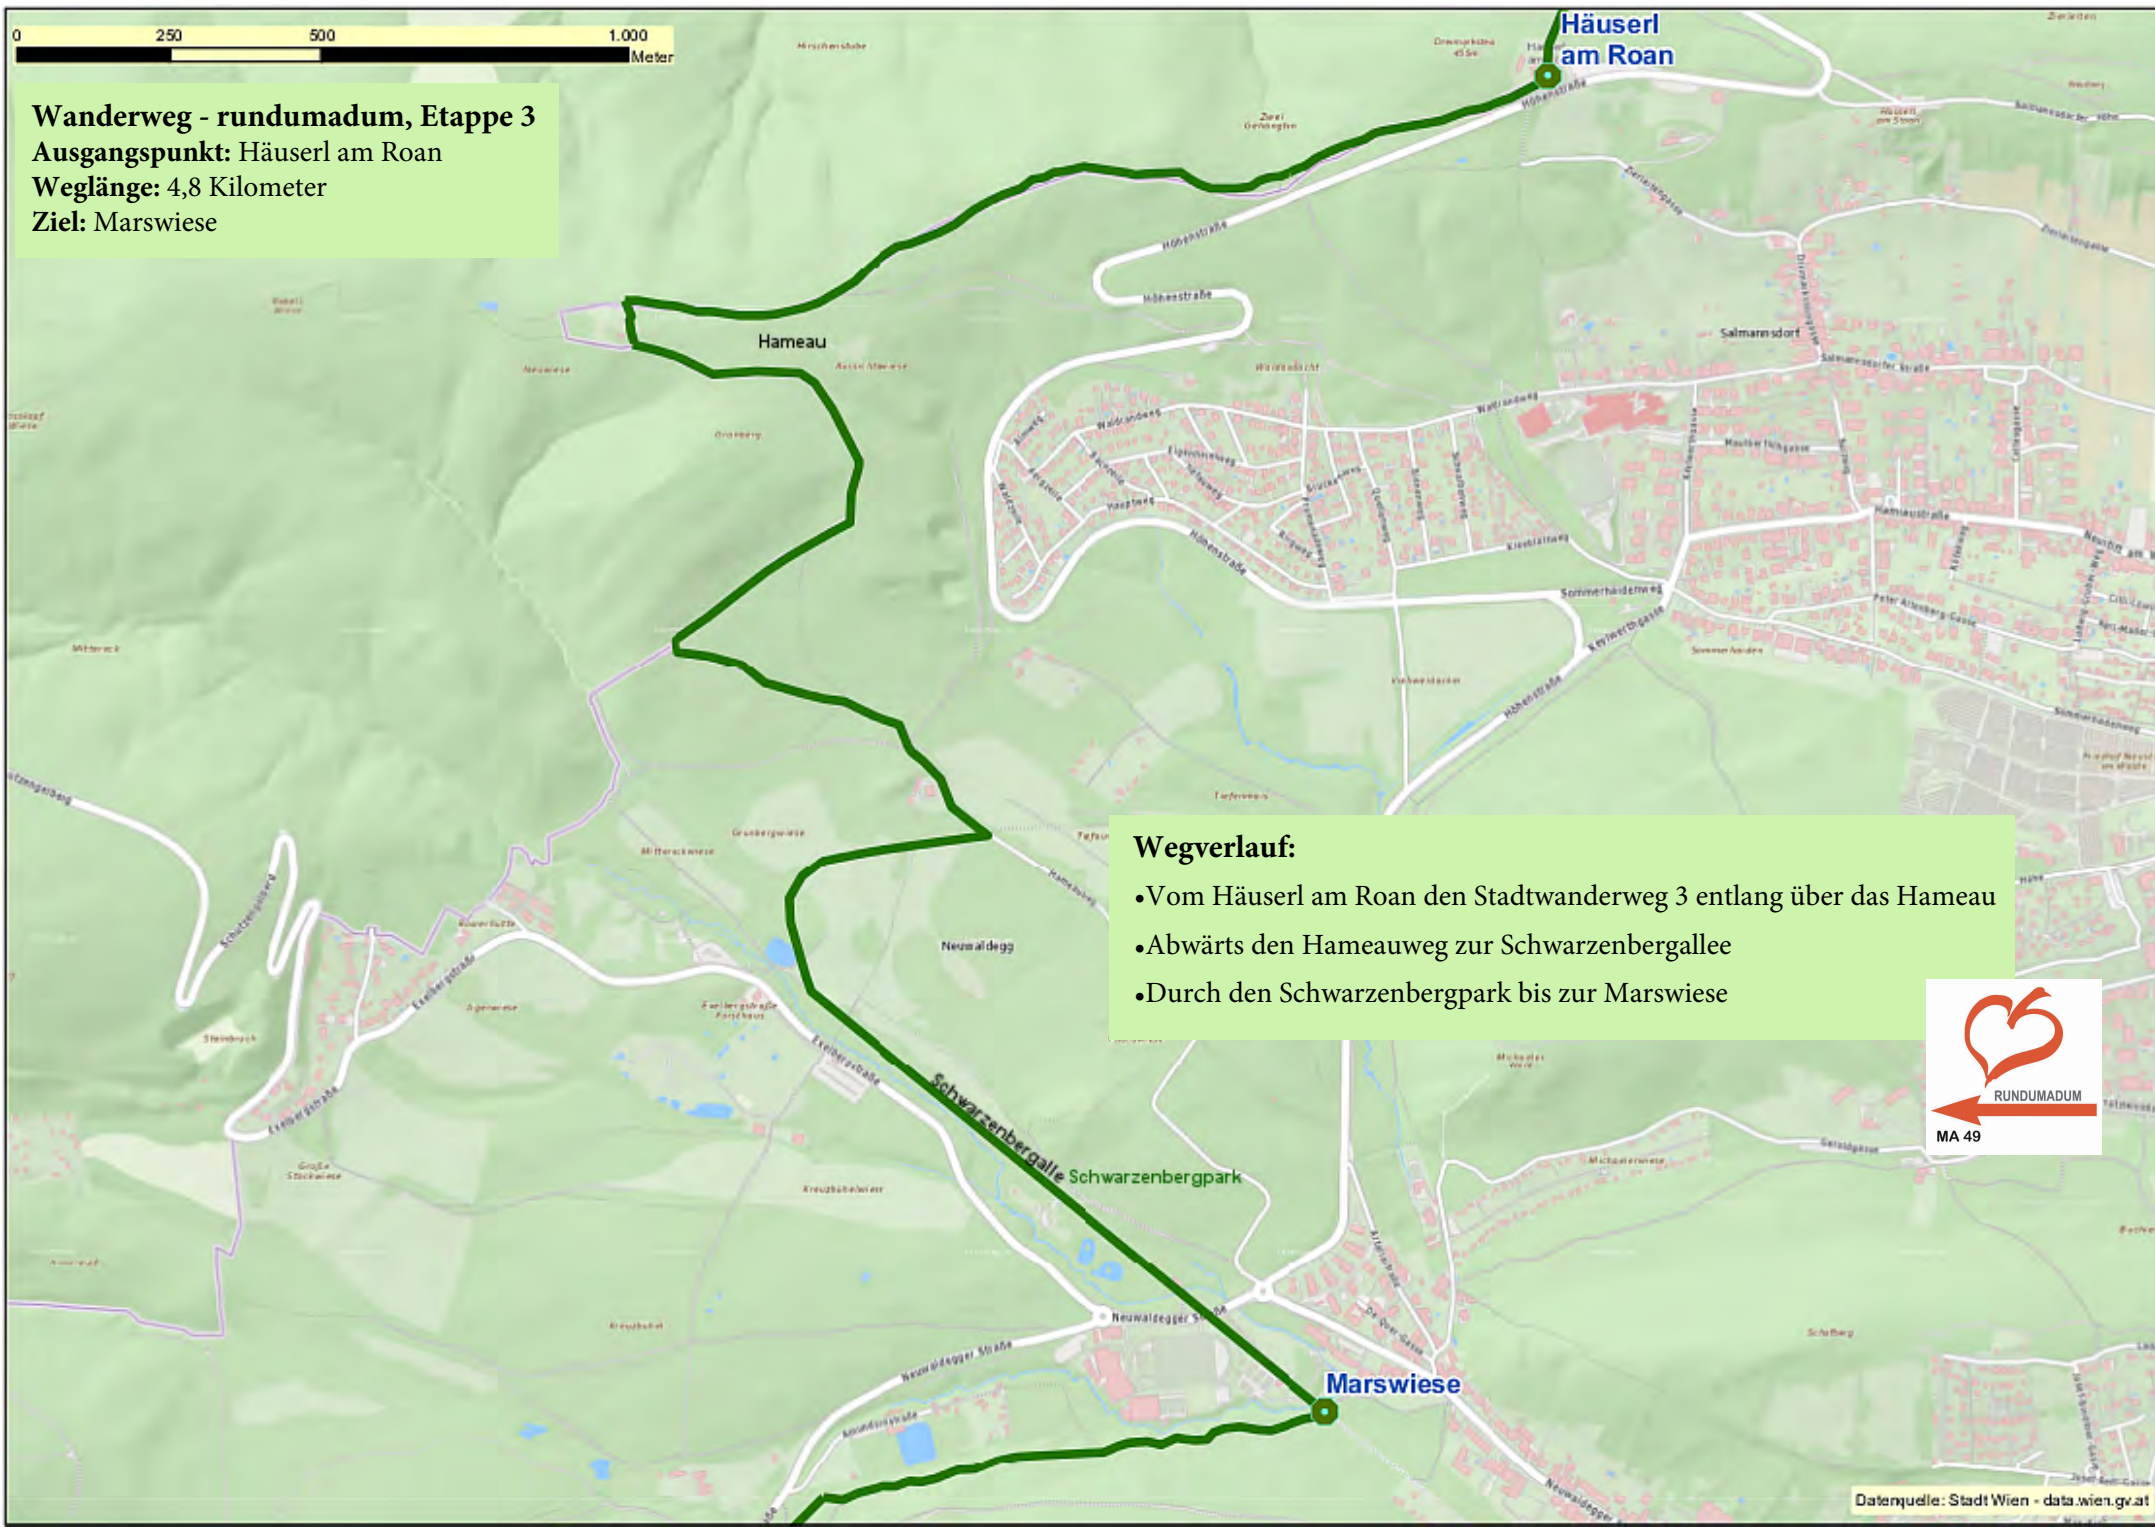

Wanderweg - rundumadum, Etappe 3

Ausgangspunkt: Häuserl am Roan

Weglänge: 4,8 Kilometer

Ziel: Marswiese

Wegverlauf:

- Vom Häuserl am Roan den Stadtwanderweg 3 entlang über das Hameau
- Abwärts den Hameauweg zur Schwarzenbergallee
- Durch den Schwarzenbergpark bis zur Marswiese