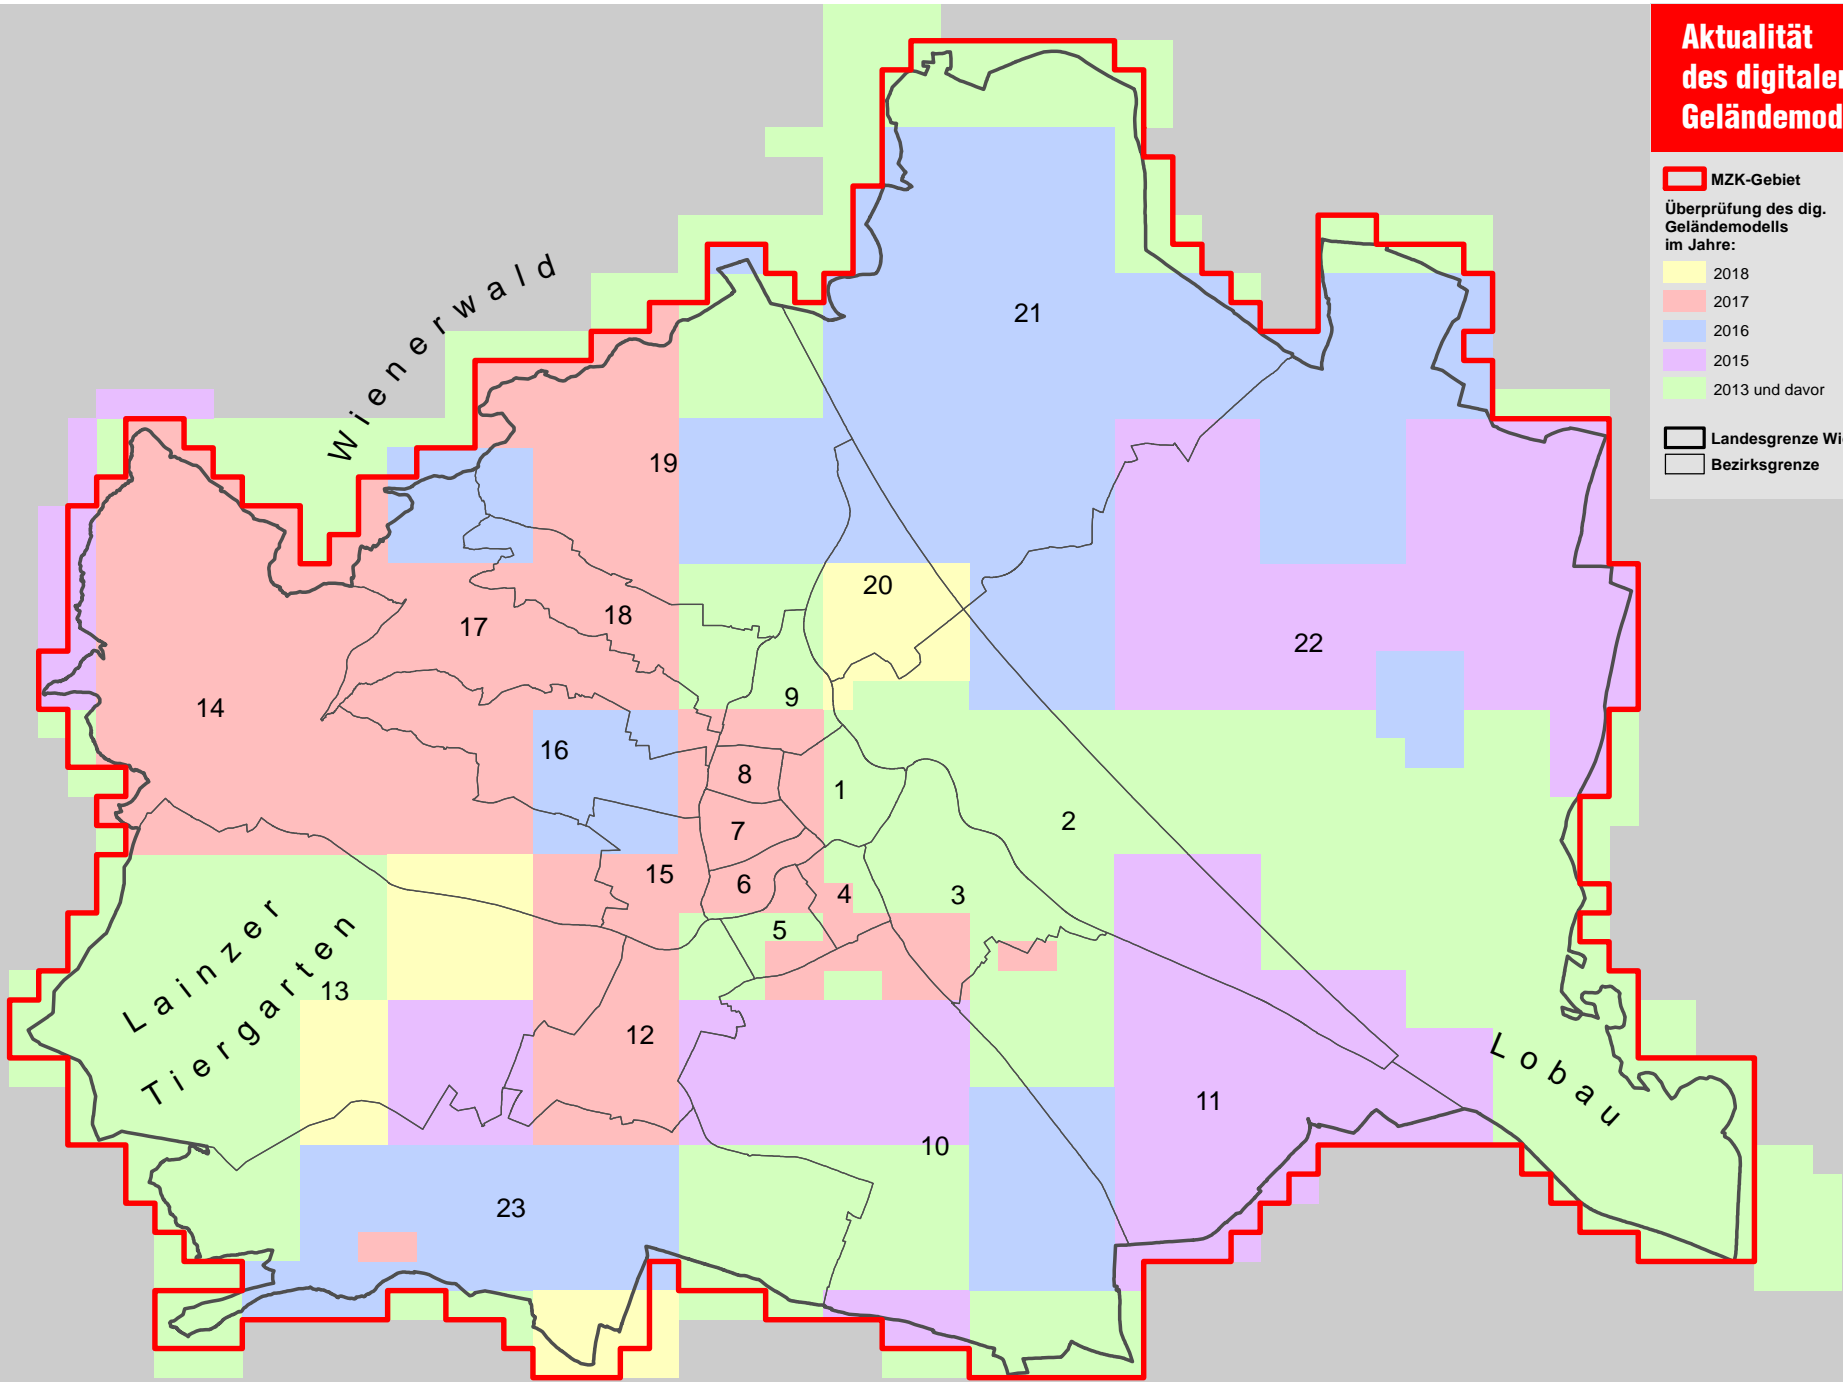

Aktualität des digitalen Geländemodells

MZK-Gebiet

Überprüfung des dig. Geländemodells im Jahre:

- 2018
- 2017
- 2016
- 2015
- 2013 und davor

Landesgrenze Wien
Bezirksgrenze

Aktualität des digitalen Geländemodells

© Stadt Wien, MA 41 - Stadtvermessung
Weiterverwendung nur mit Quellenangabe.
04/2018