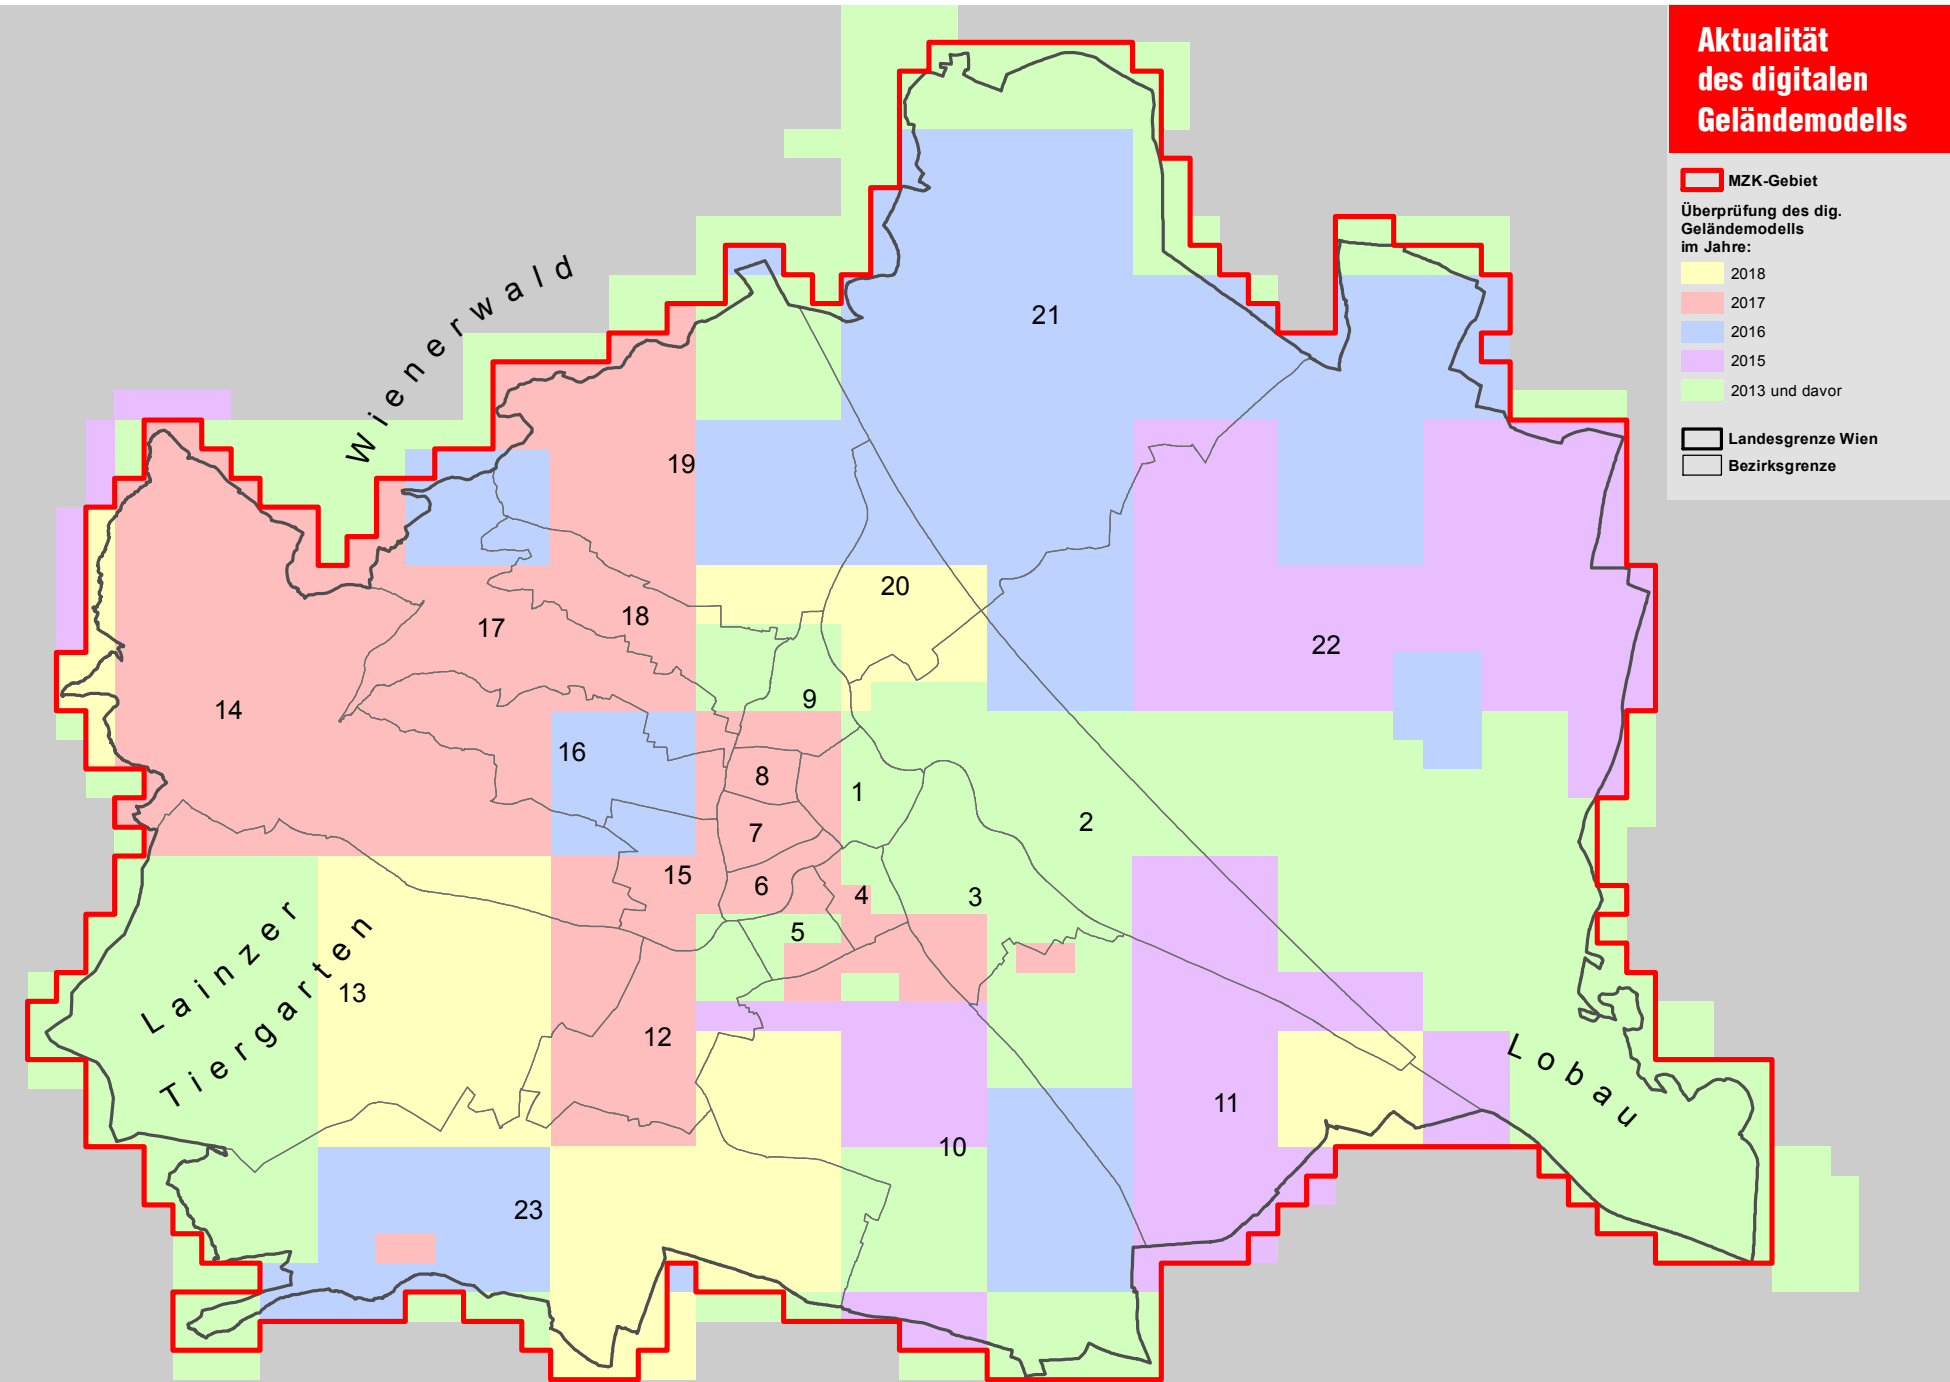

Aktualität des digitalen Geländemodells

MZK-Gebiet

Überprüfung des dig. Geländemodells im Jahre:

- 2018
- 2017
- 2016
- 2015
- 2013 und davor

Landesgrenze Wien

Bezirksgrenze