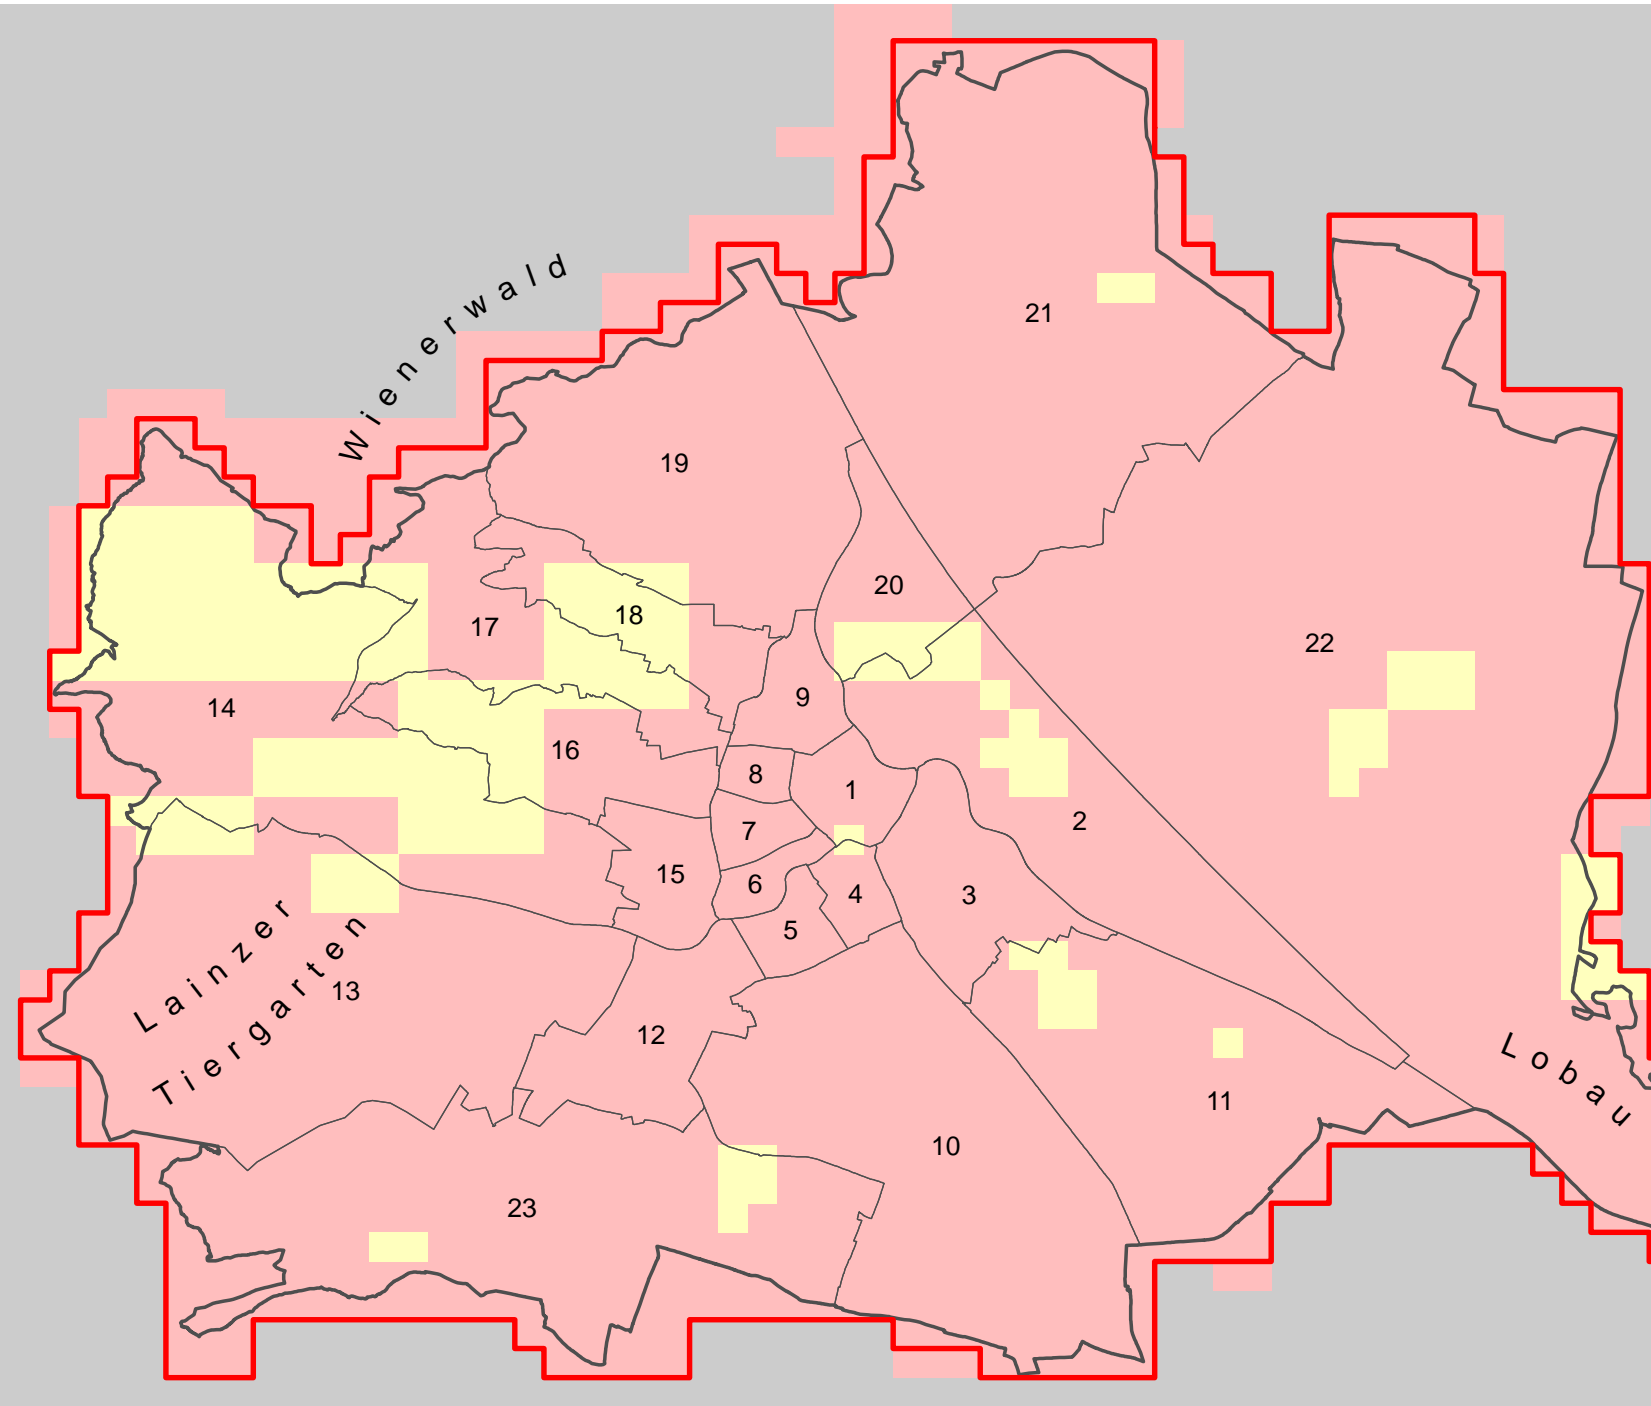

Noch Fragen? Unsere Mitarbeiterinnen und Mitarbeiter stehen Ihnen gerne für Rückfragen zur Verfügung:
Tel.: 01-4000-89163, Fax: 01-4000-9989163, E-Mail: kundenservice@ma41.wien.gv.at, www.stadtvermessung.wien.gv.at

Abgrenzung des digitalen Geländemodells

MZK-Gebiet

Bearbeitungsmodus:

- DGM fein modelliert
- Bearbeitung geplant bzw. in Arbeit

Landesgrenze Wien
Bezirksgrenze

Abgrenzung des digitalen Geländemodells