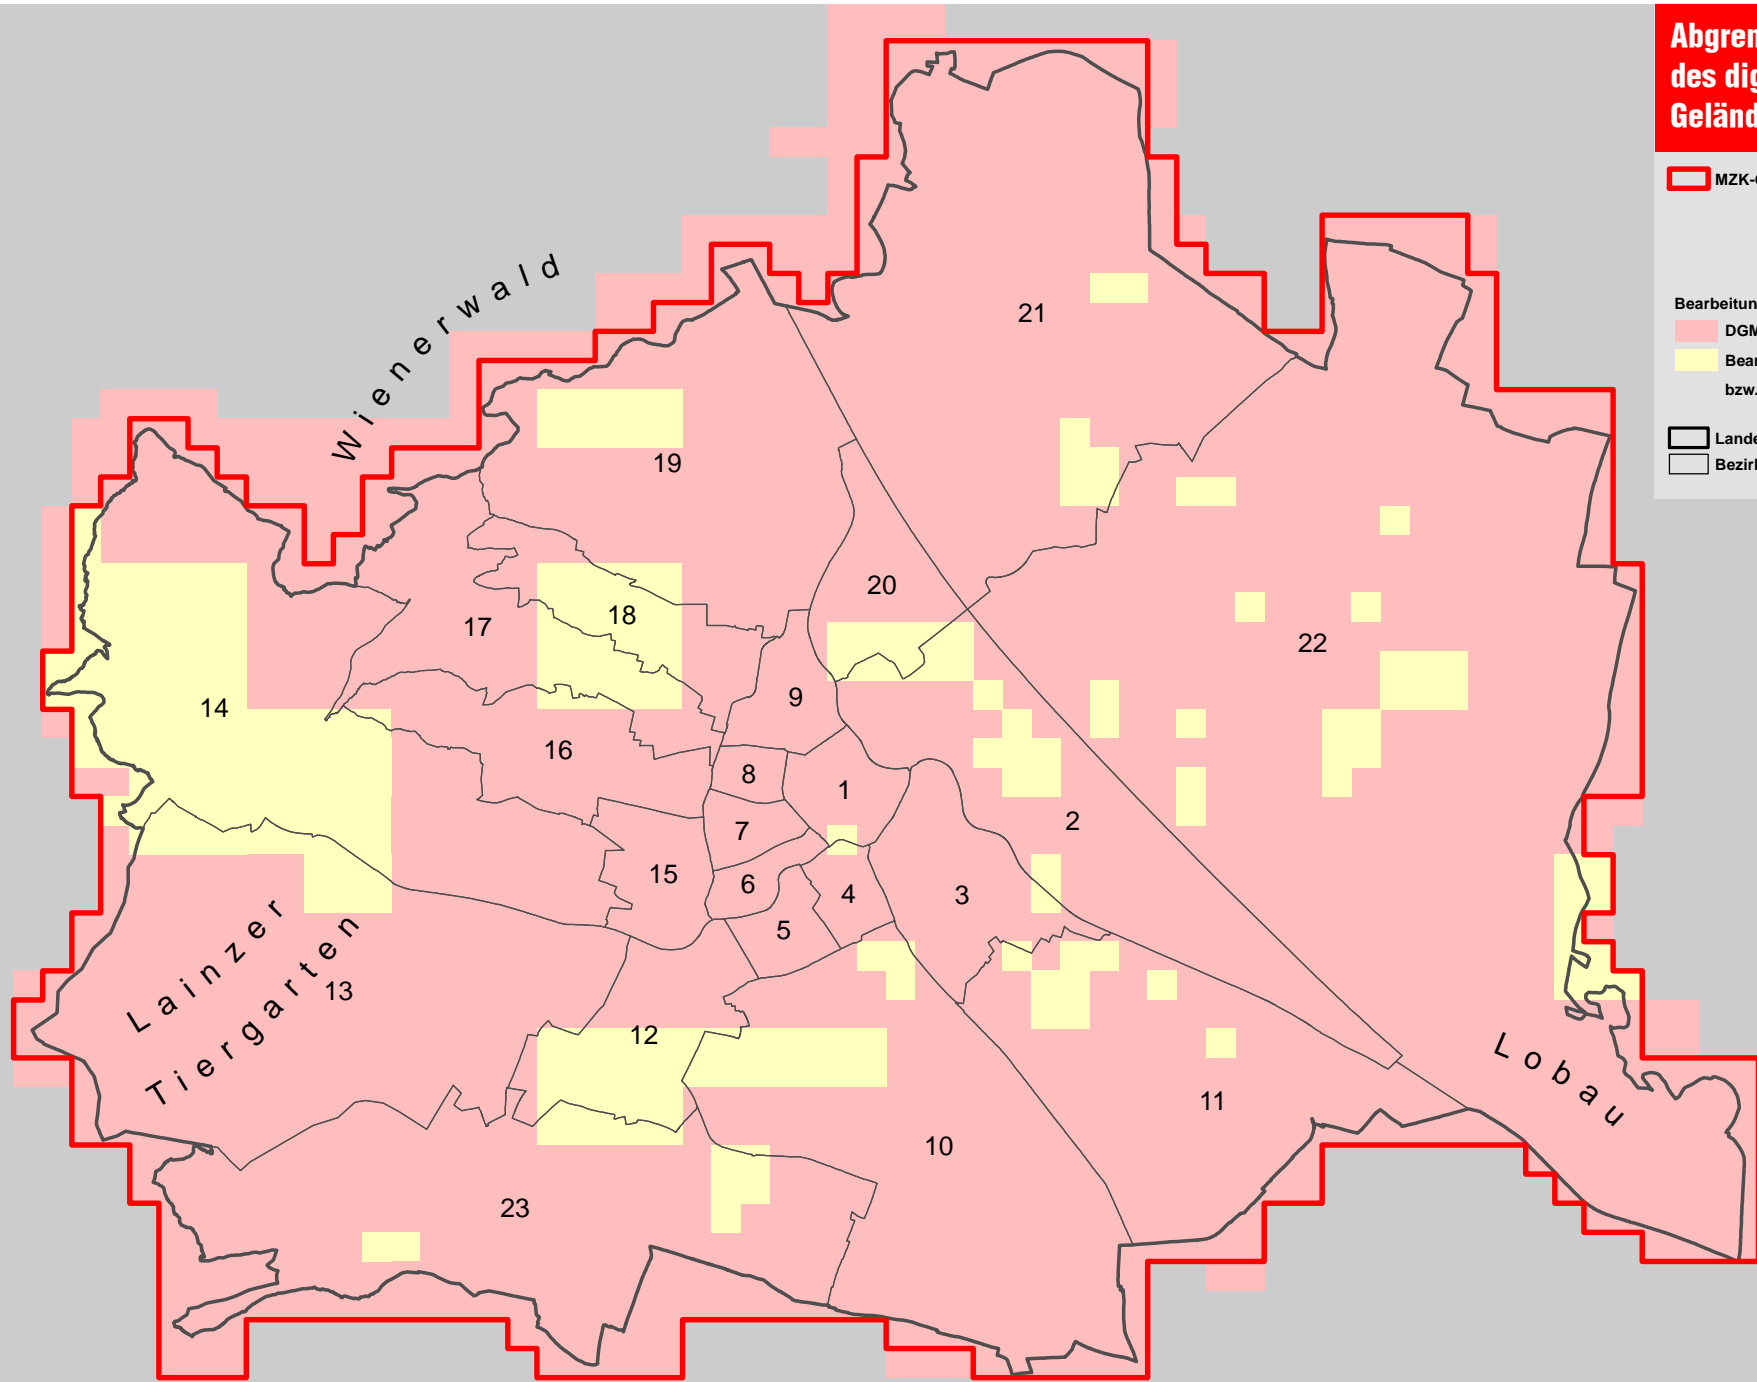

## Abgrenzung des digitalen Geländemodells

 MZK-Gebiet

Bearbeitungsmodus:

-  DGM fein modelliert
-  Bearbeitung geplant bzw. in Arbeit

 Landesgrenze Wien

 Bezirksgrenze

## Abgrenzung des digitalen Geländemodells

© Stadt Wien, MA 41 - Stadtvermessung  
Weiterverwendung nur mit Quellenangabe.  
07/2017

**Wien!**  
**voraus**  
Stadtvermessung

StoDt+Wien