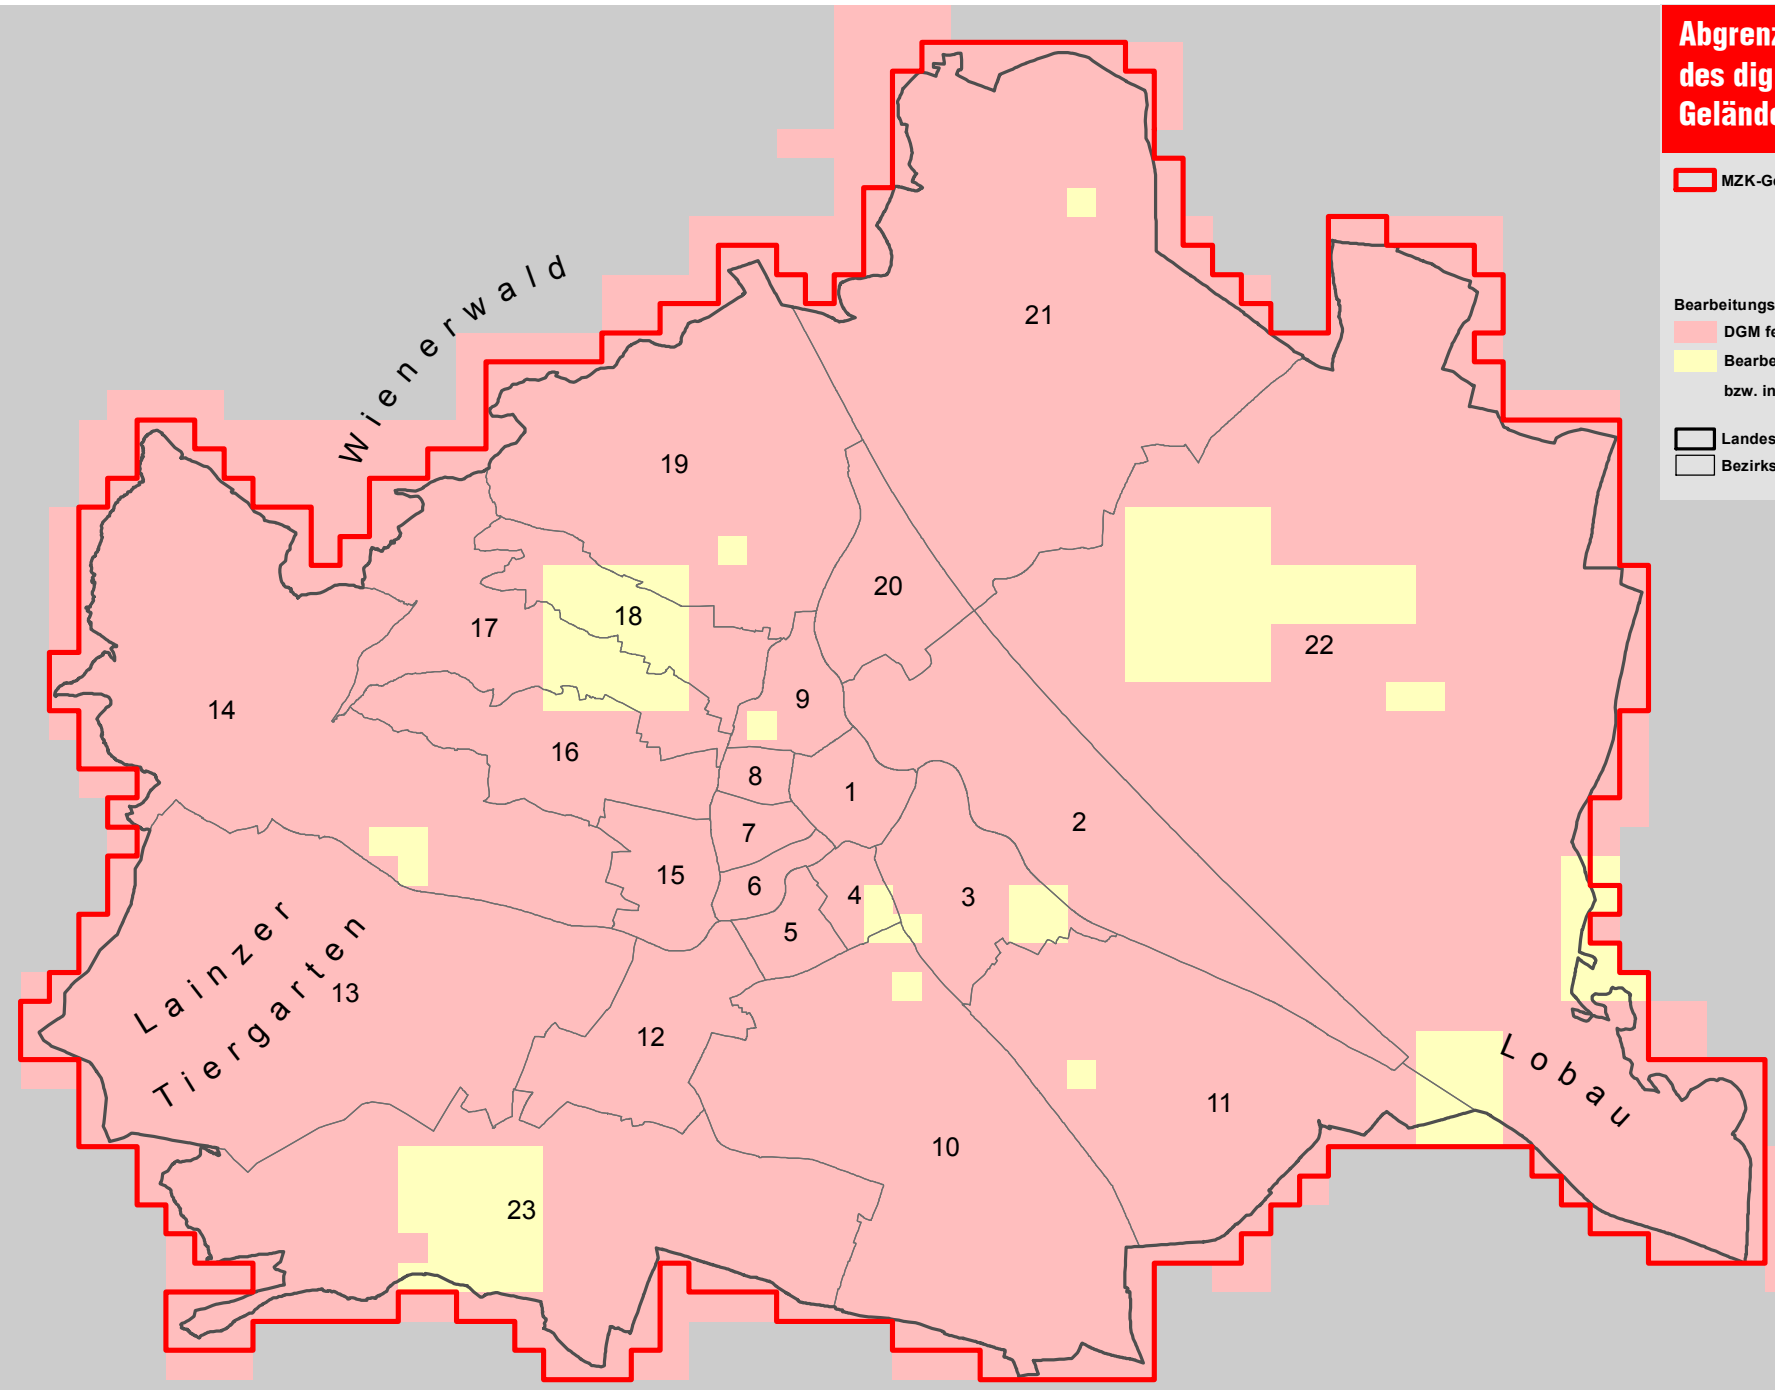

Abgrenzung des digitalen Geländemodells

 MZK-Gebiet

Bearbeitungsmodus:

-  DGM fein modelliert
-  Bearbeitung geplant bzw. in Arbeit

 Landesgrenze Wien

 Bezirksgrenze

Abgrenzung des digitalen Geländemodells

© Stadt Wien, MA 41 - Stadtvermessung
Weiterverwendung nur mit Quellenangabe.
10/2018

Wien!
voraus
Stadtvermessung

StoDt+Wien