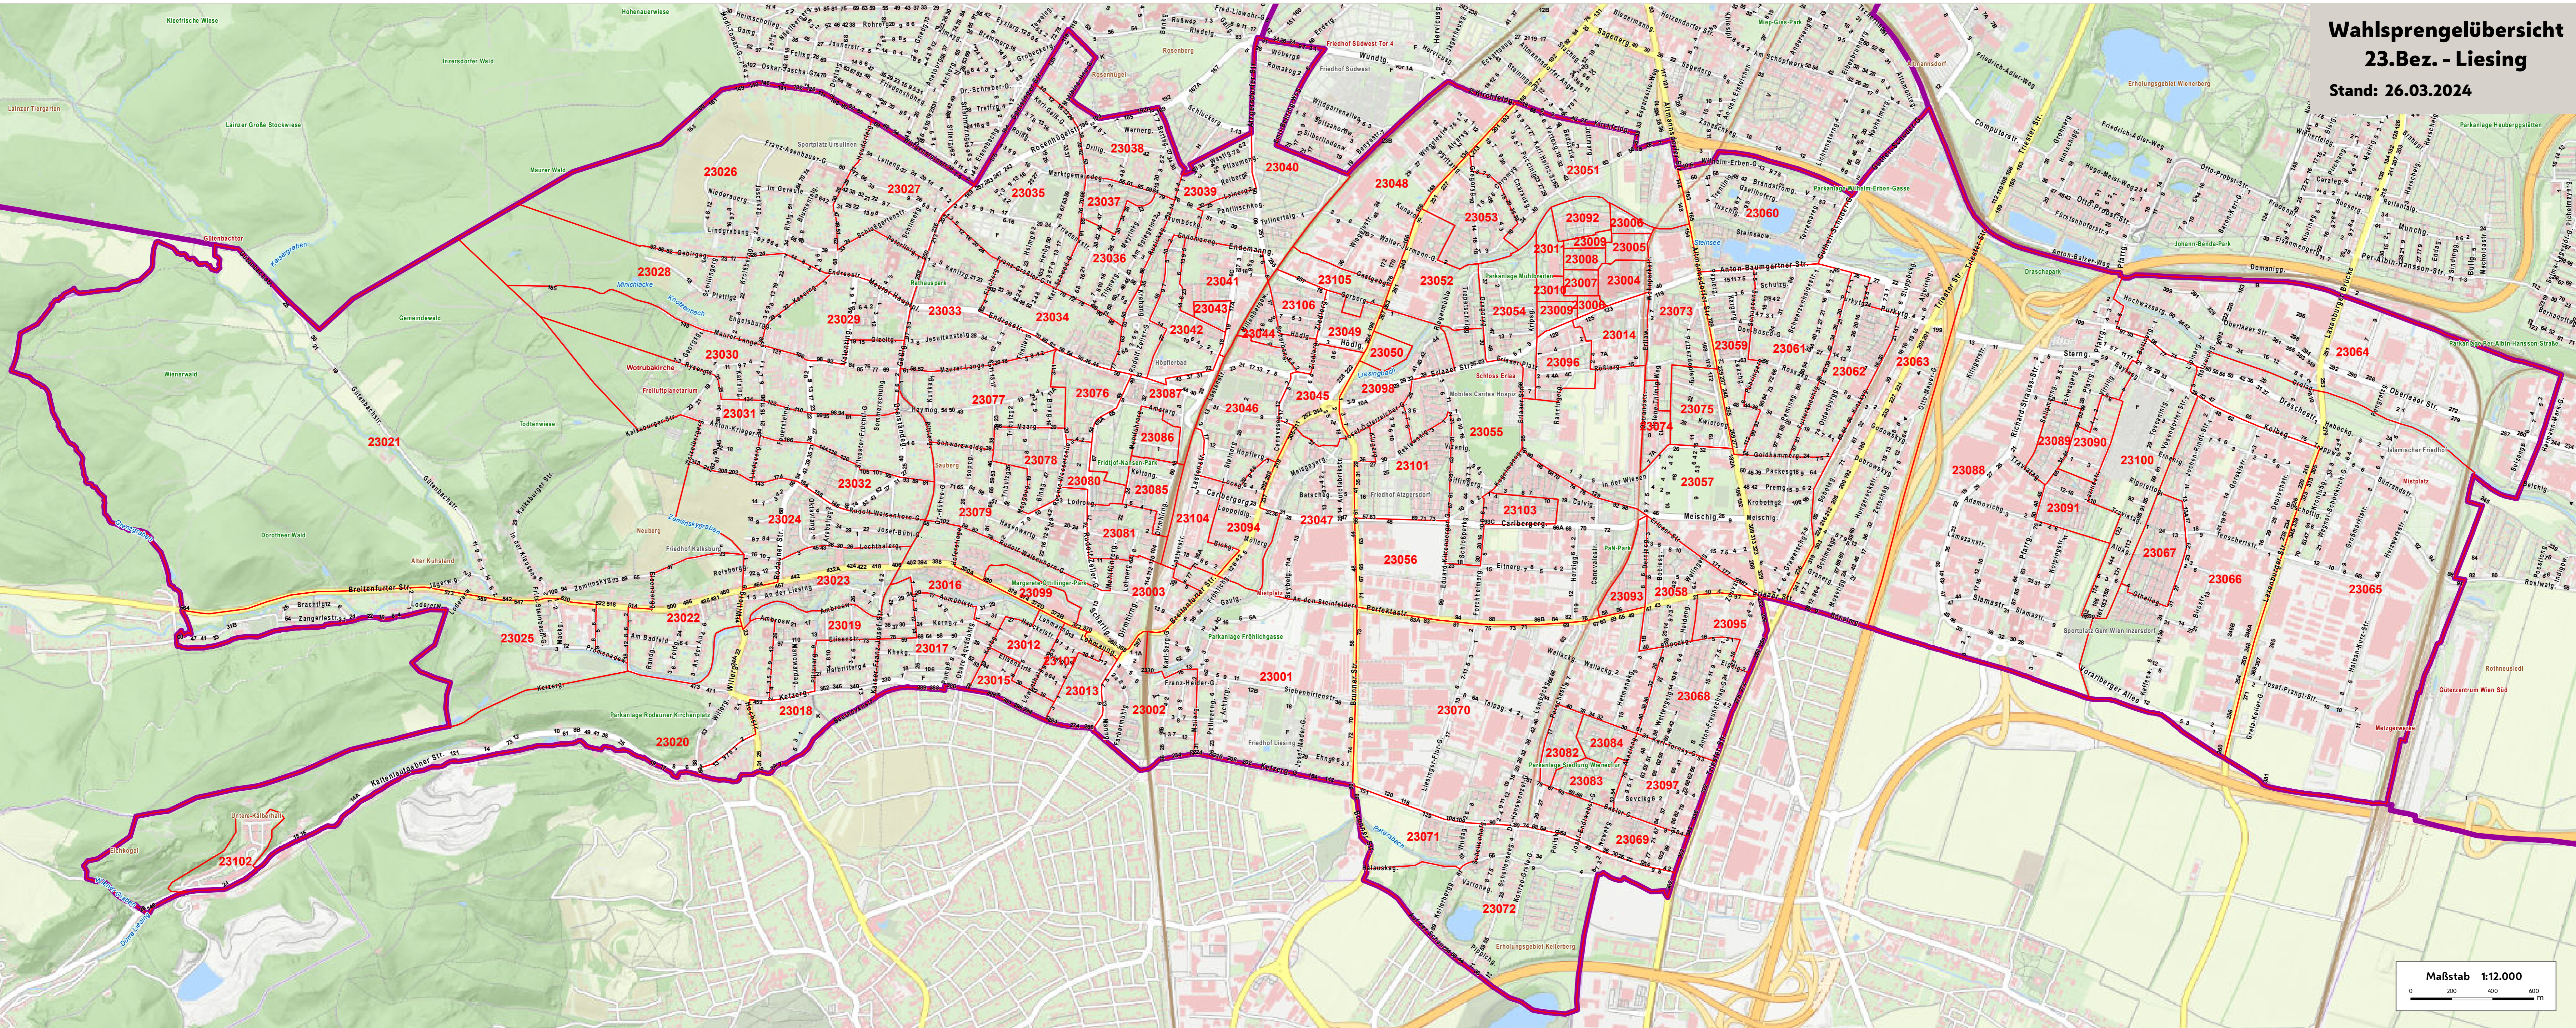

Wahlsprengeleübersicht 23. Bez. - Liesing Stand: 26.03.2024

Maßstab 1:12.000
0 200 400 600 m