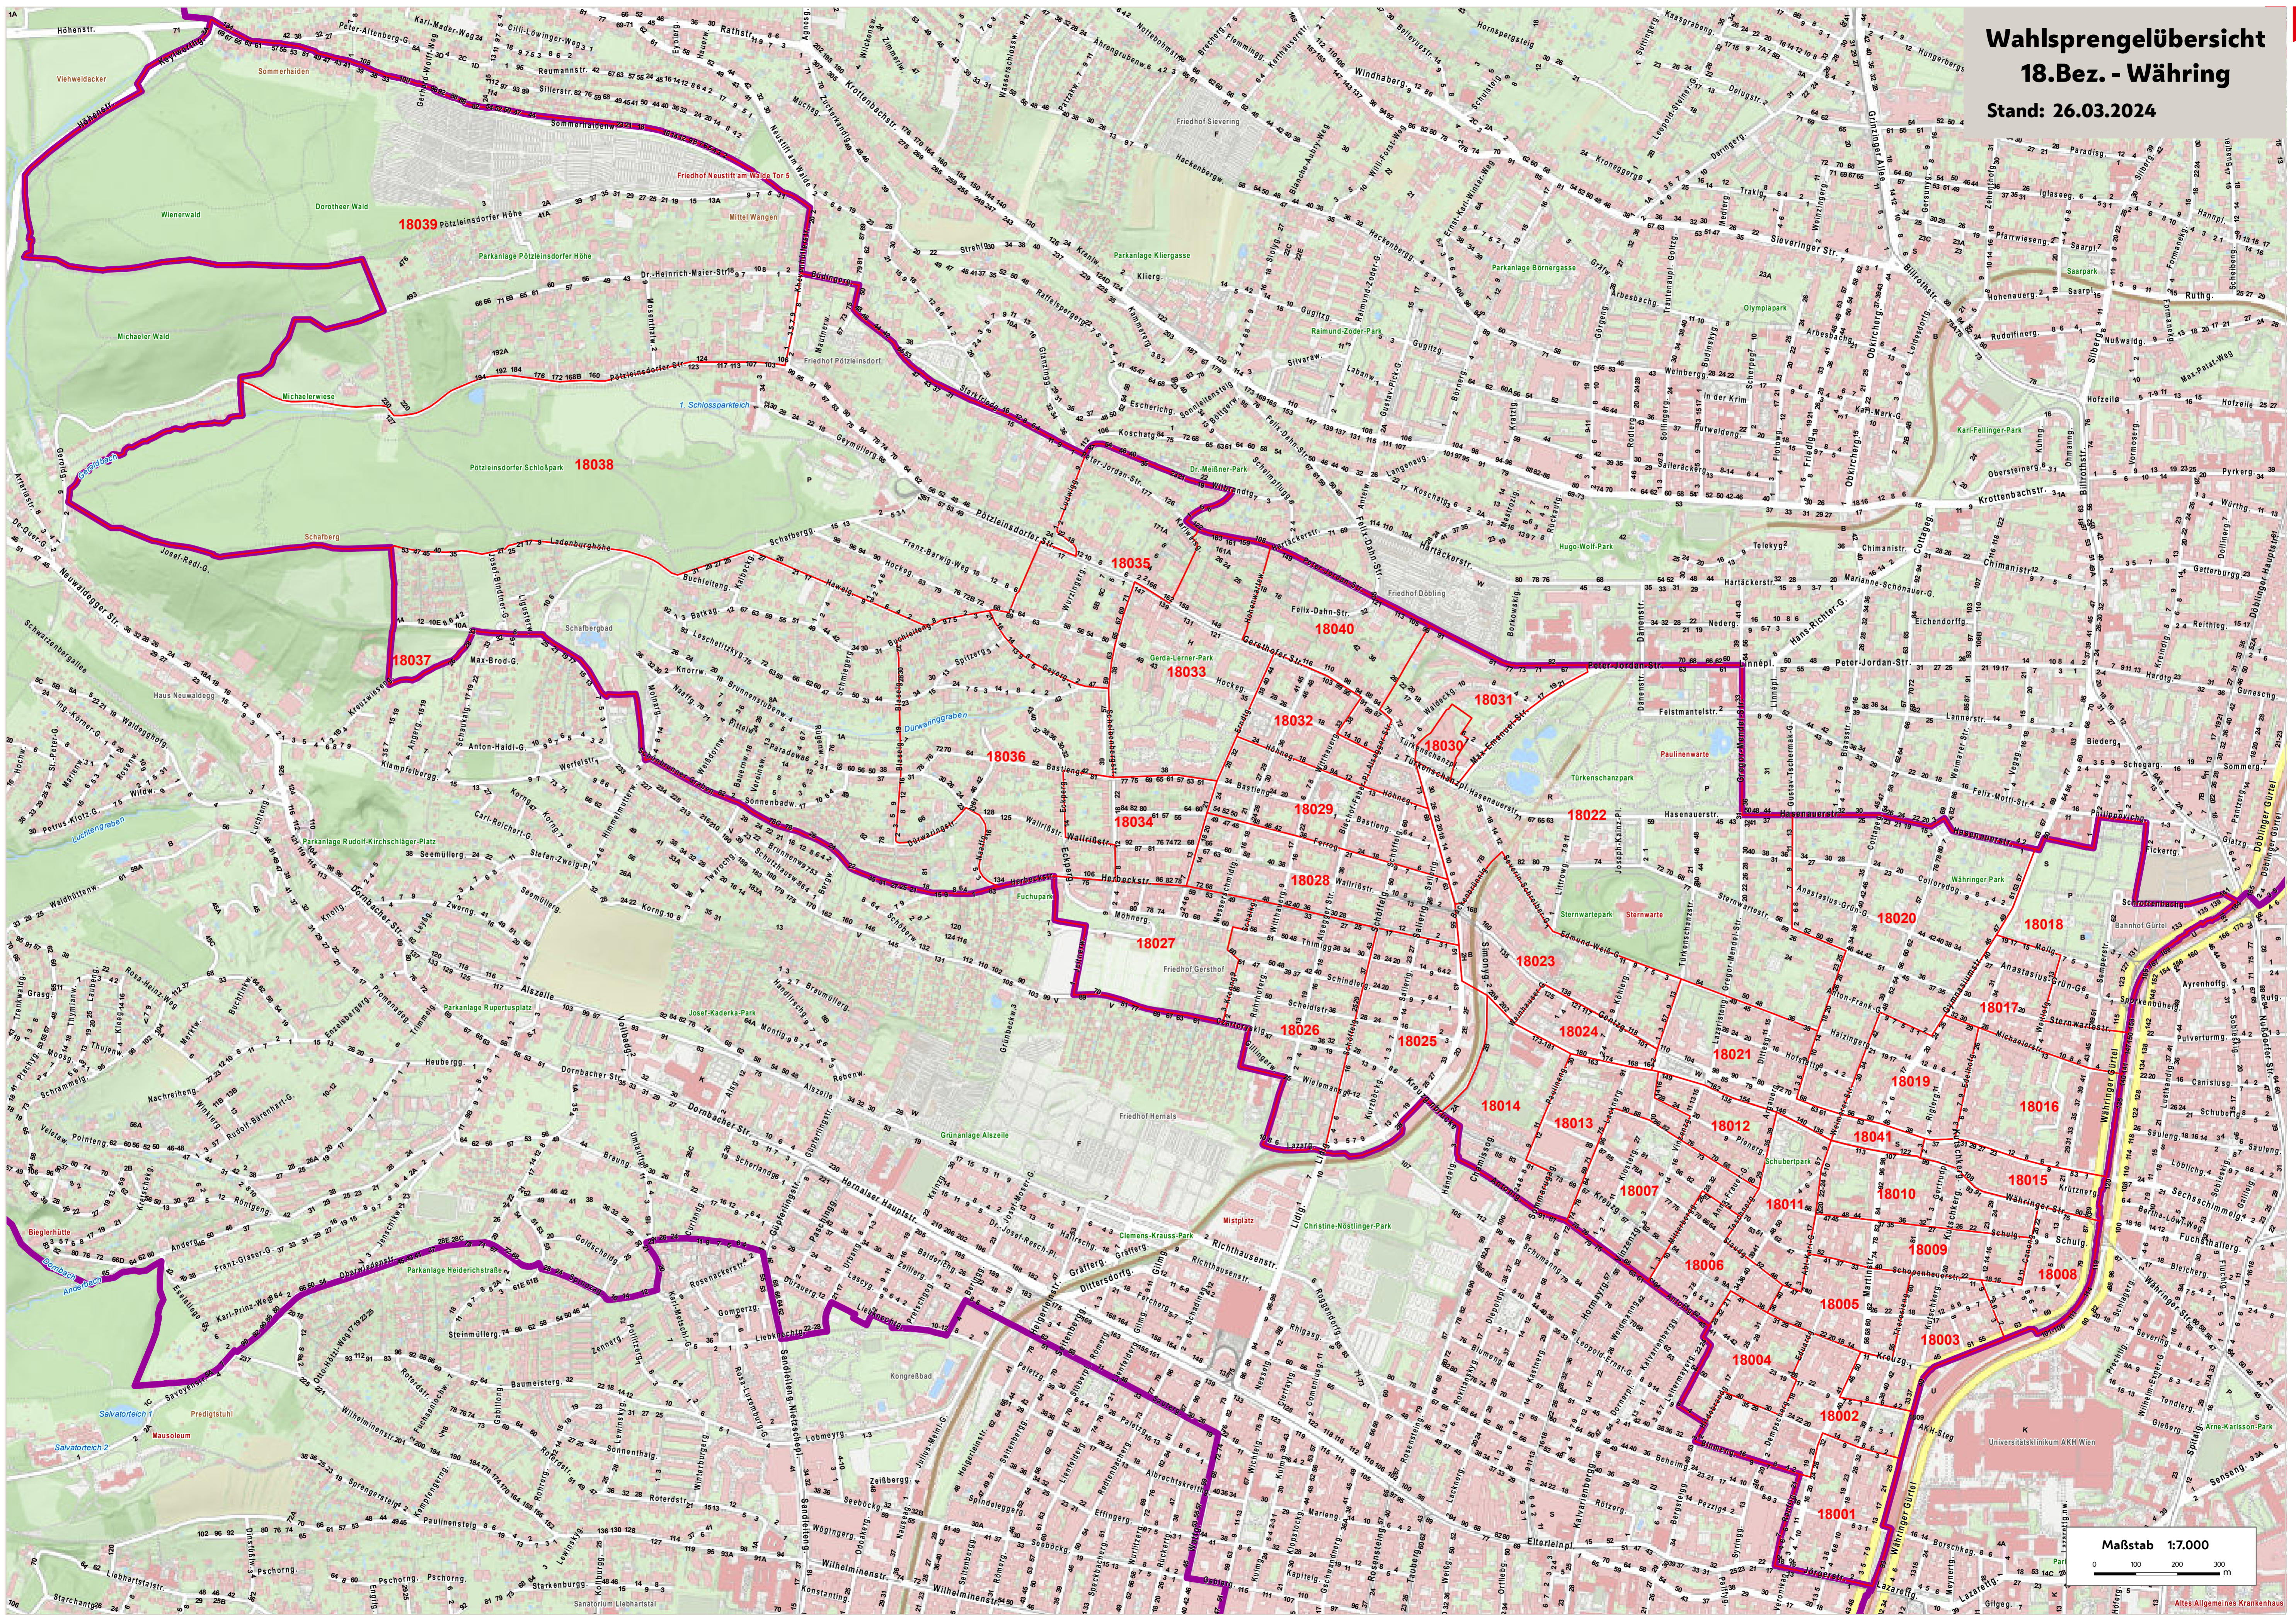

Wahlsprengeleübersicht 18. Bez. - Währing

Stand: 26.03.2024

Maßstab 1:7000
0 100 200 300 m

Wetterverwendung nur mit Quellenangabe.
Keine Haftung für Vollständigkeit und Richtigkeit.
Kein Rechtsanspruch ableitbar.
Quellenangabe: Stadt Wien - ViennaGIS,
Kartengrundlage: Stadtvermessung