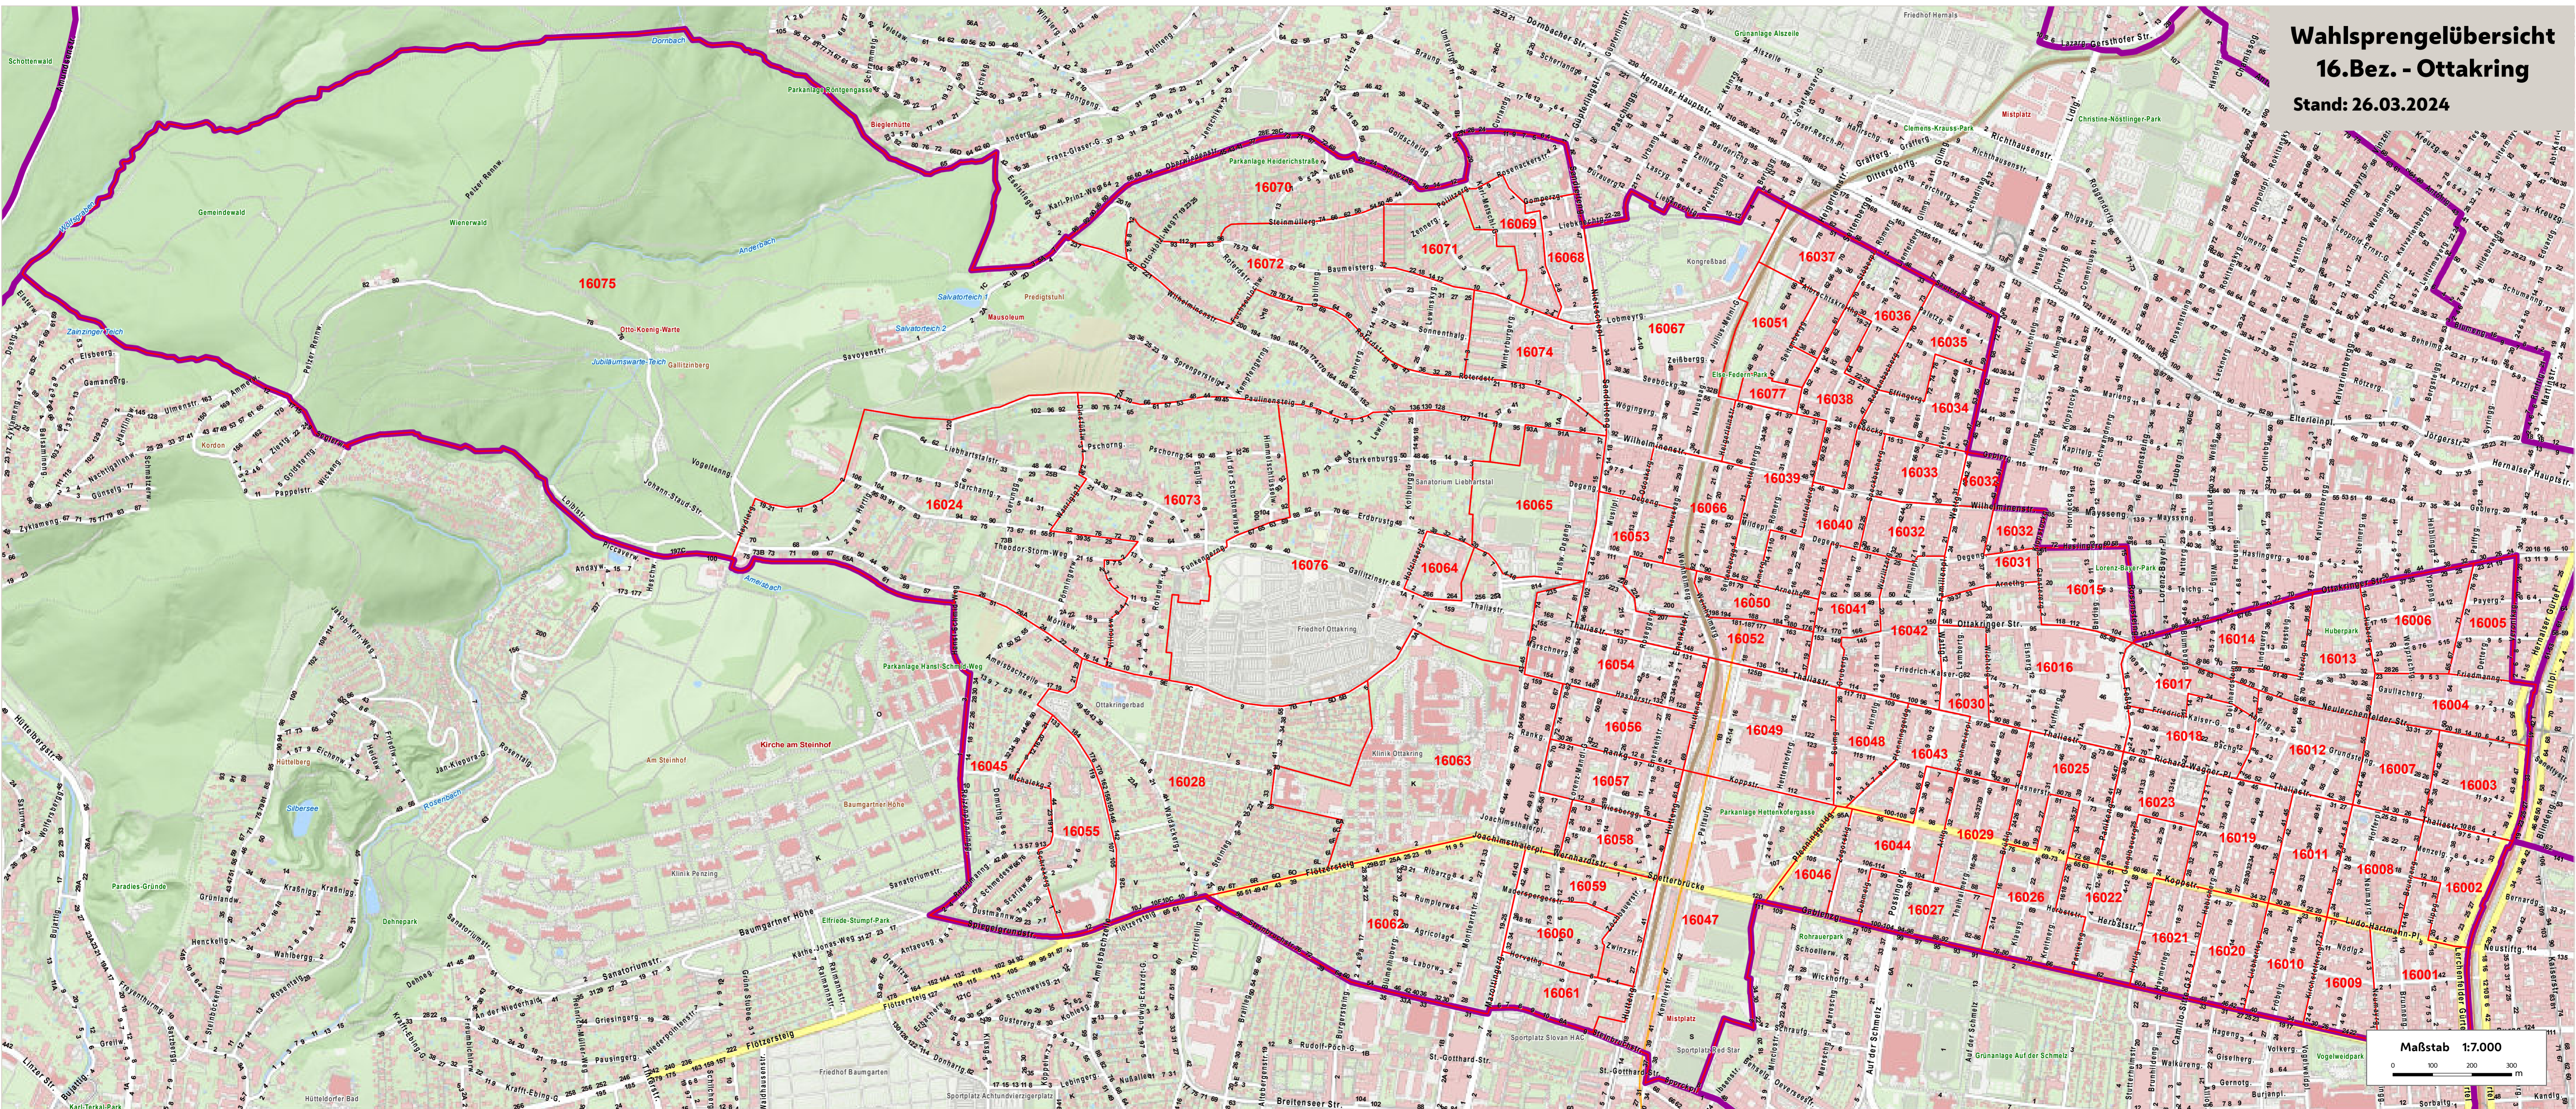

# Wahlsprengeleübersicht 16. Bez. - Ottakring Stand: 26.03.2024

Maßstab 1:7.000  
0 100 200 300 m

Weiterverwendung nur mit Quellenangabe.  
Keine Haftung für Vollständigkeit und Richtigkeit;  
Kein Rechtsanspruch ableitbar.  
Quellenangabe: Stadt Wien - ViennaGIS;  
Kartengrundlage: Stadtvermessung