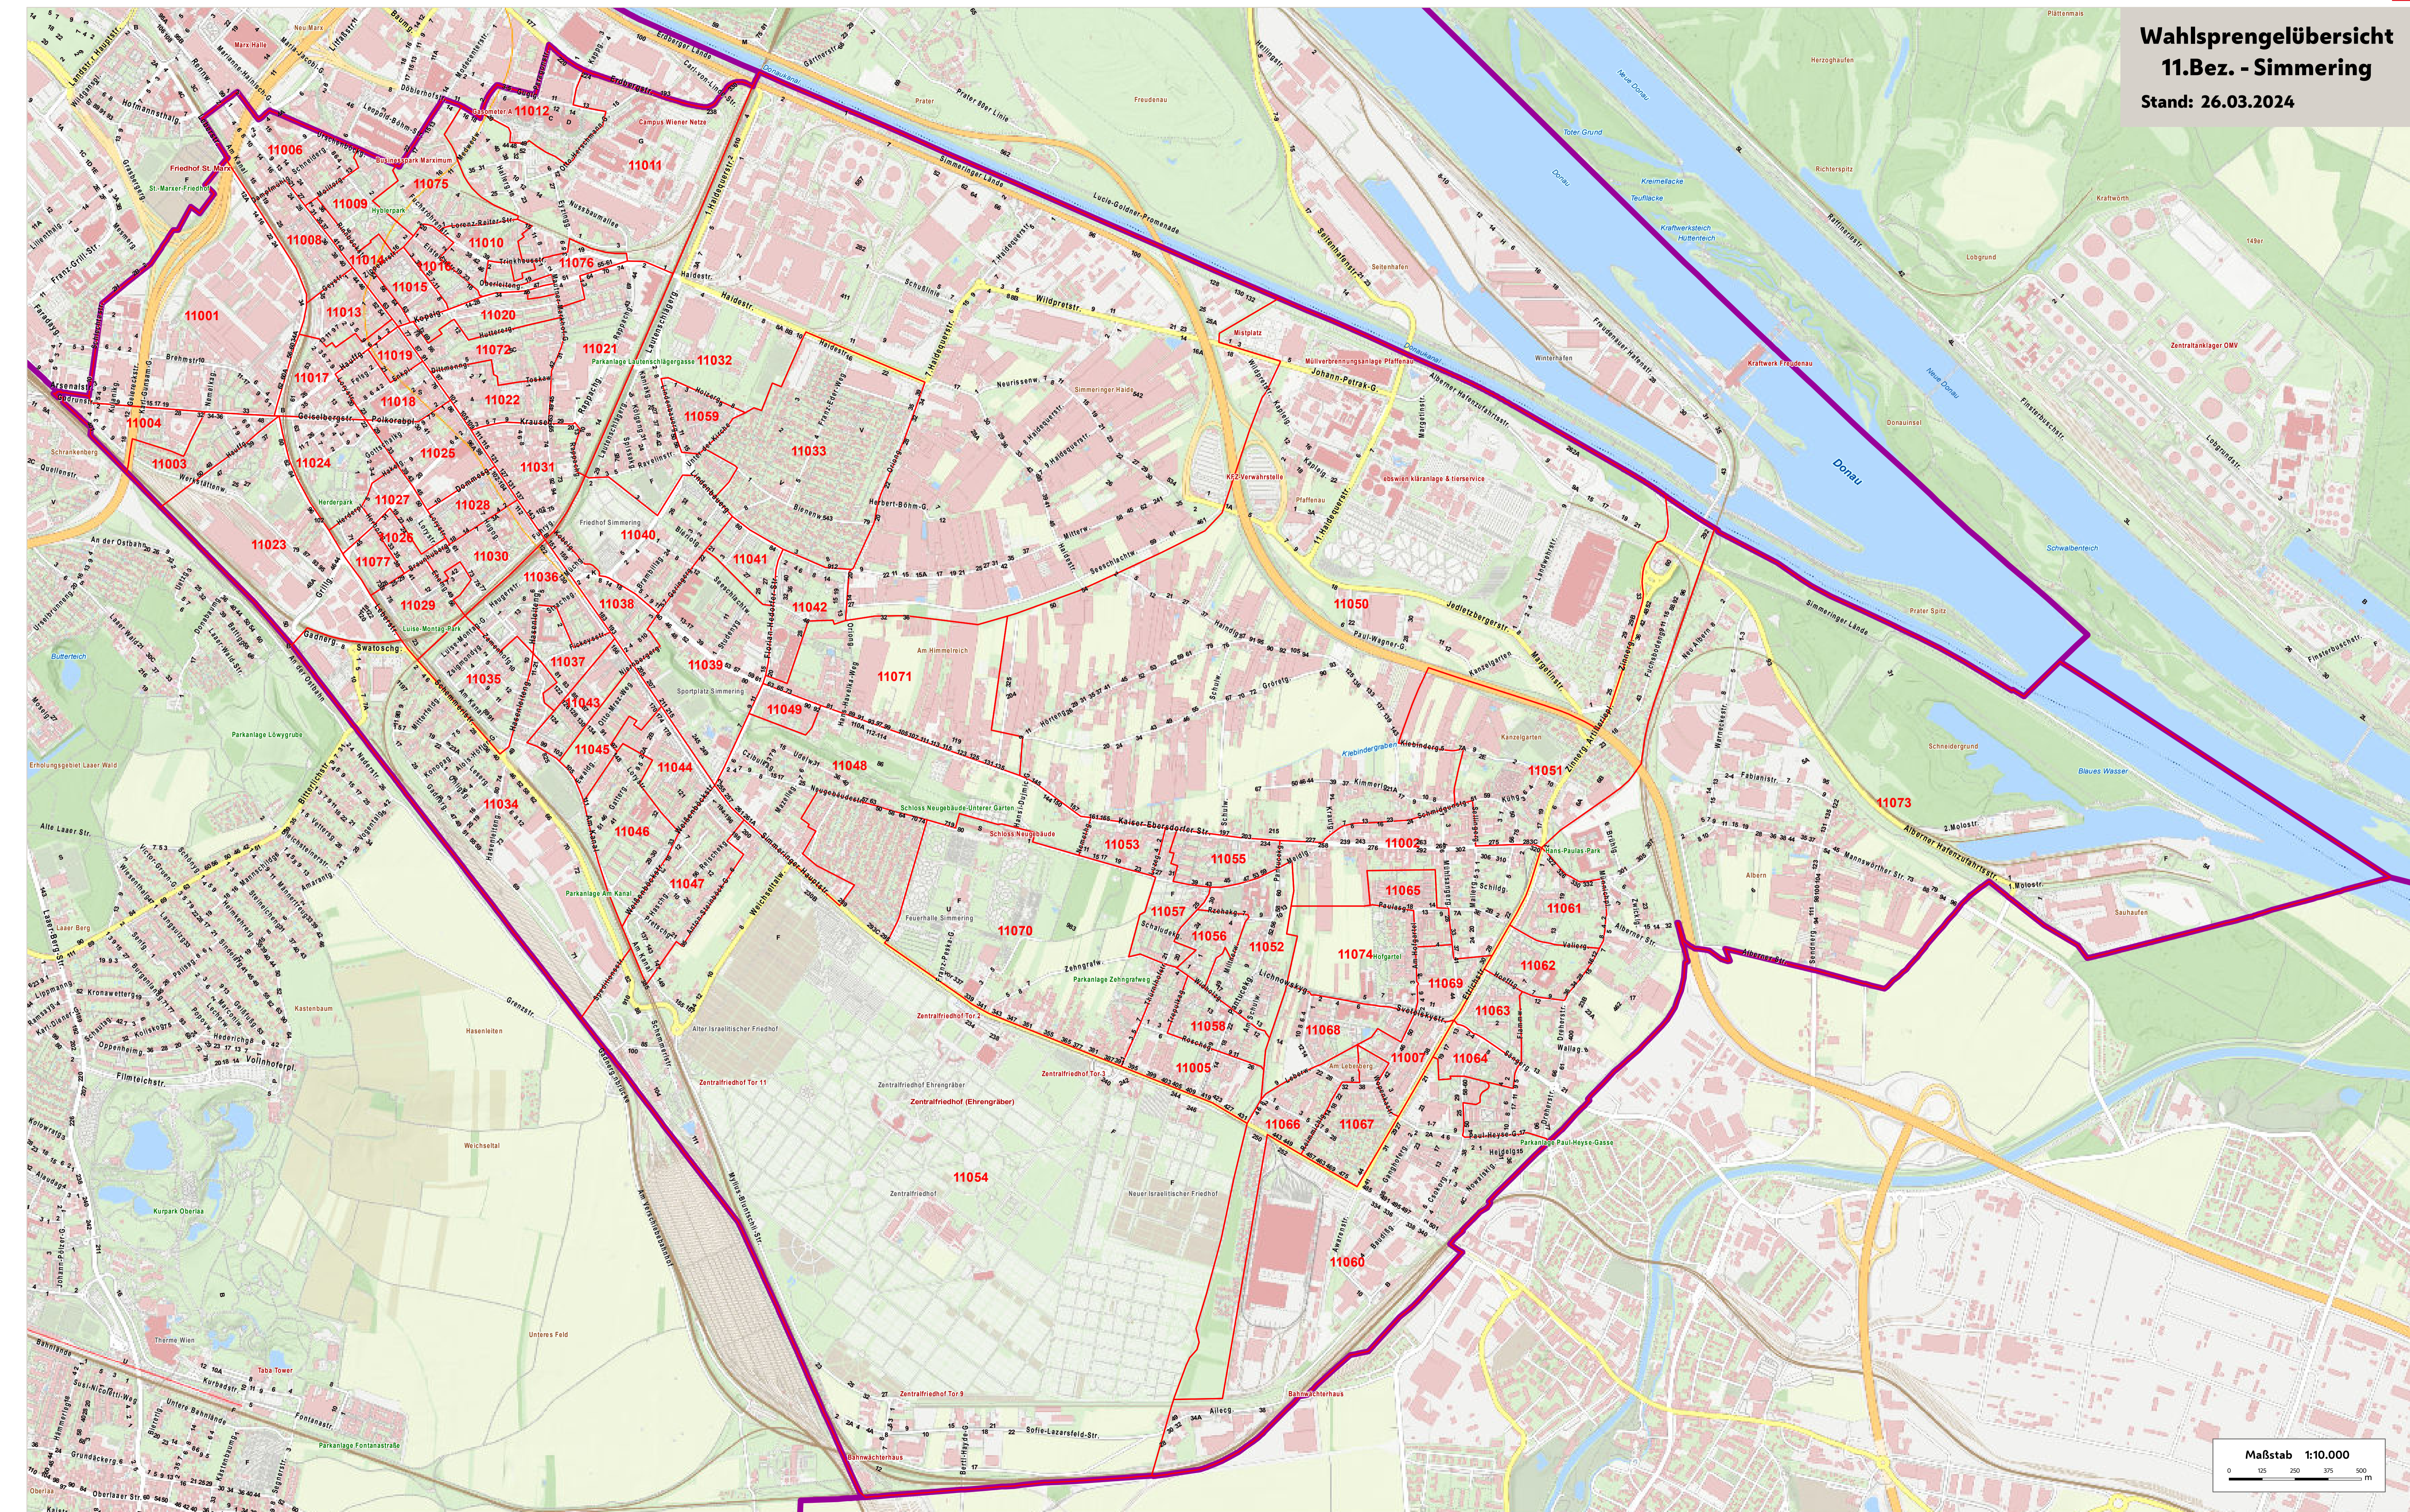

Wahlsprengeleübersicht 11.Bez. - Simmering

Stand: 26.03.2024

Maßstab 1:10.000
0 125 250 375 500 m