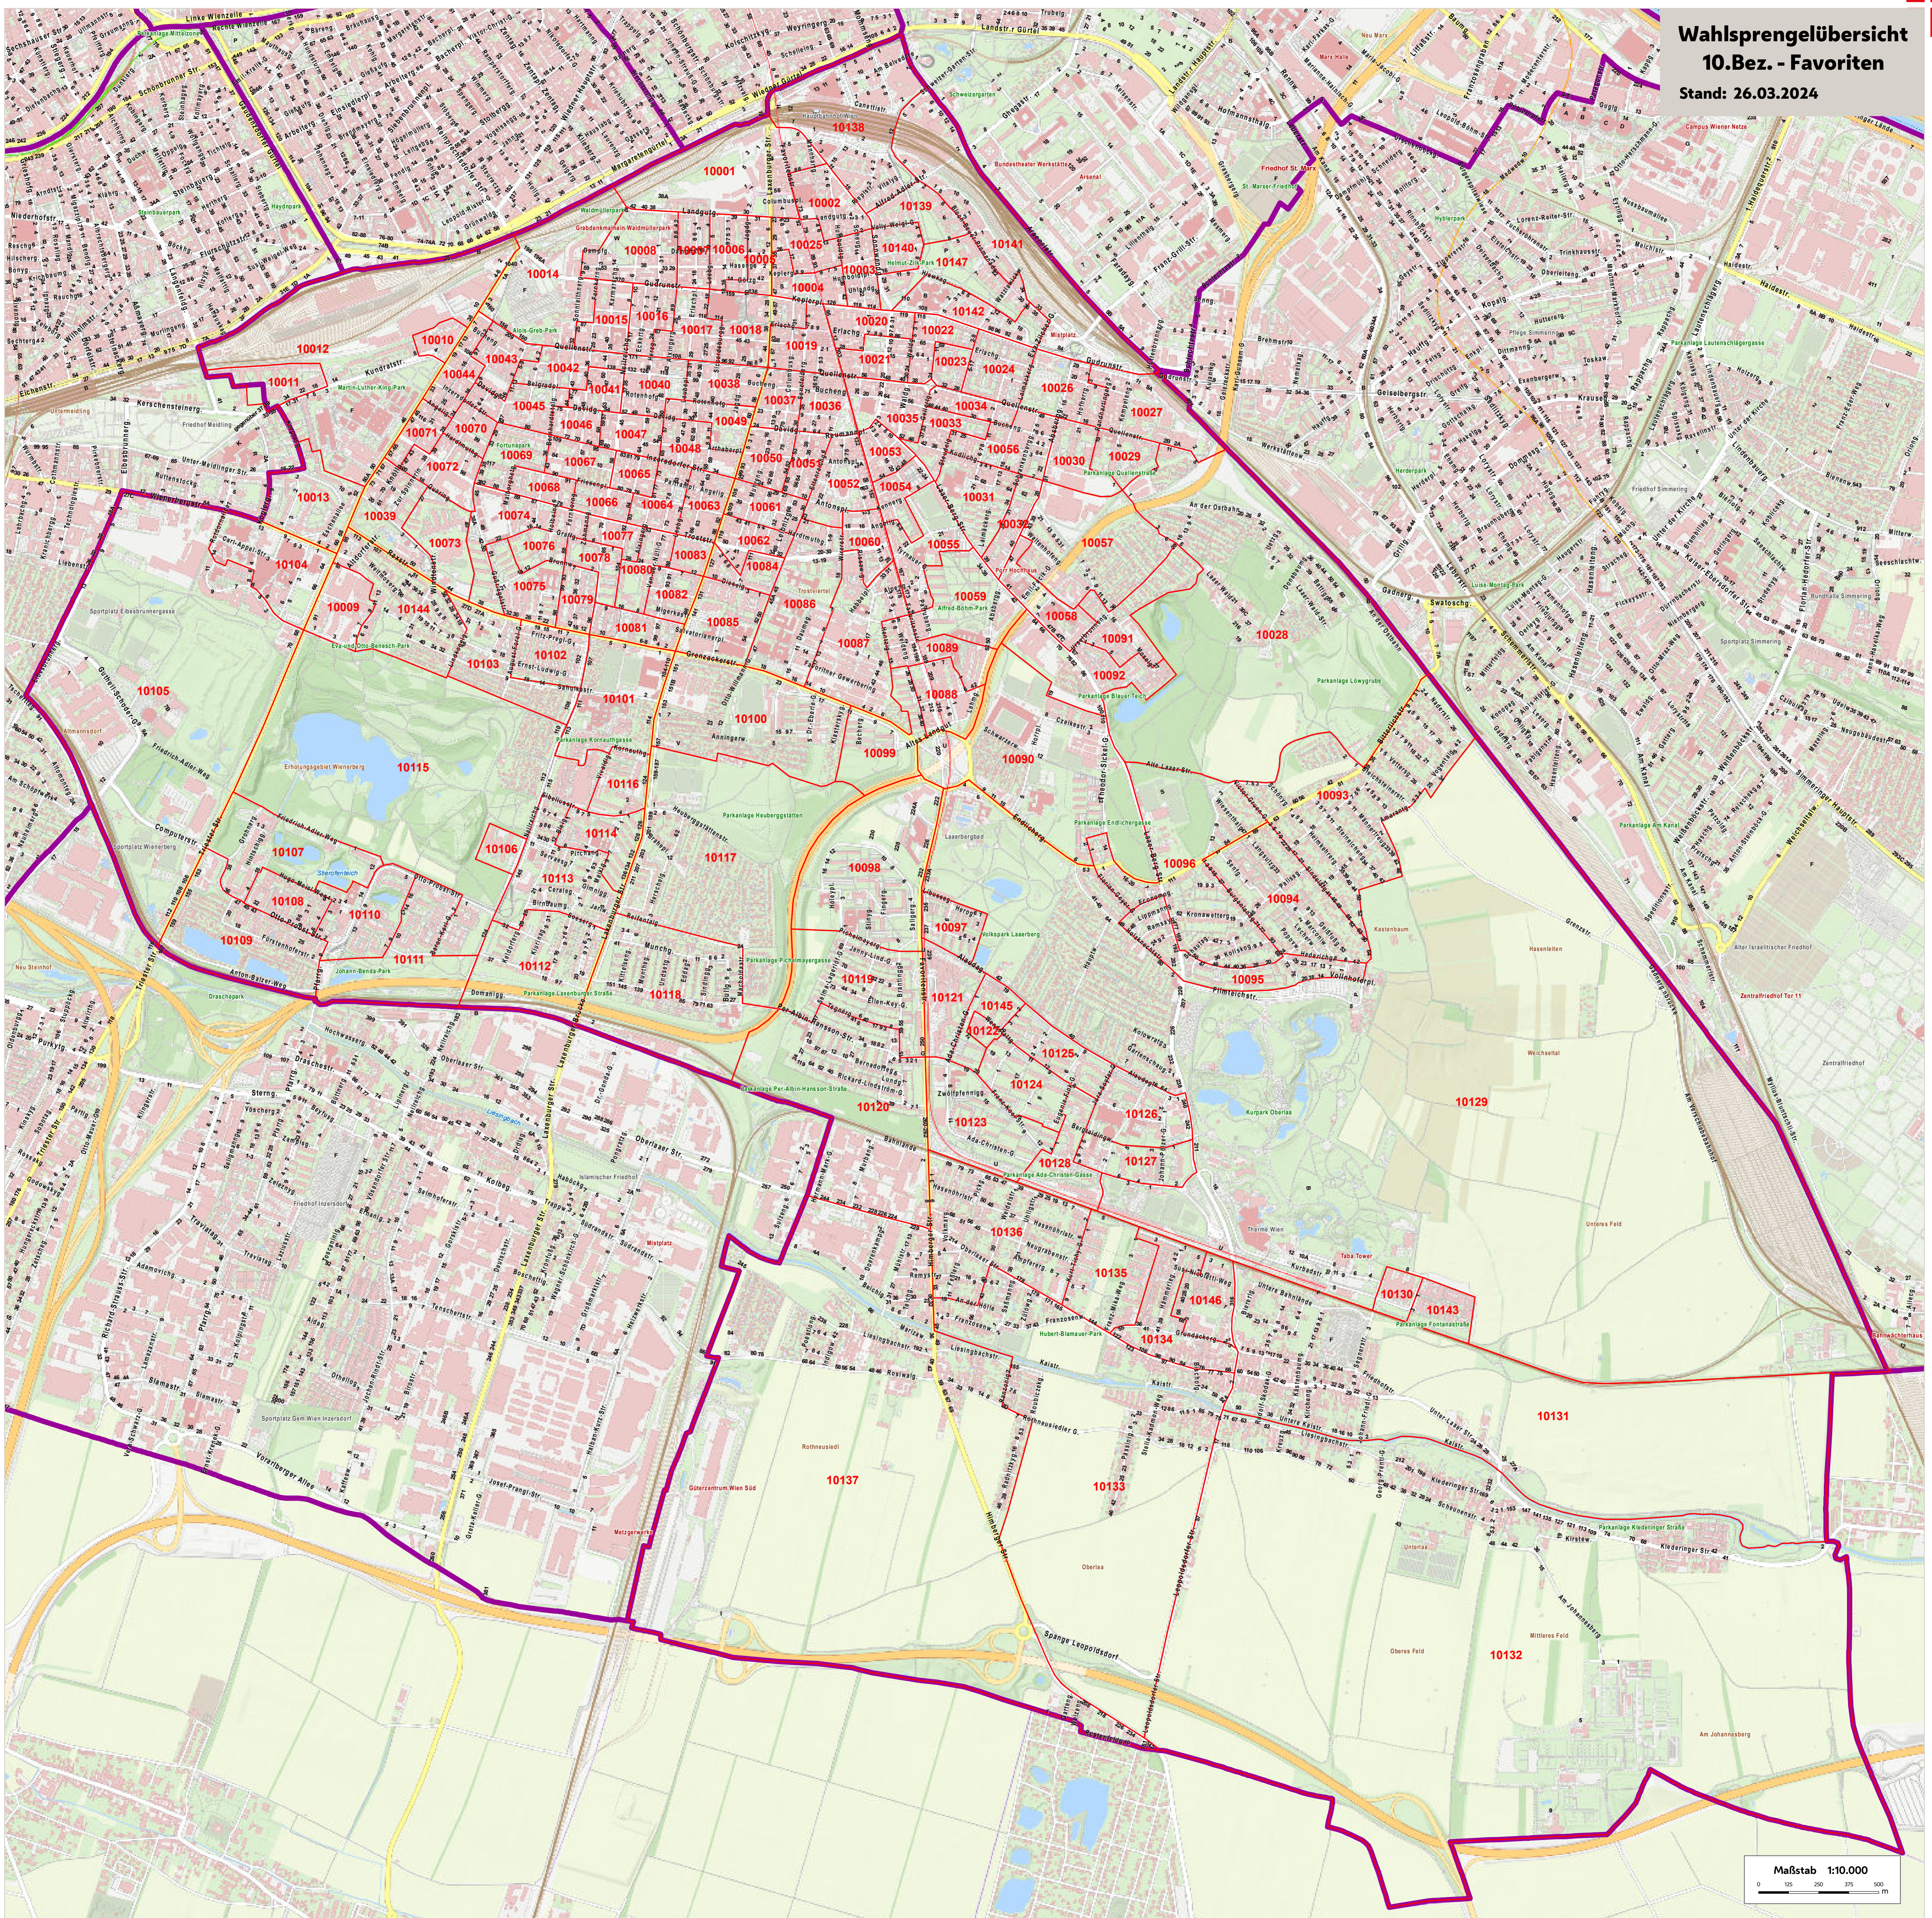

Wahlsprengeleübersicht 10. Bez. - Favoriten

Stand: 26.03.2024

Maßstab 1:10.000
0 125 250 375 500 m