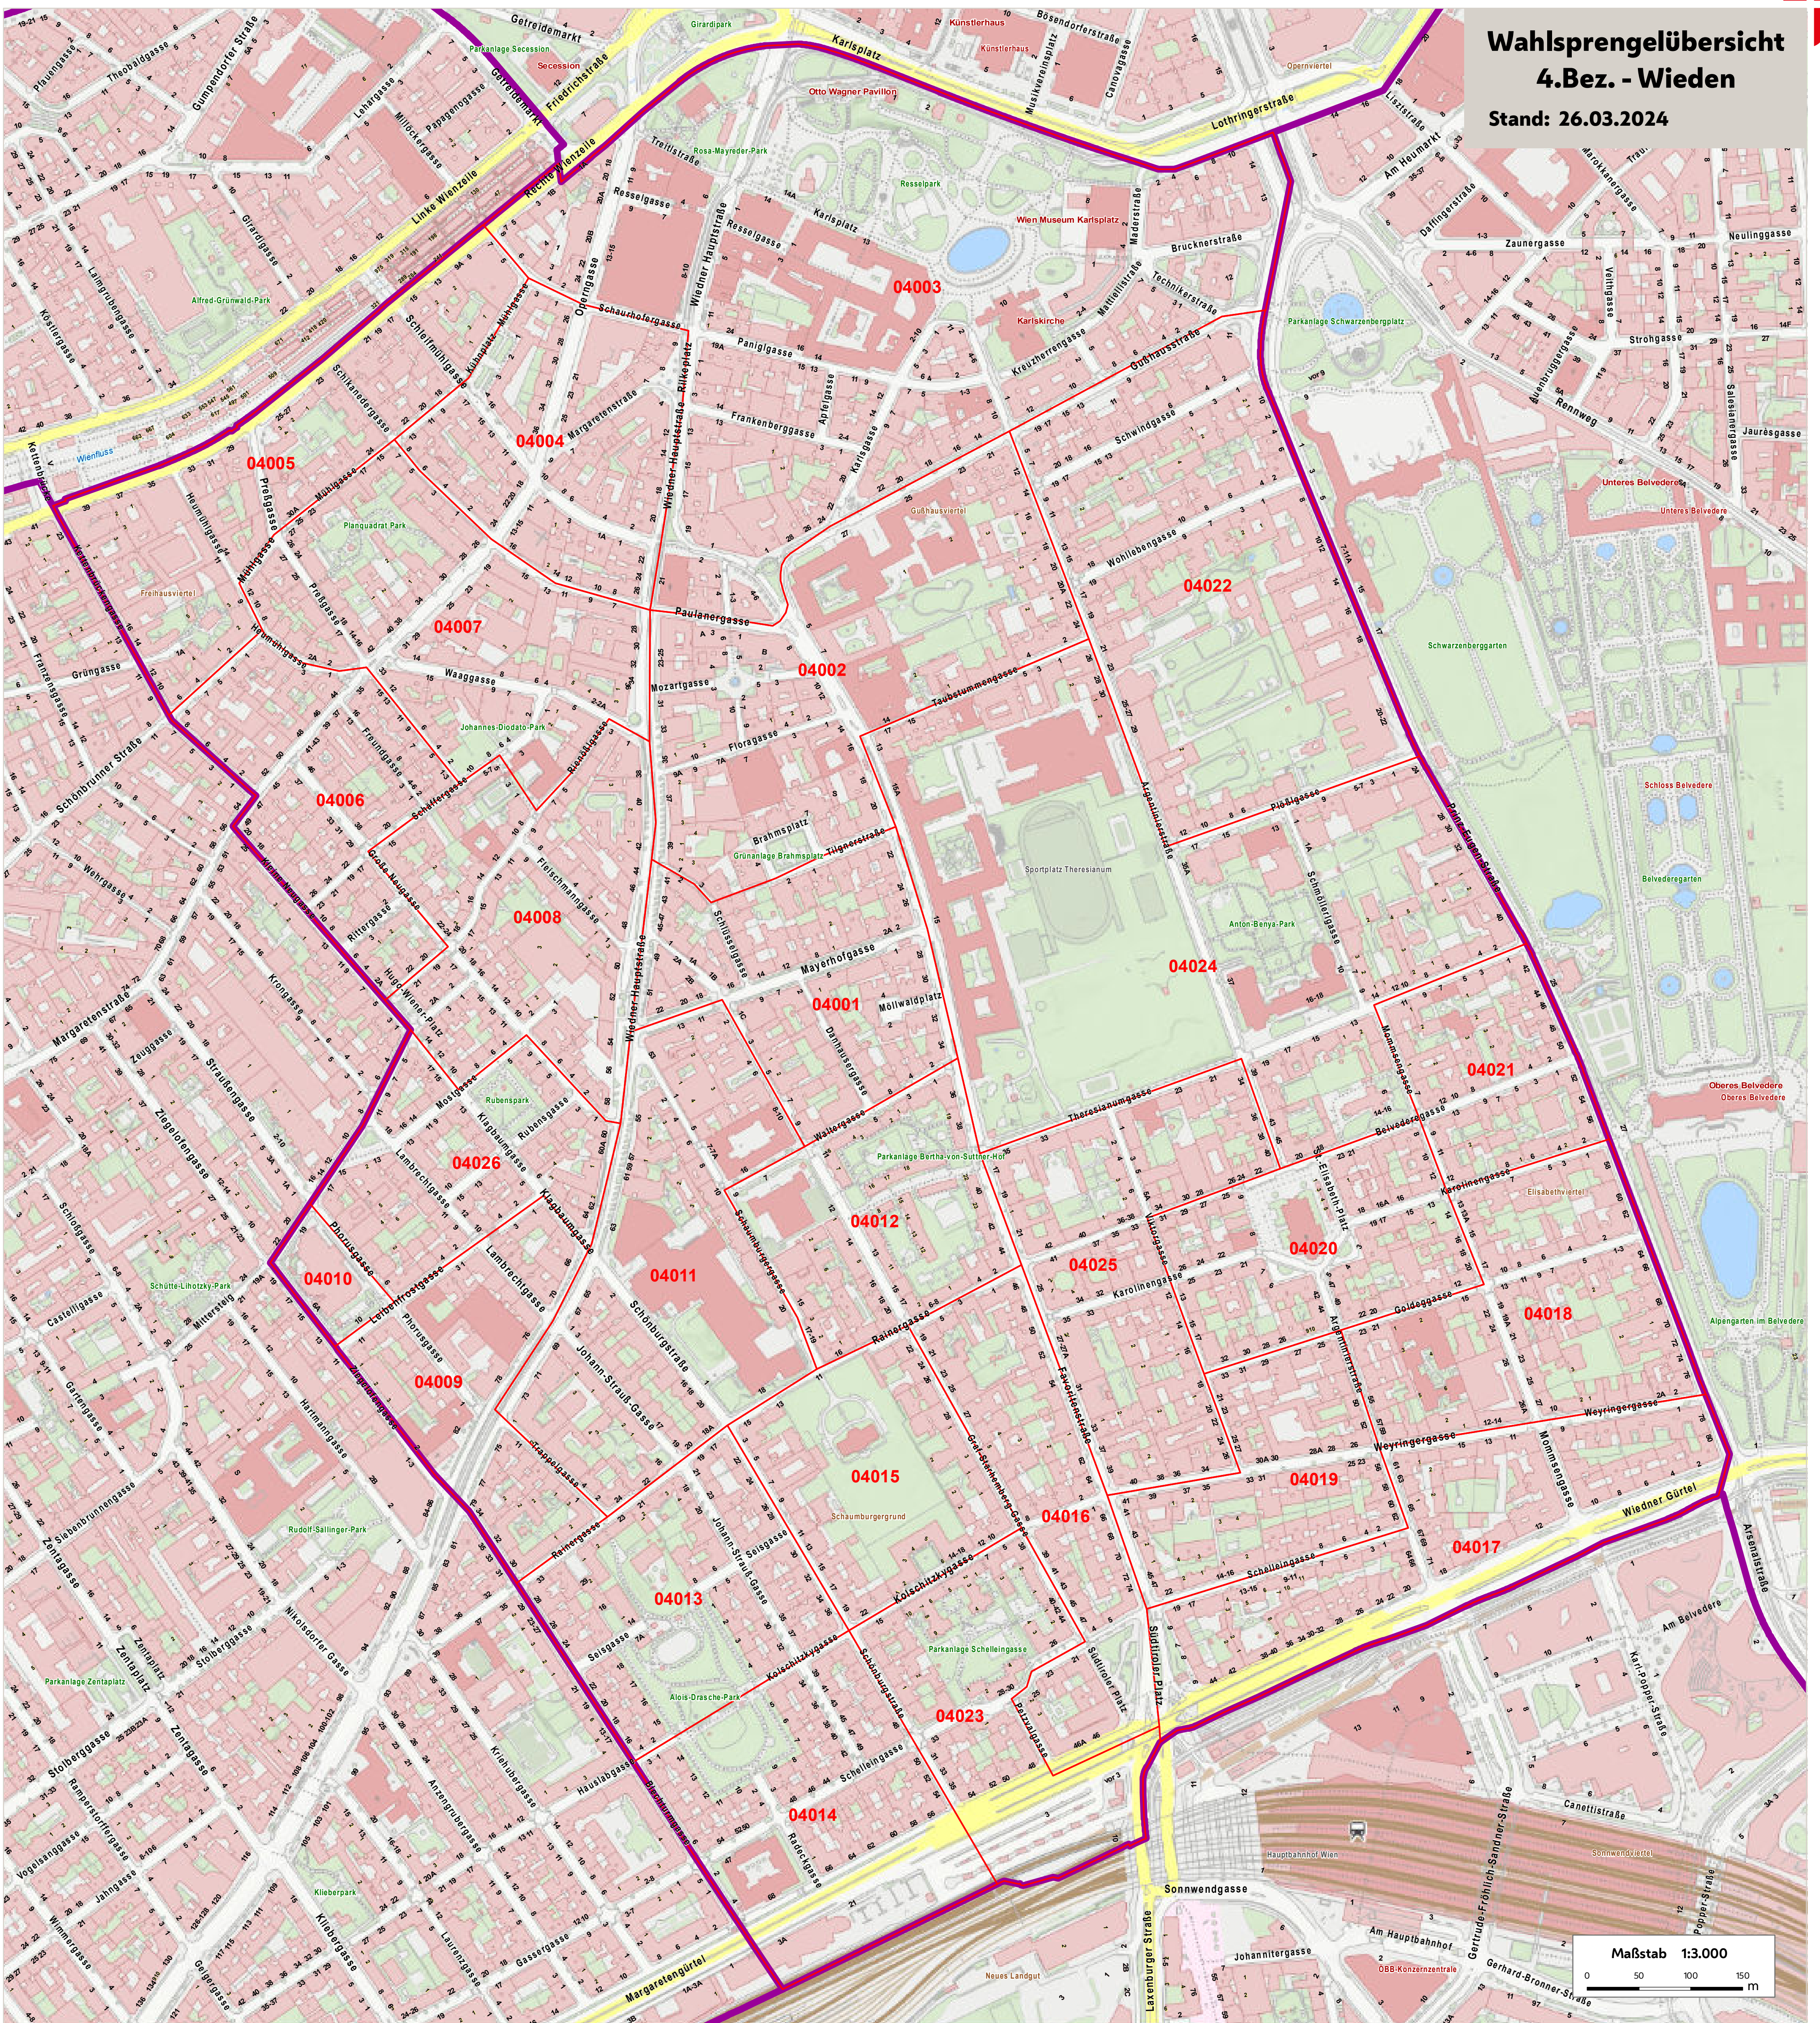

Wahlsprengeleübersicht 4.Bez. - Wieden

Stand: 26.03.2024

Maßstab 1:3.000
0 50 100 150 m