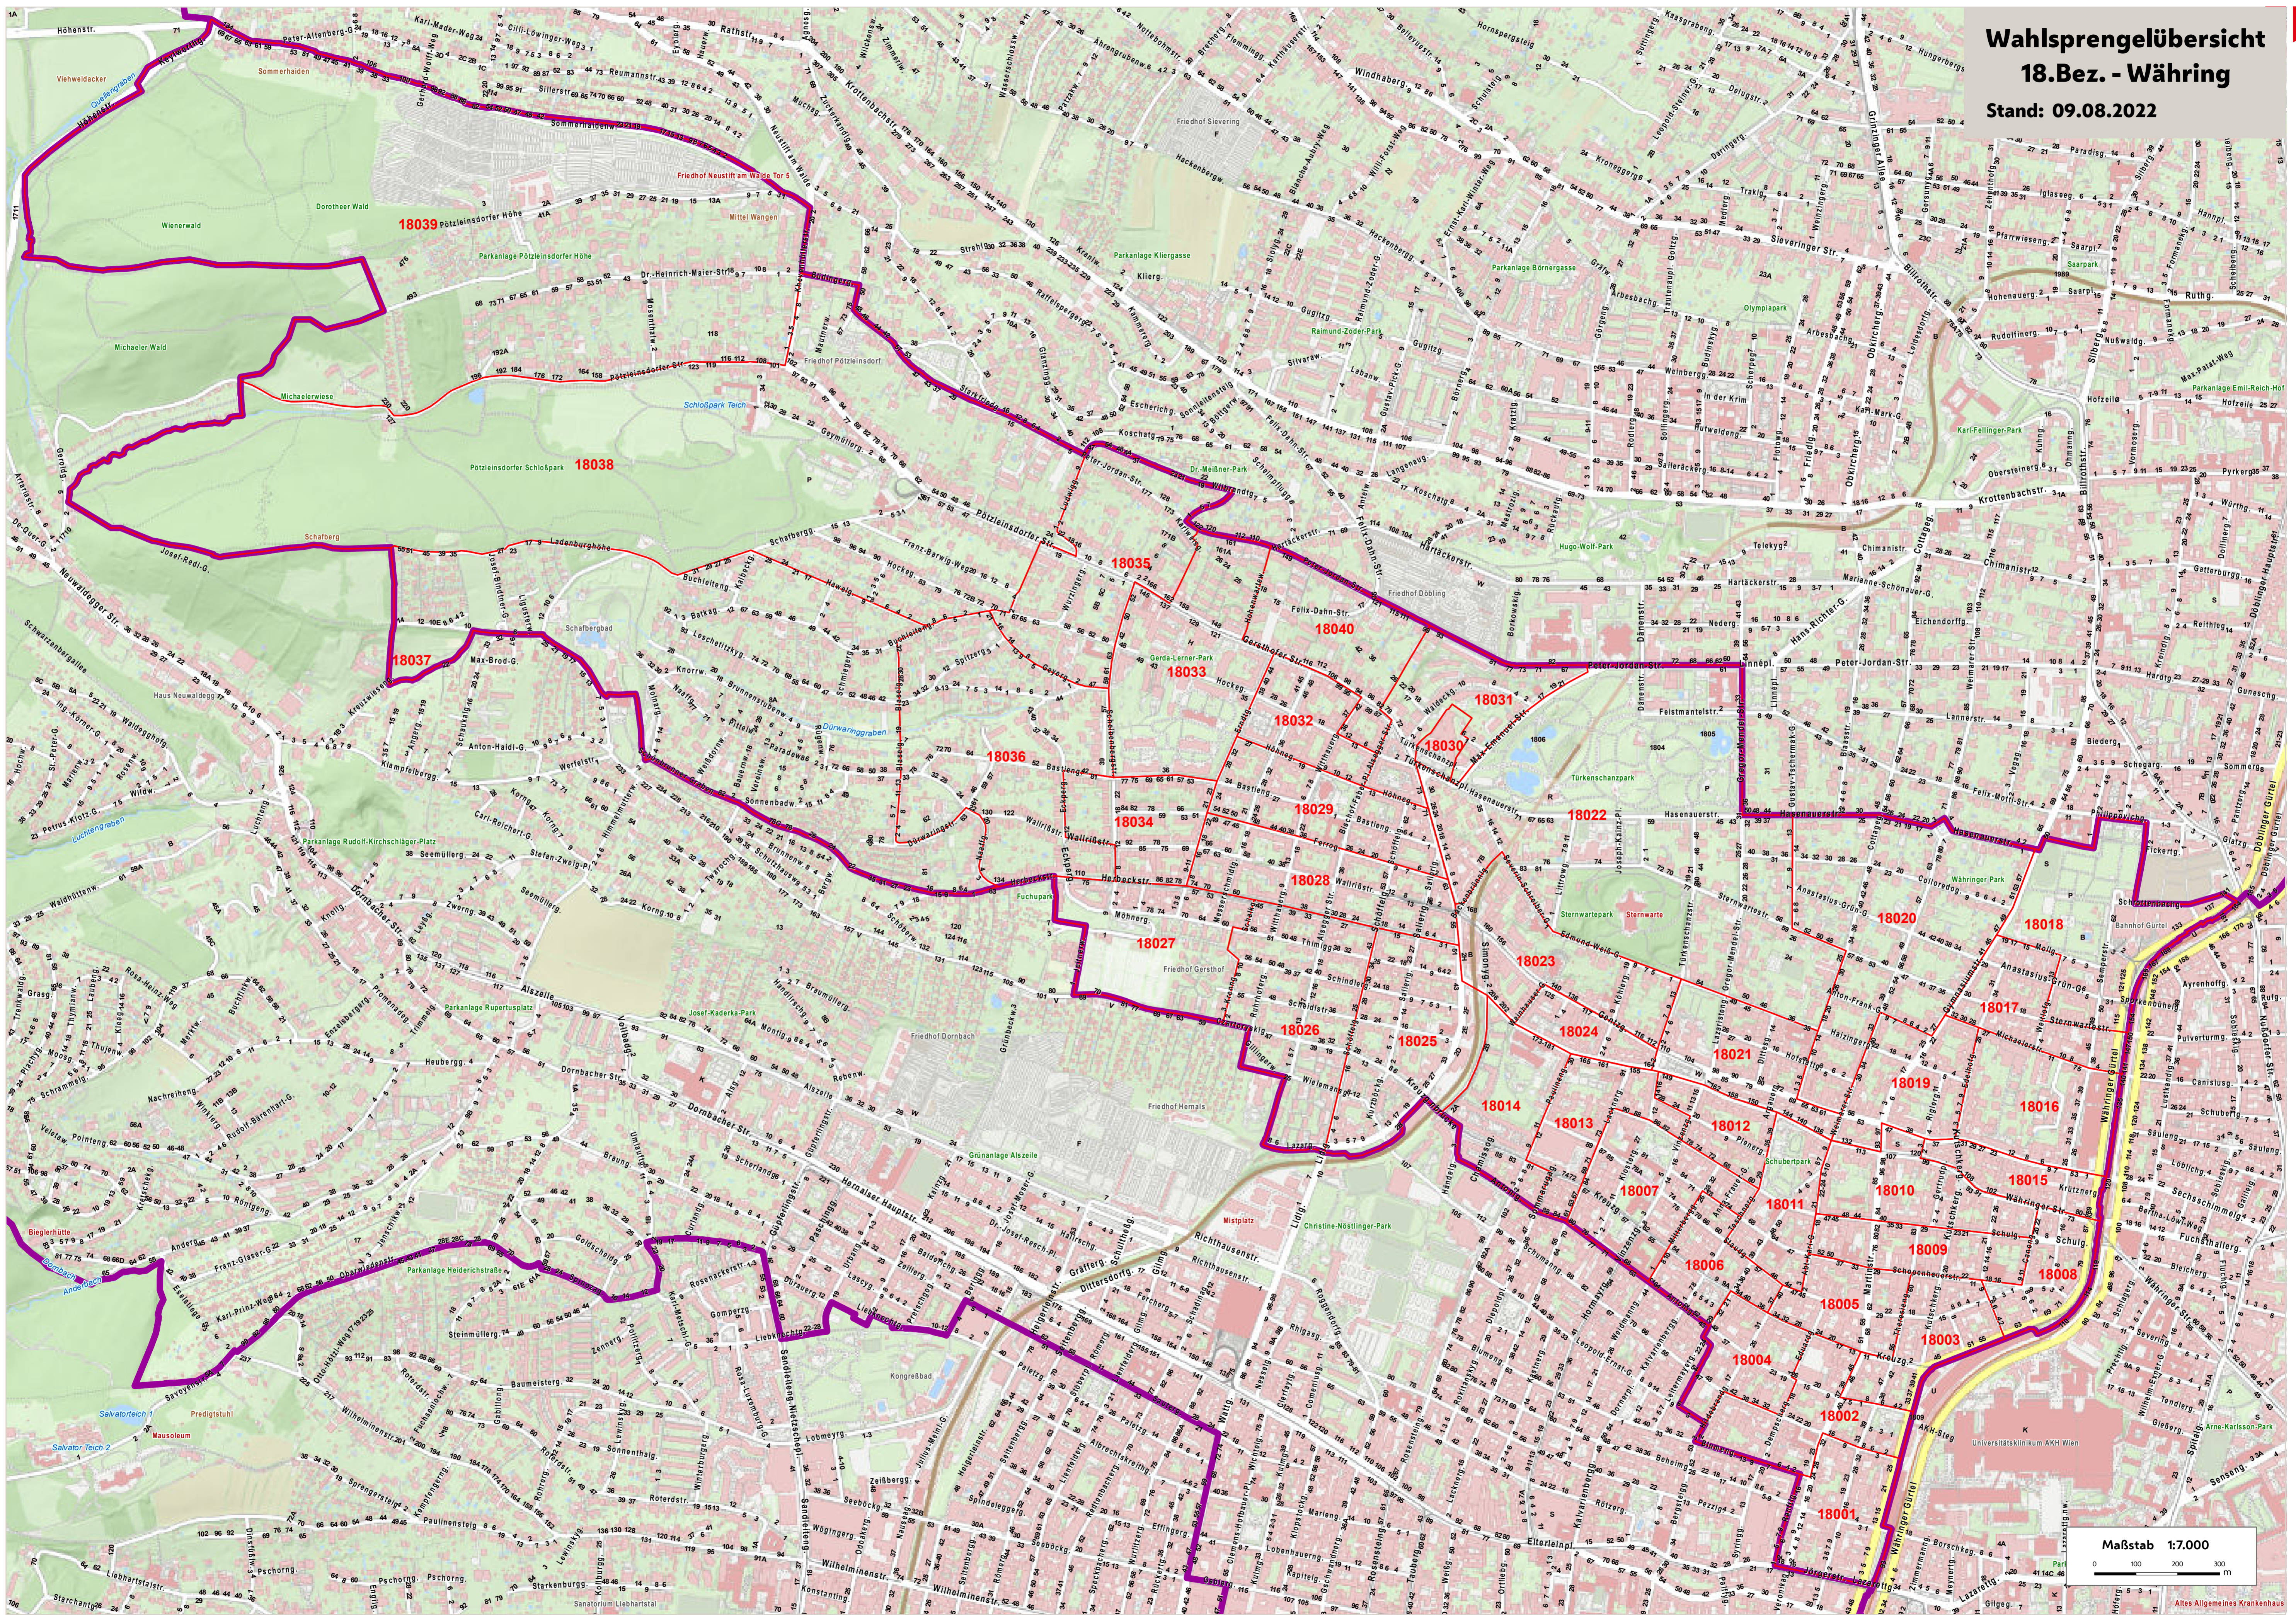

Wahlsprengeleübersicht 18. Bez. - Währing

Stand: 09.08.2022

Maßstab 1:7000
0 100 200 300 m

Wetterverwendung nur mit Quellenangabe.
Keine Haftung für Vollständigkeit und Richtigkeit;
Kein Rechtsanspruch ableitbar.
Quellenangabe: Stadt Wien - ViennaGIS;
Kartengrundlage: Stadtvermessung