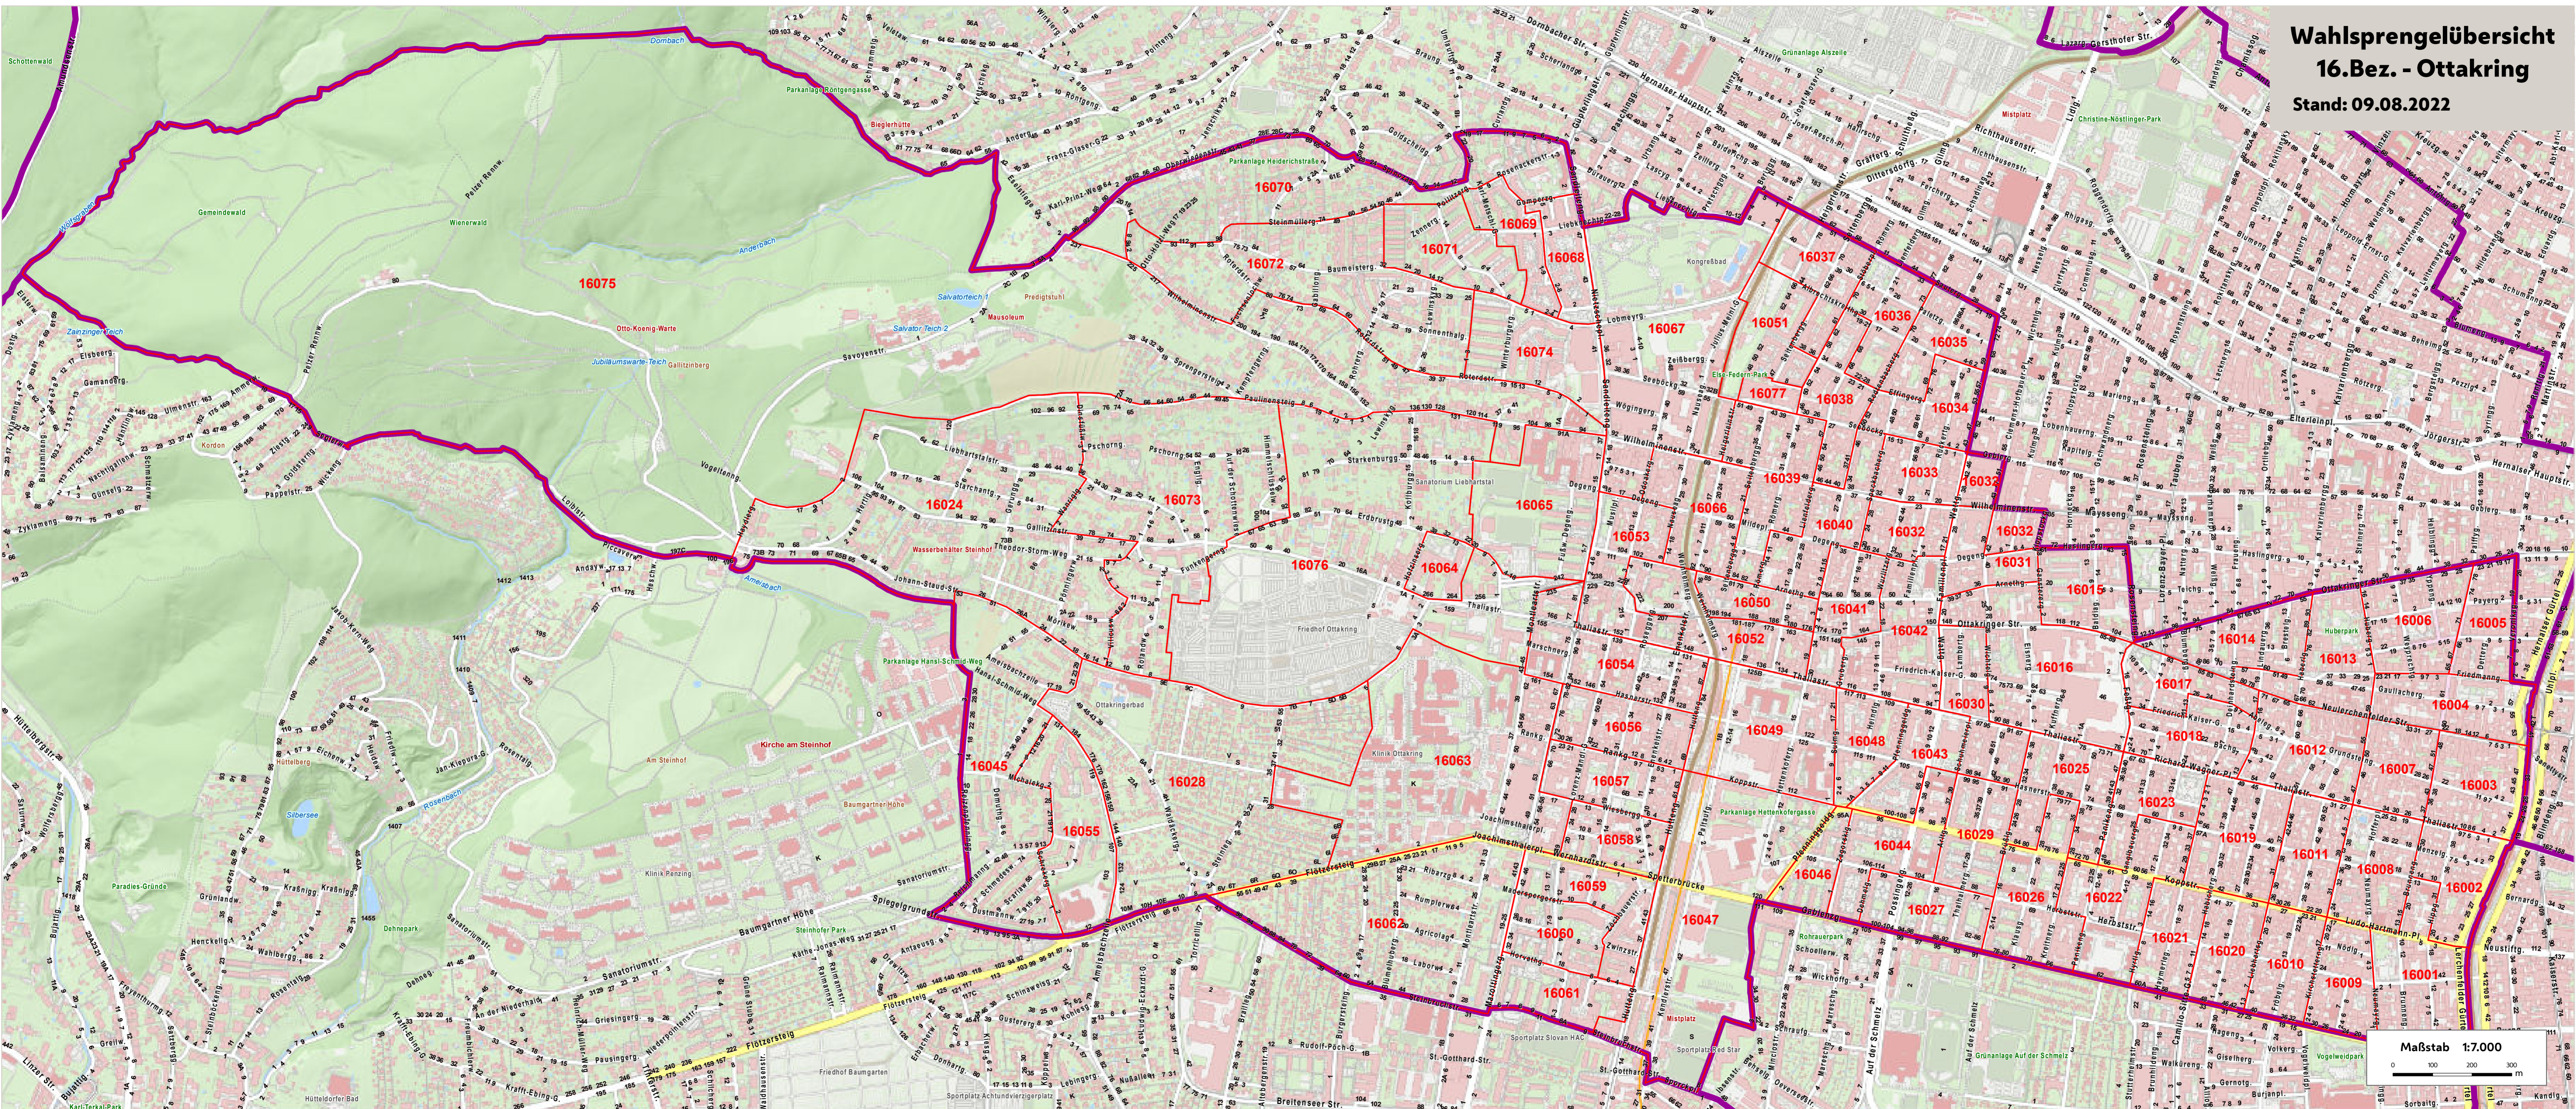

Wahlsprengeleübersicht 16. Bez. - Ottakring Stand: 09.08.2022

Maßstab 1:7.000
0 100 200 300 m