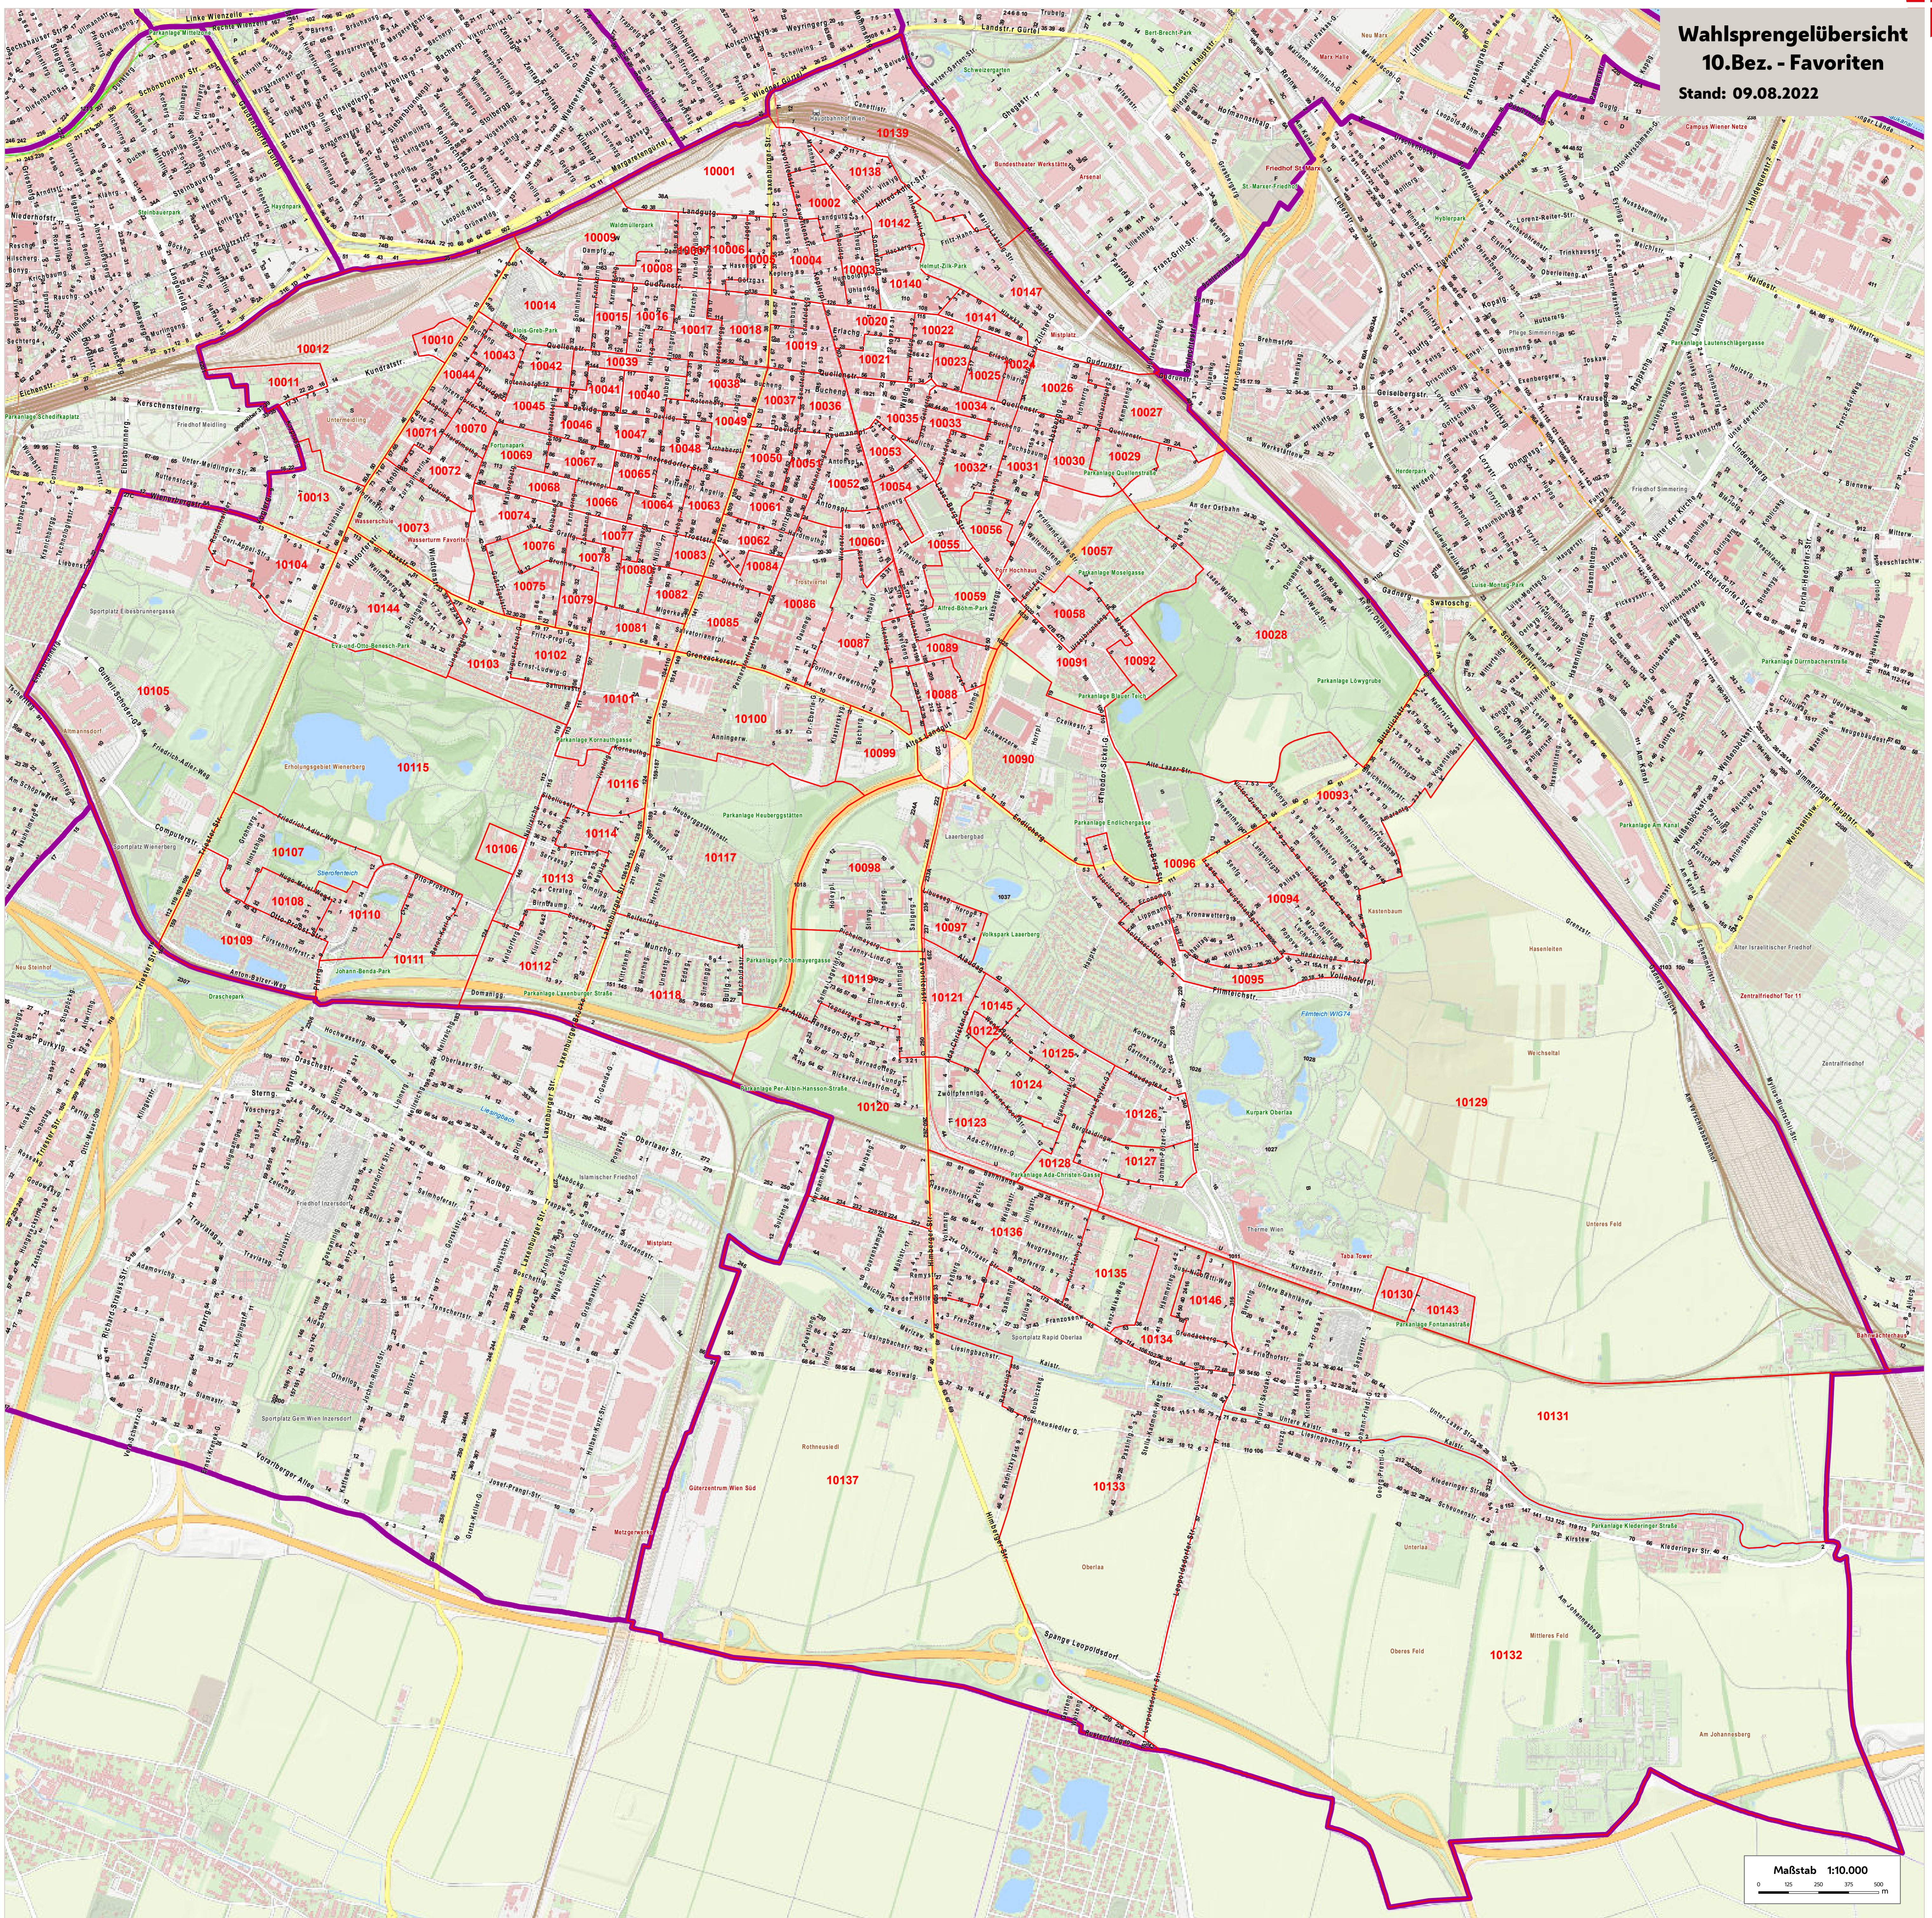

Wahlsprengeleübersicht 10. Bez. - Favoriten

Stand: 09.08.2022

Maßstab 1:10.000
0 125 250 375 500 m