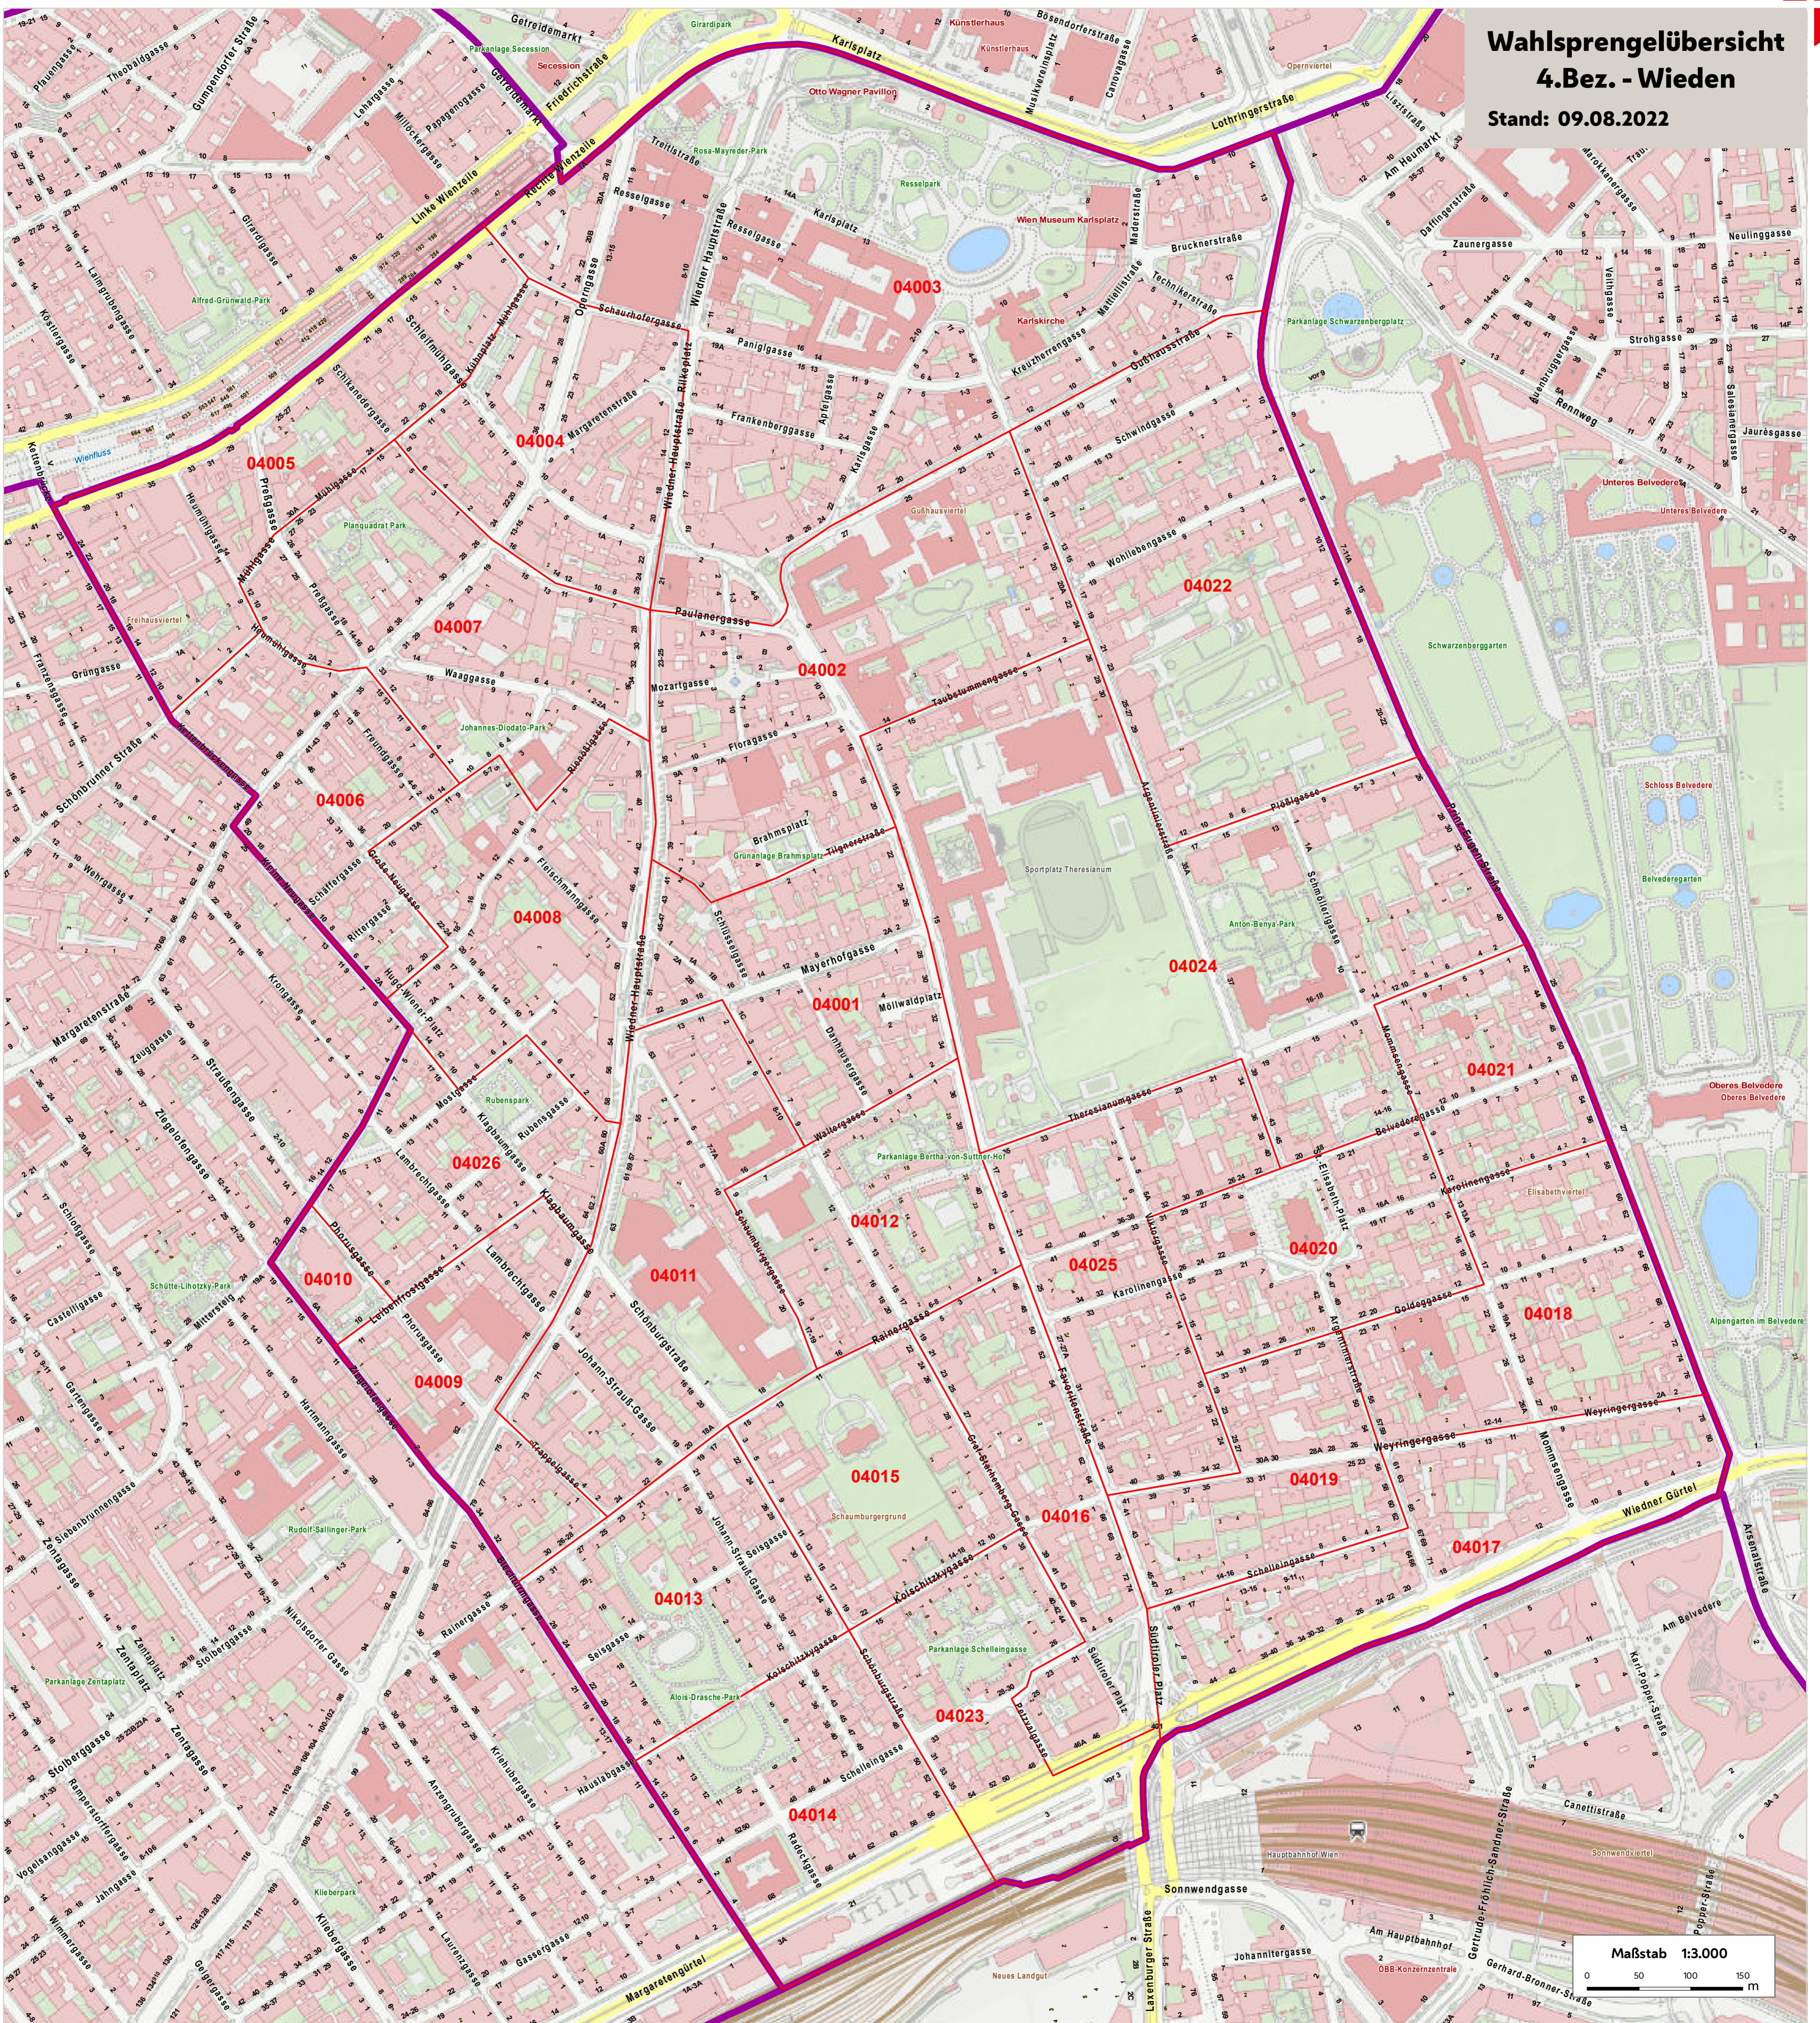

Wahlsprengeleübersicht

4.Bez. - Wieden

Stand: 09.08.2022

Maßstab 1:3.000

0 50 100 150 m