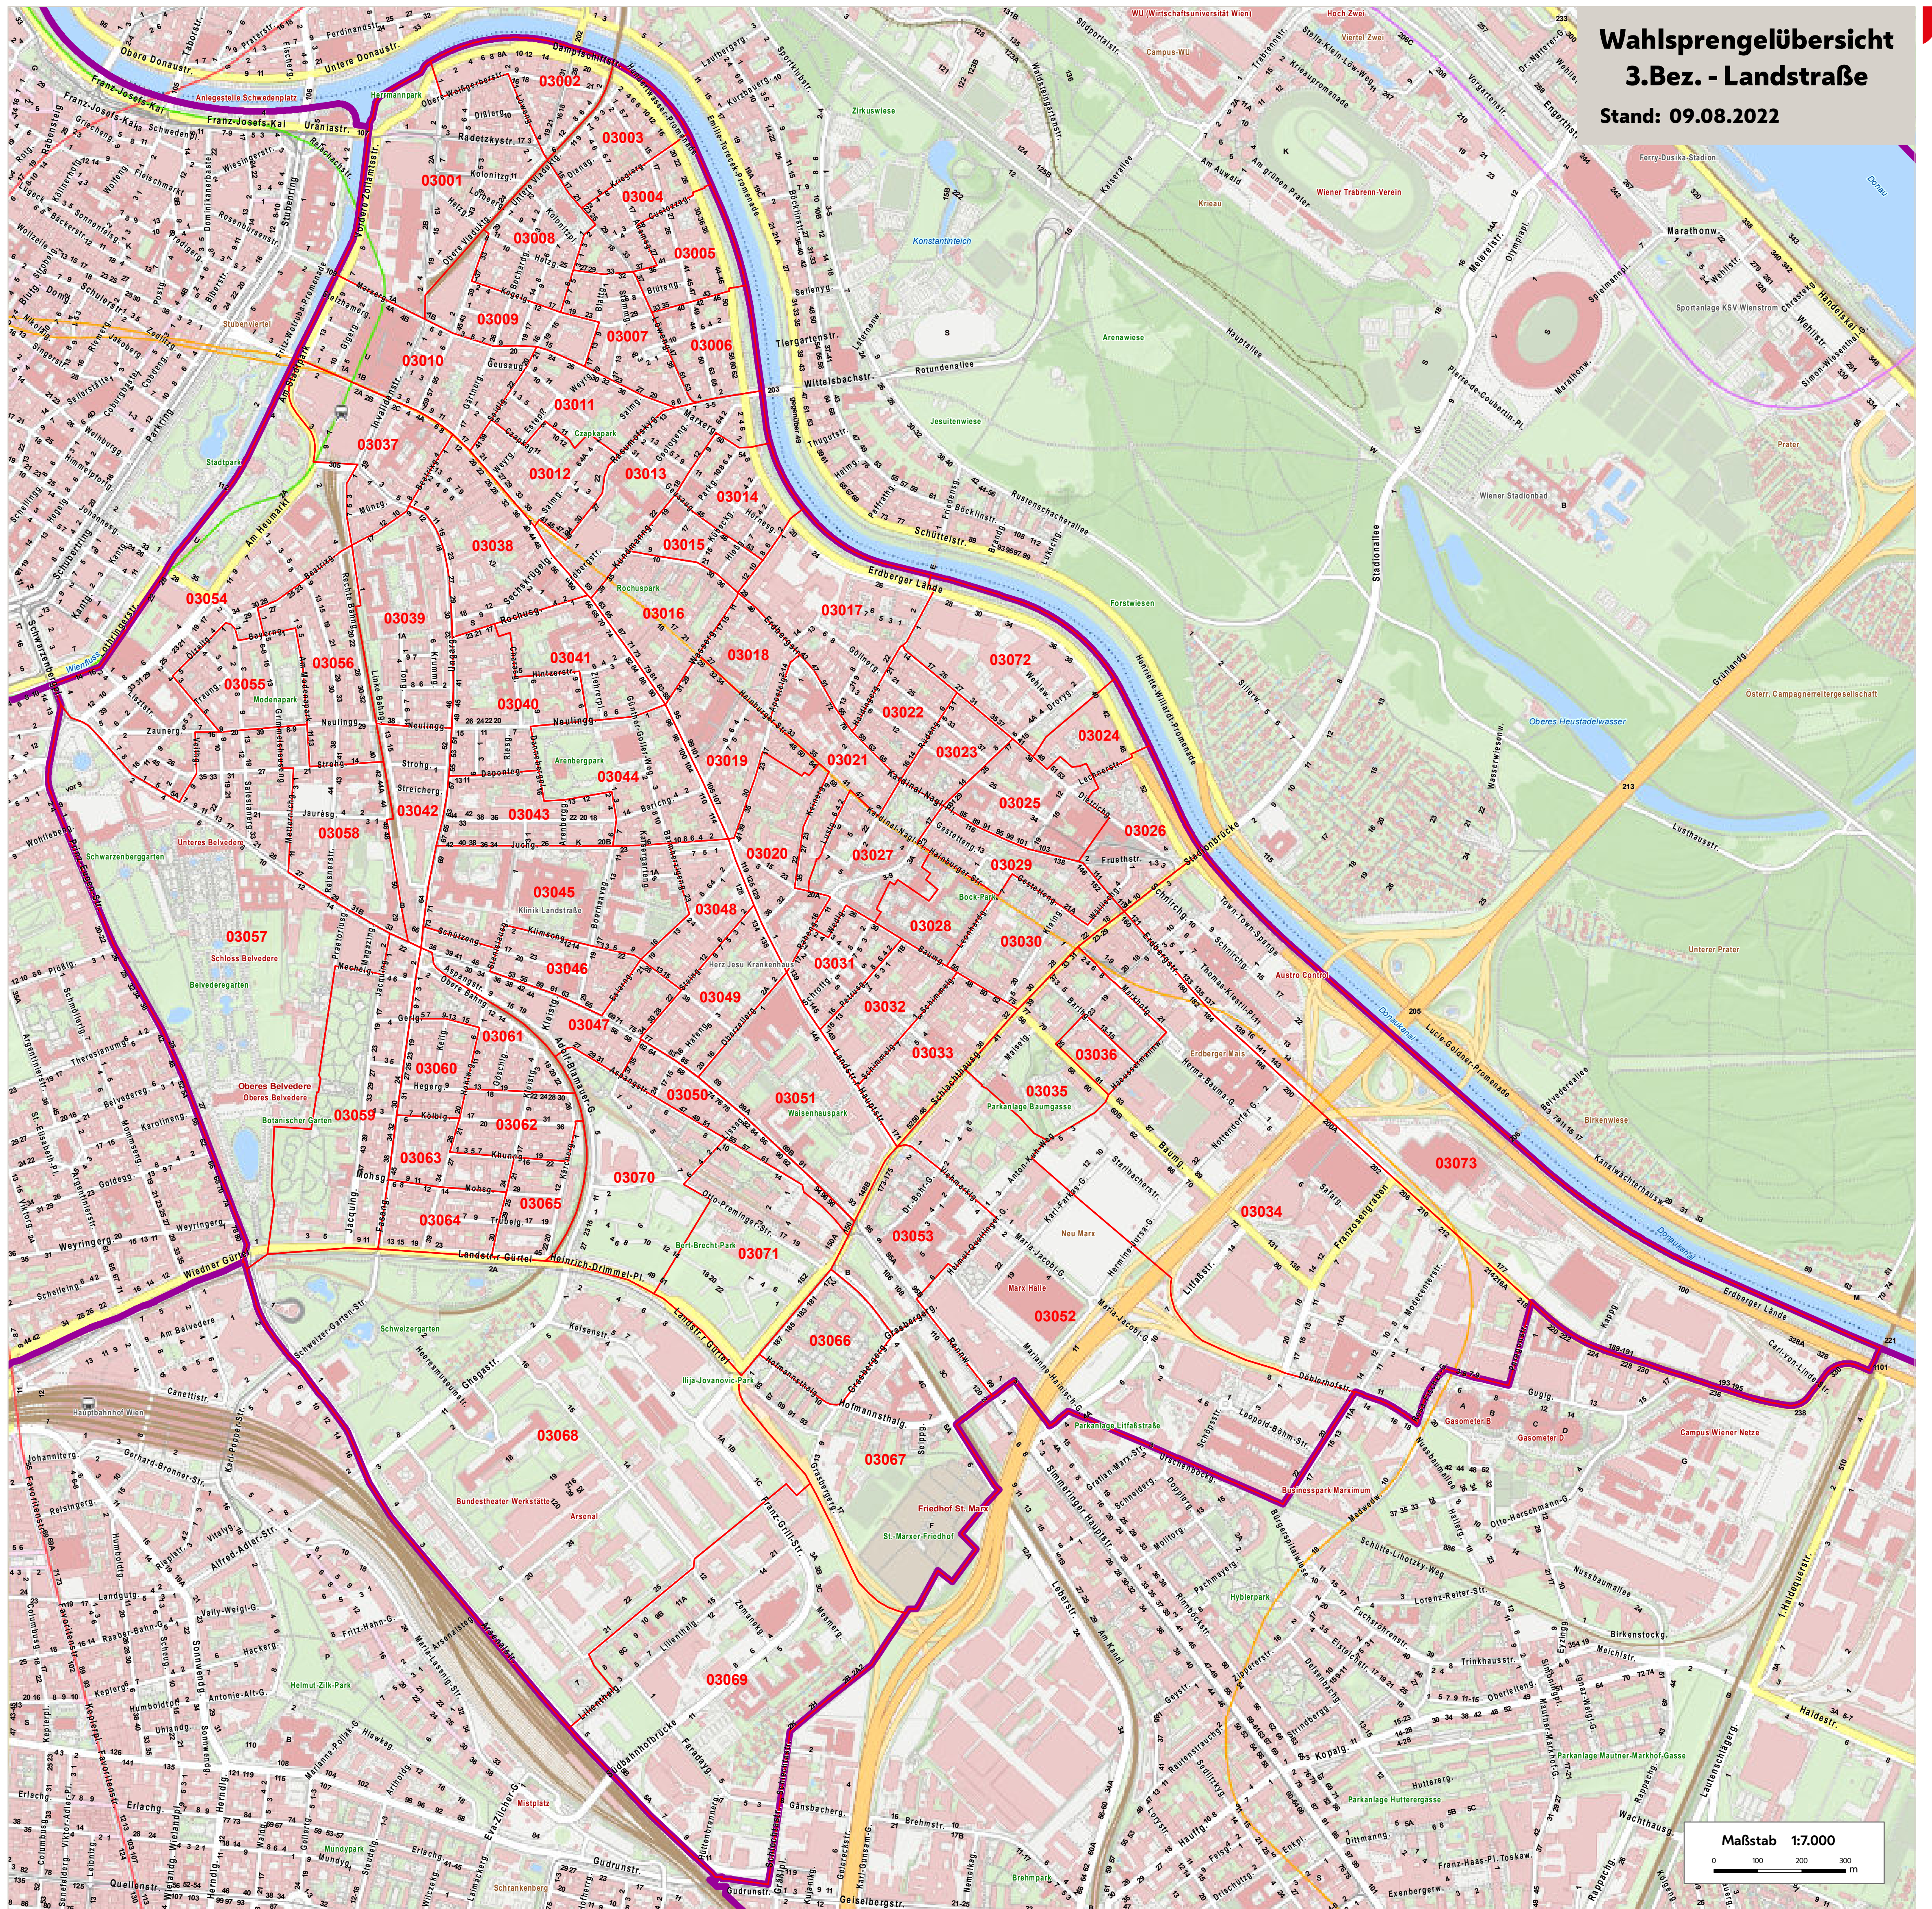

Wahlsprengeleübersicht

3.Bez. - Landstraße

Stand: 09.08.2022

Maßstab 1:7.000
0 100 200 300 m

Weiterverwendung nur mit Quellengabe.
Keine Haftung für Vollständigkeit und Richtigkeit;
Kein Rechtsanspruch ableitbar.
Quellengabe: Stadt Wien - ViennaGIS;
Kartengrundlage: Stadtvermessung