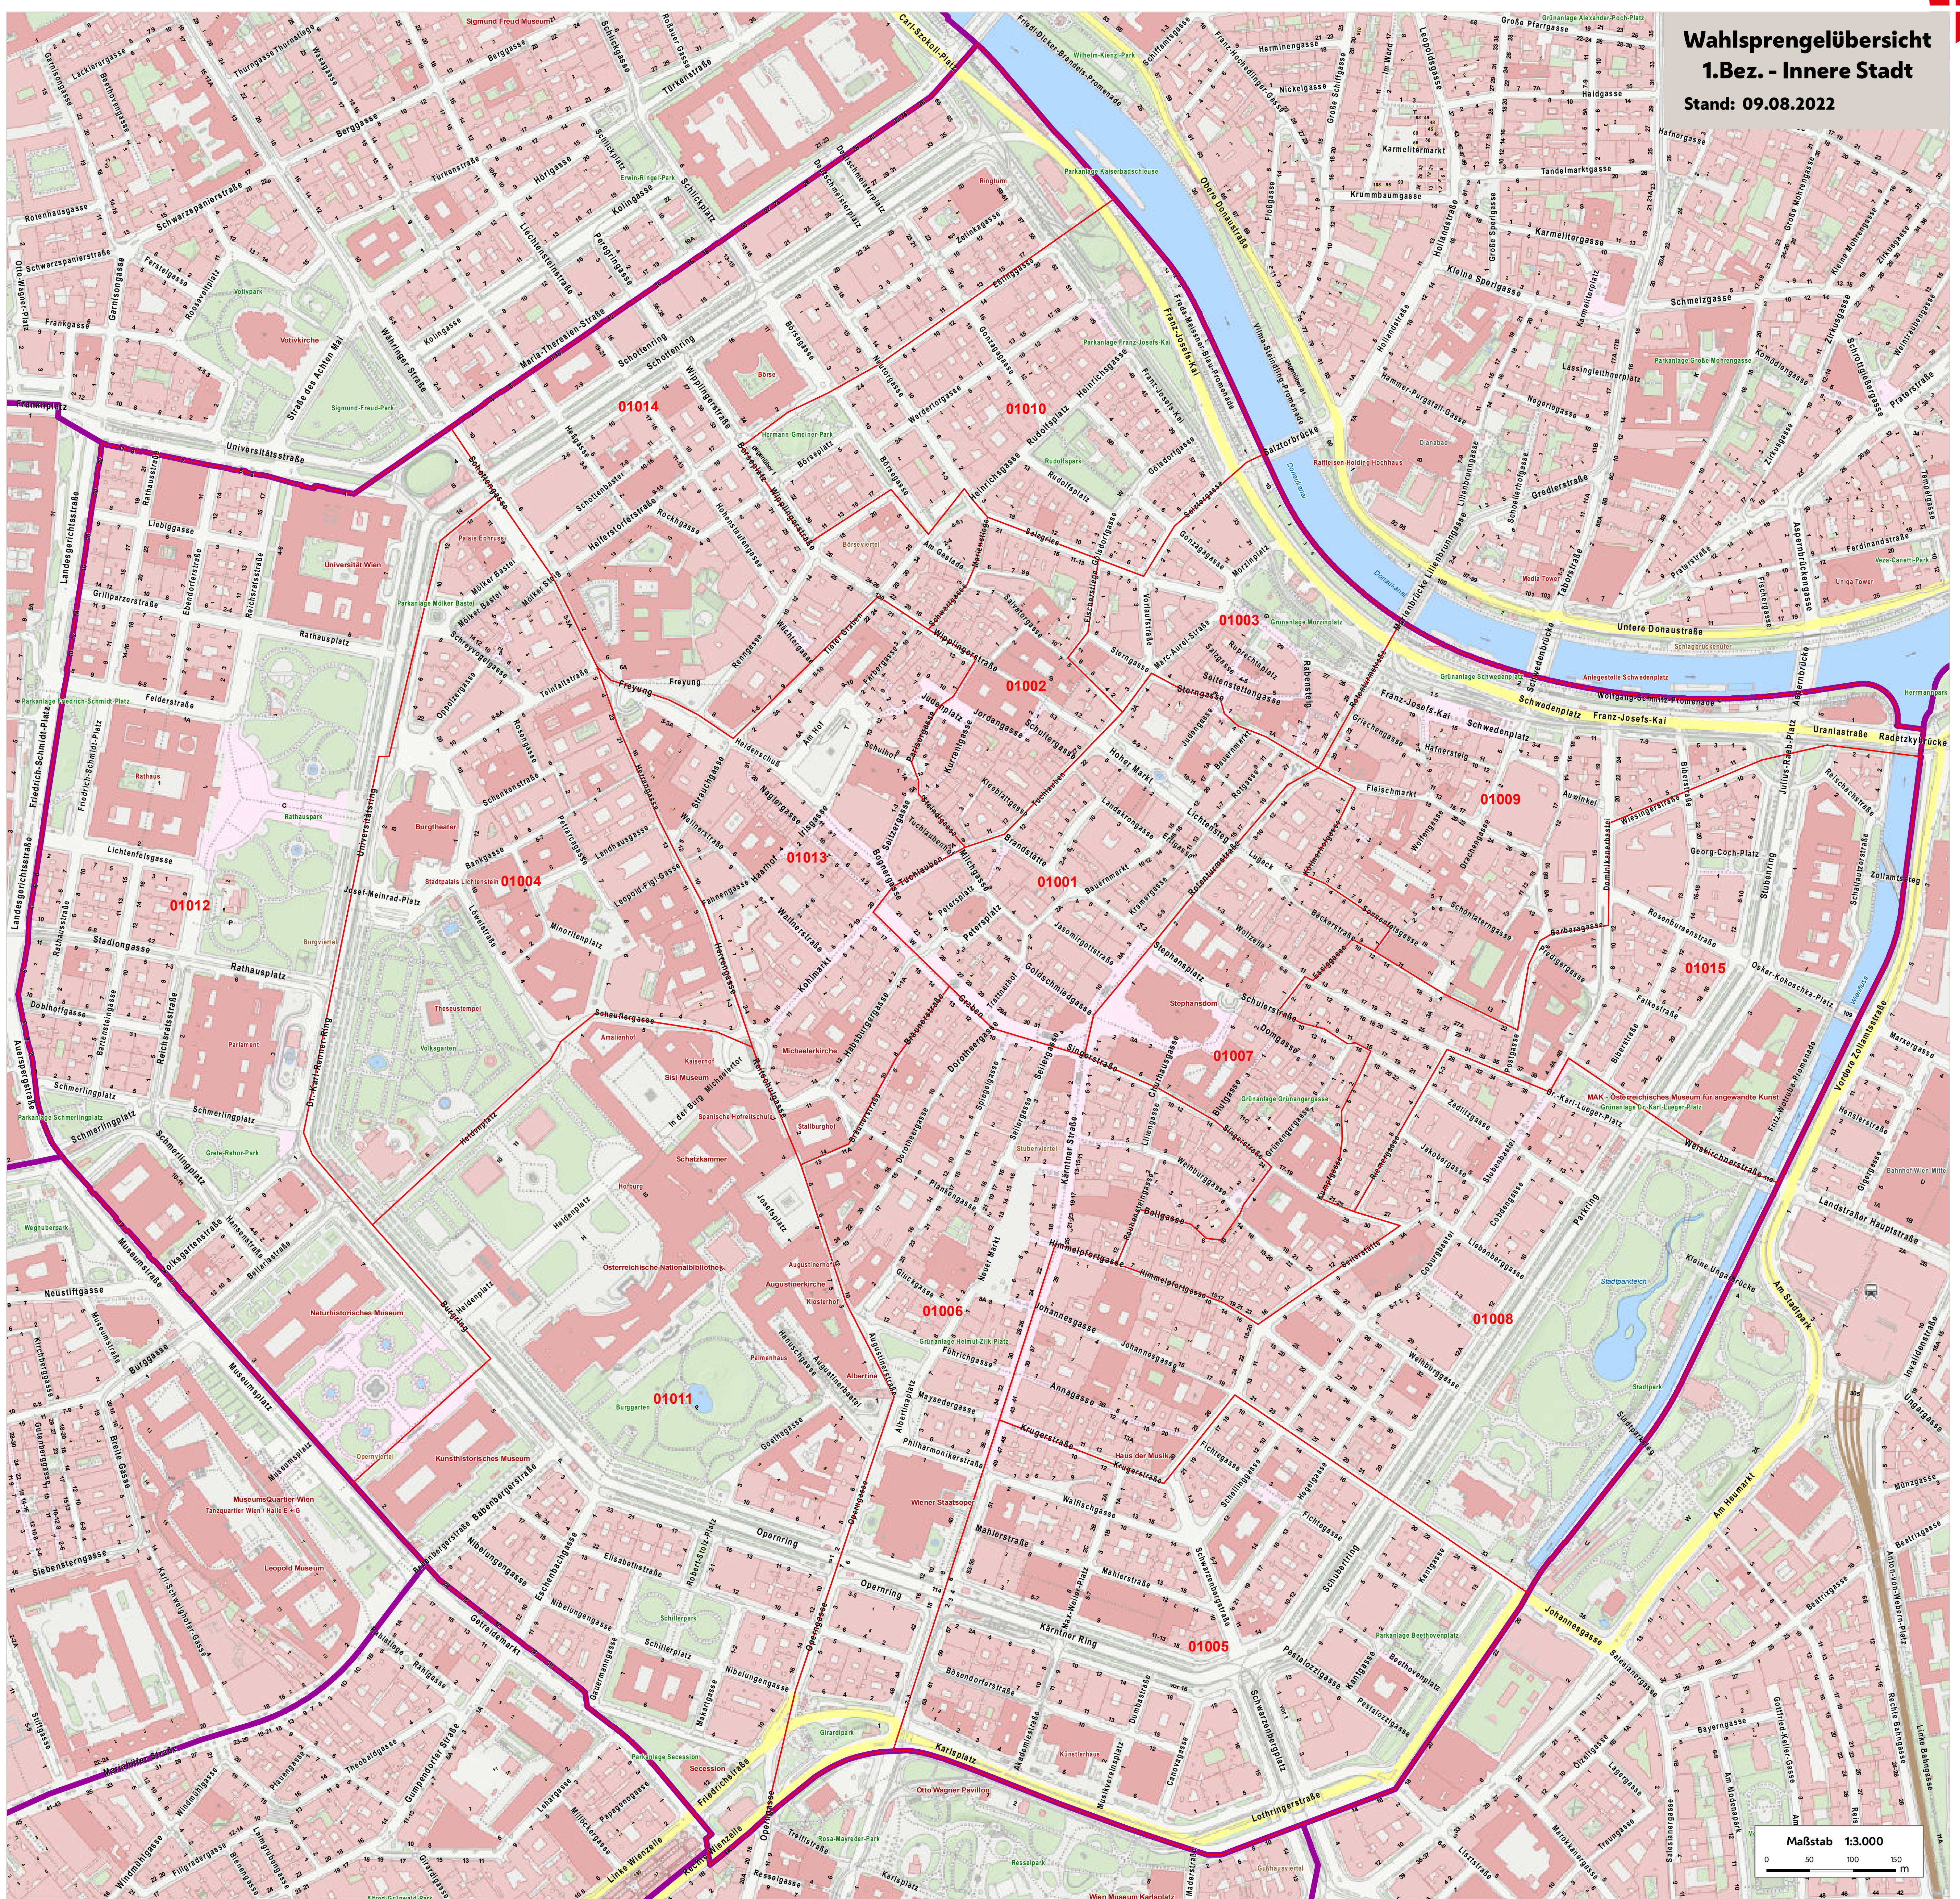

Wahlsprengeleübersicht

1. Bez. - Innere Stadt

Stand: 09.08.2022