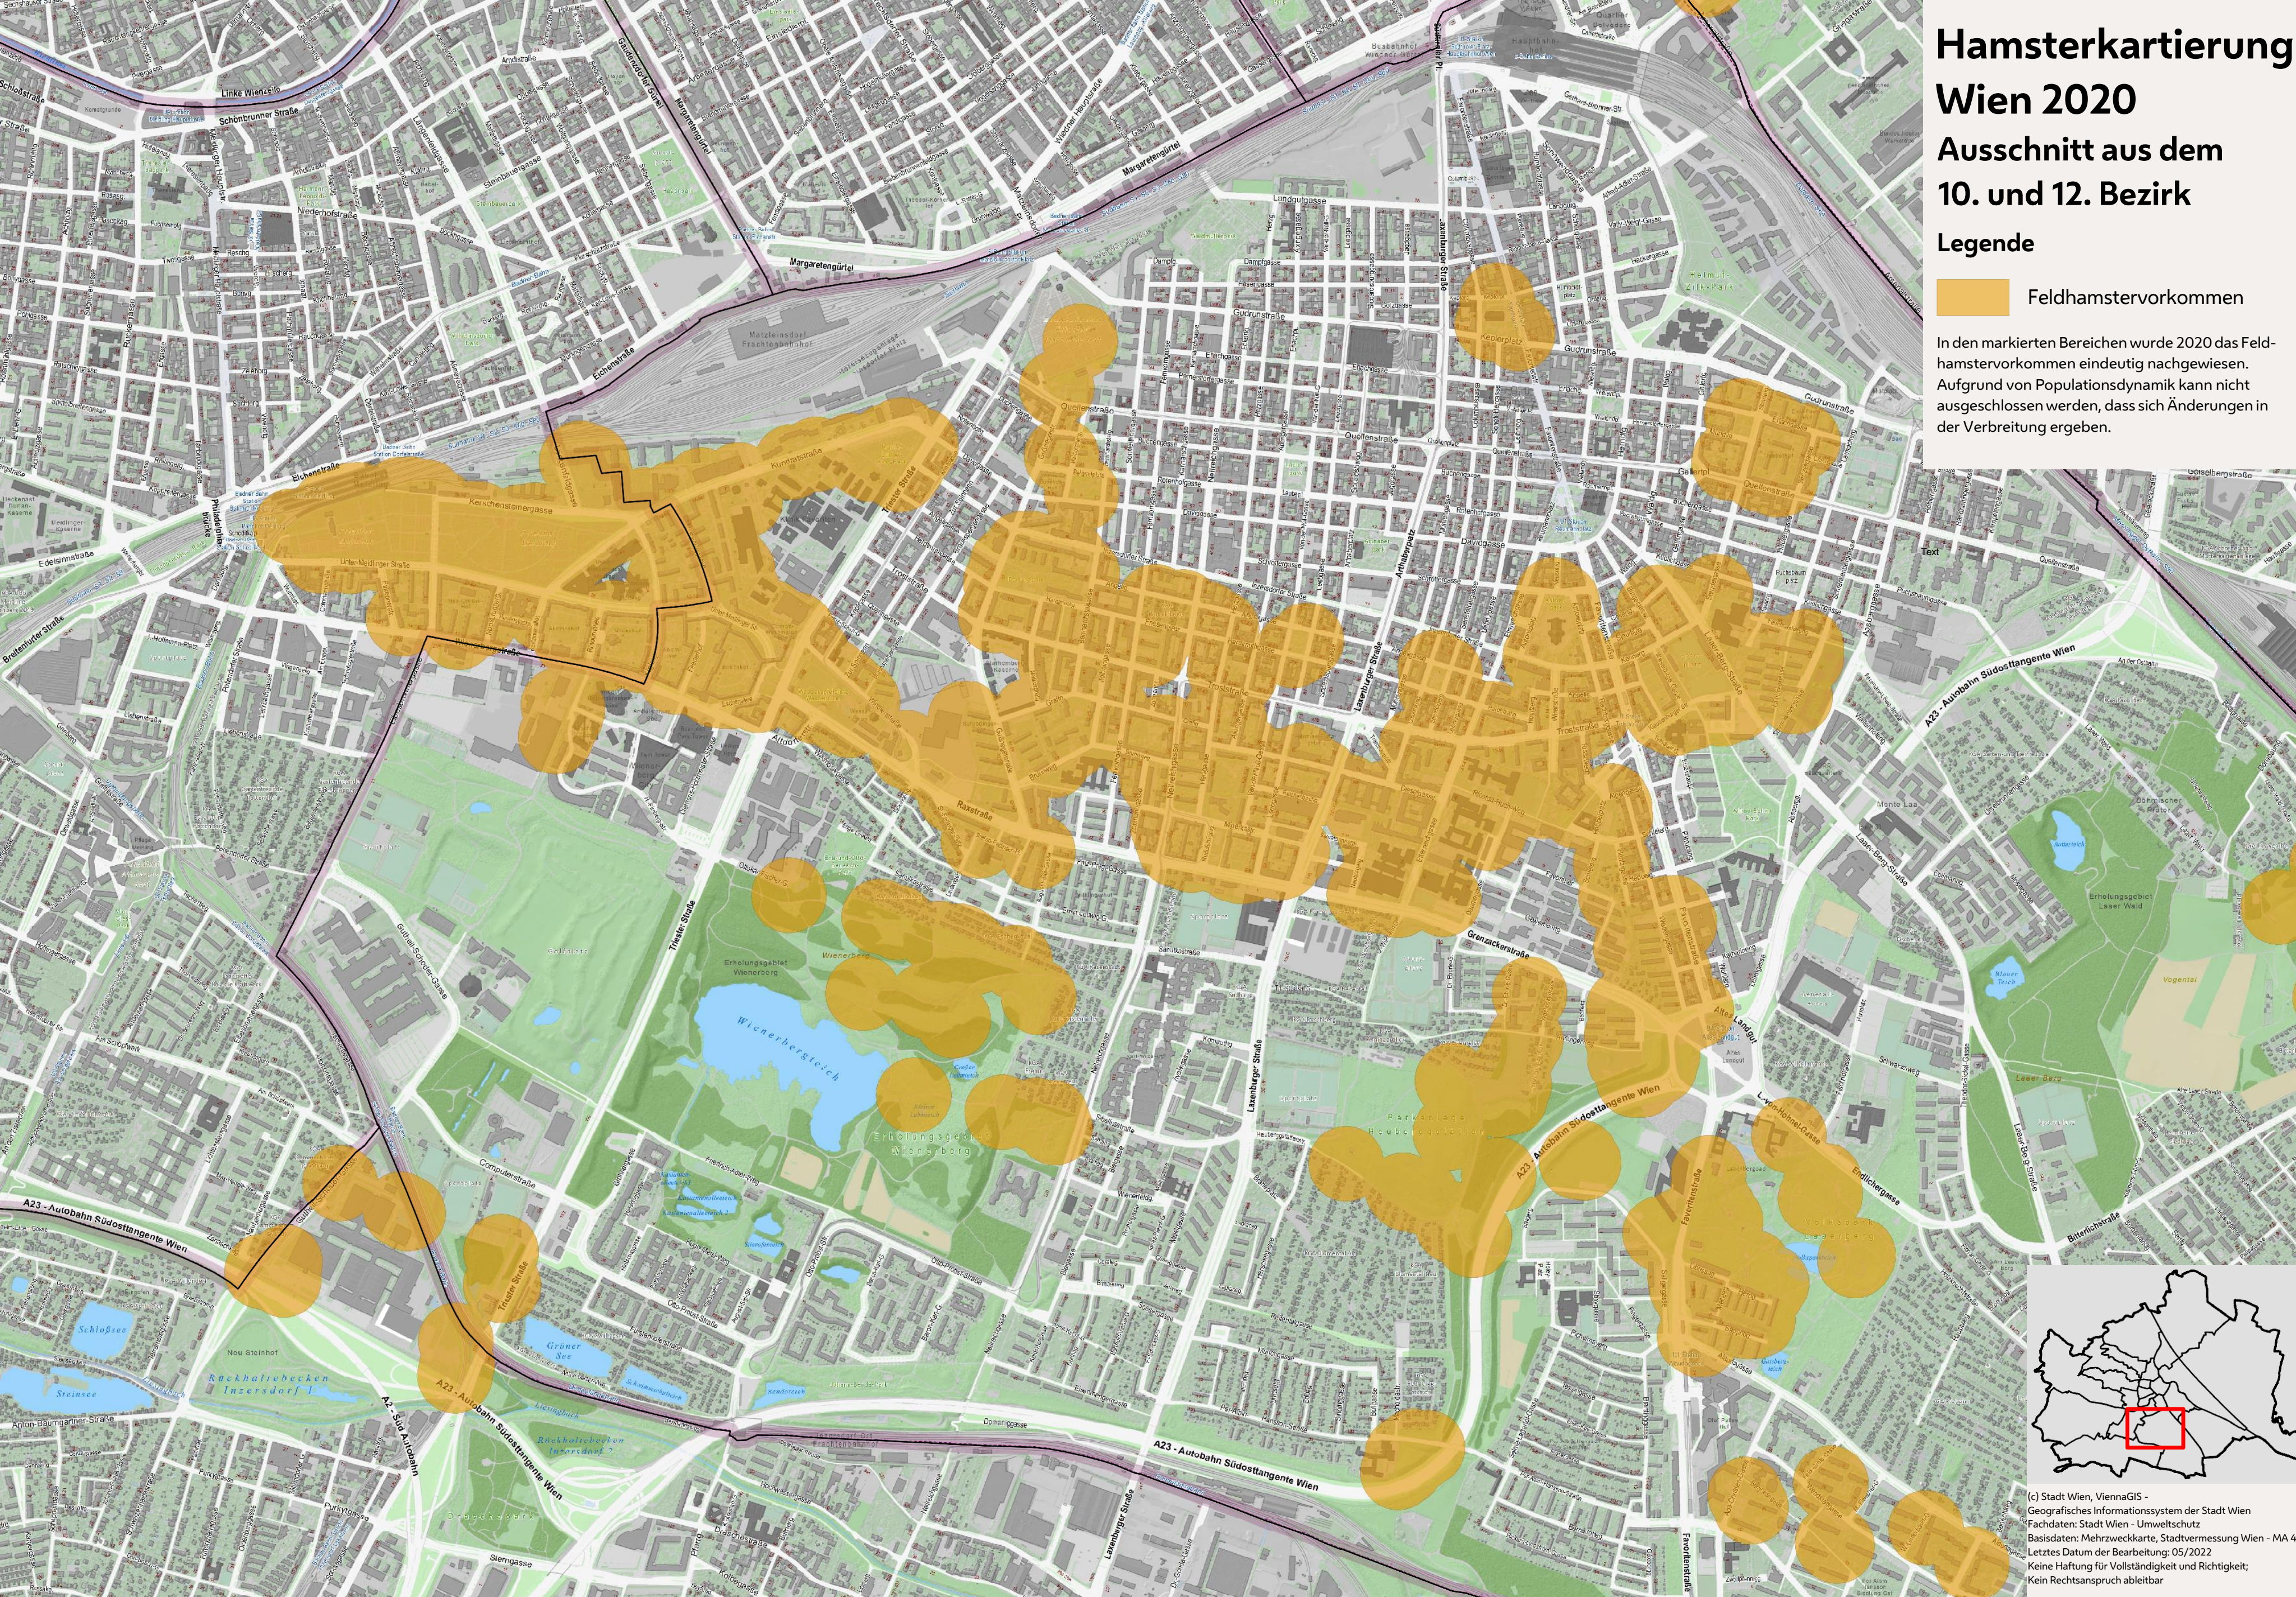

# Hamsterkartierung Wien 2020

## Ausschnitt aus dem 10. und 12. Bezirk

### Legende

 Feldhamstervorkommen

In den markierten Bereichen wurde 2020 das Feldhamstervorkommen eindeutig nachgewiesen. Aufgrund von Populationsdynamik kann nicht ausgeschlossen werden, dass sich Änderungen in der Verbreitung ergeben.

(c) Stadt Wien, ViennaGIS -  
Geografisches Informationssystem der Stadt Wien  
Fachdaten: Stadt Wien - Umweltschutz  
Basisdaten: Mehrzweckkarte, Stadtvermessung Wien - MA 41  
Letztes Datum der Bearbeitung: 05/2022  
Keine Haftung für Vollständigkeit und Richtigkeit;  
Kein Rechtsanspruch ableitbar