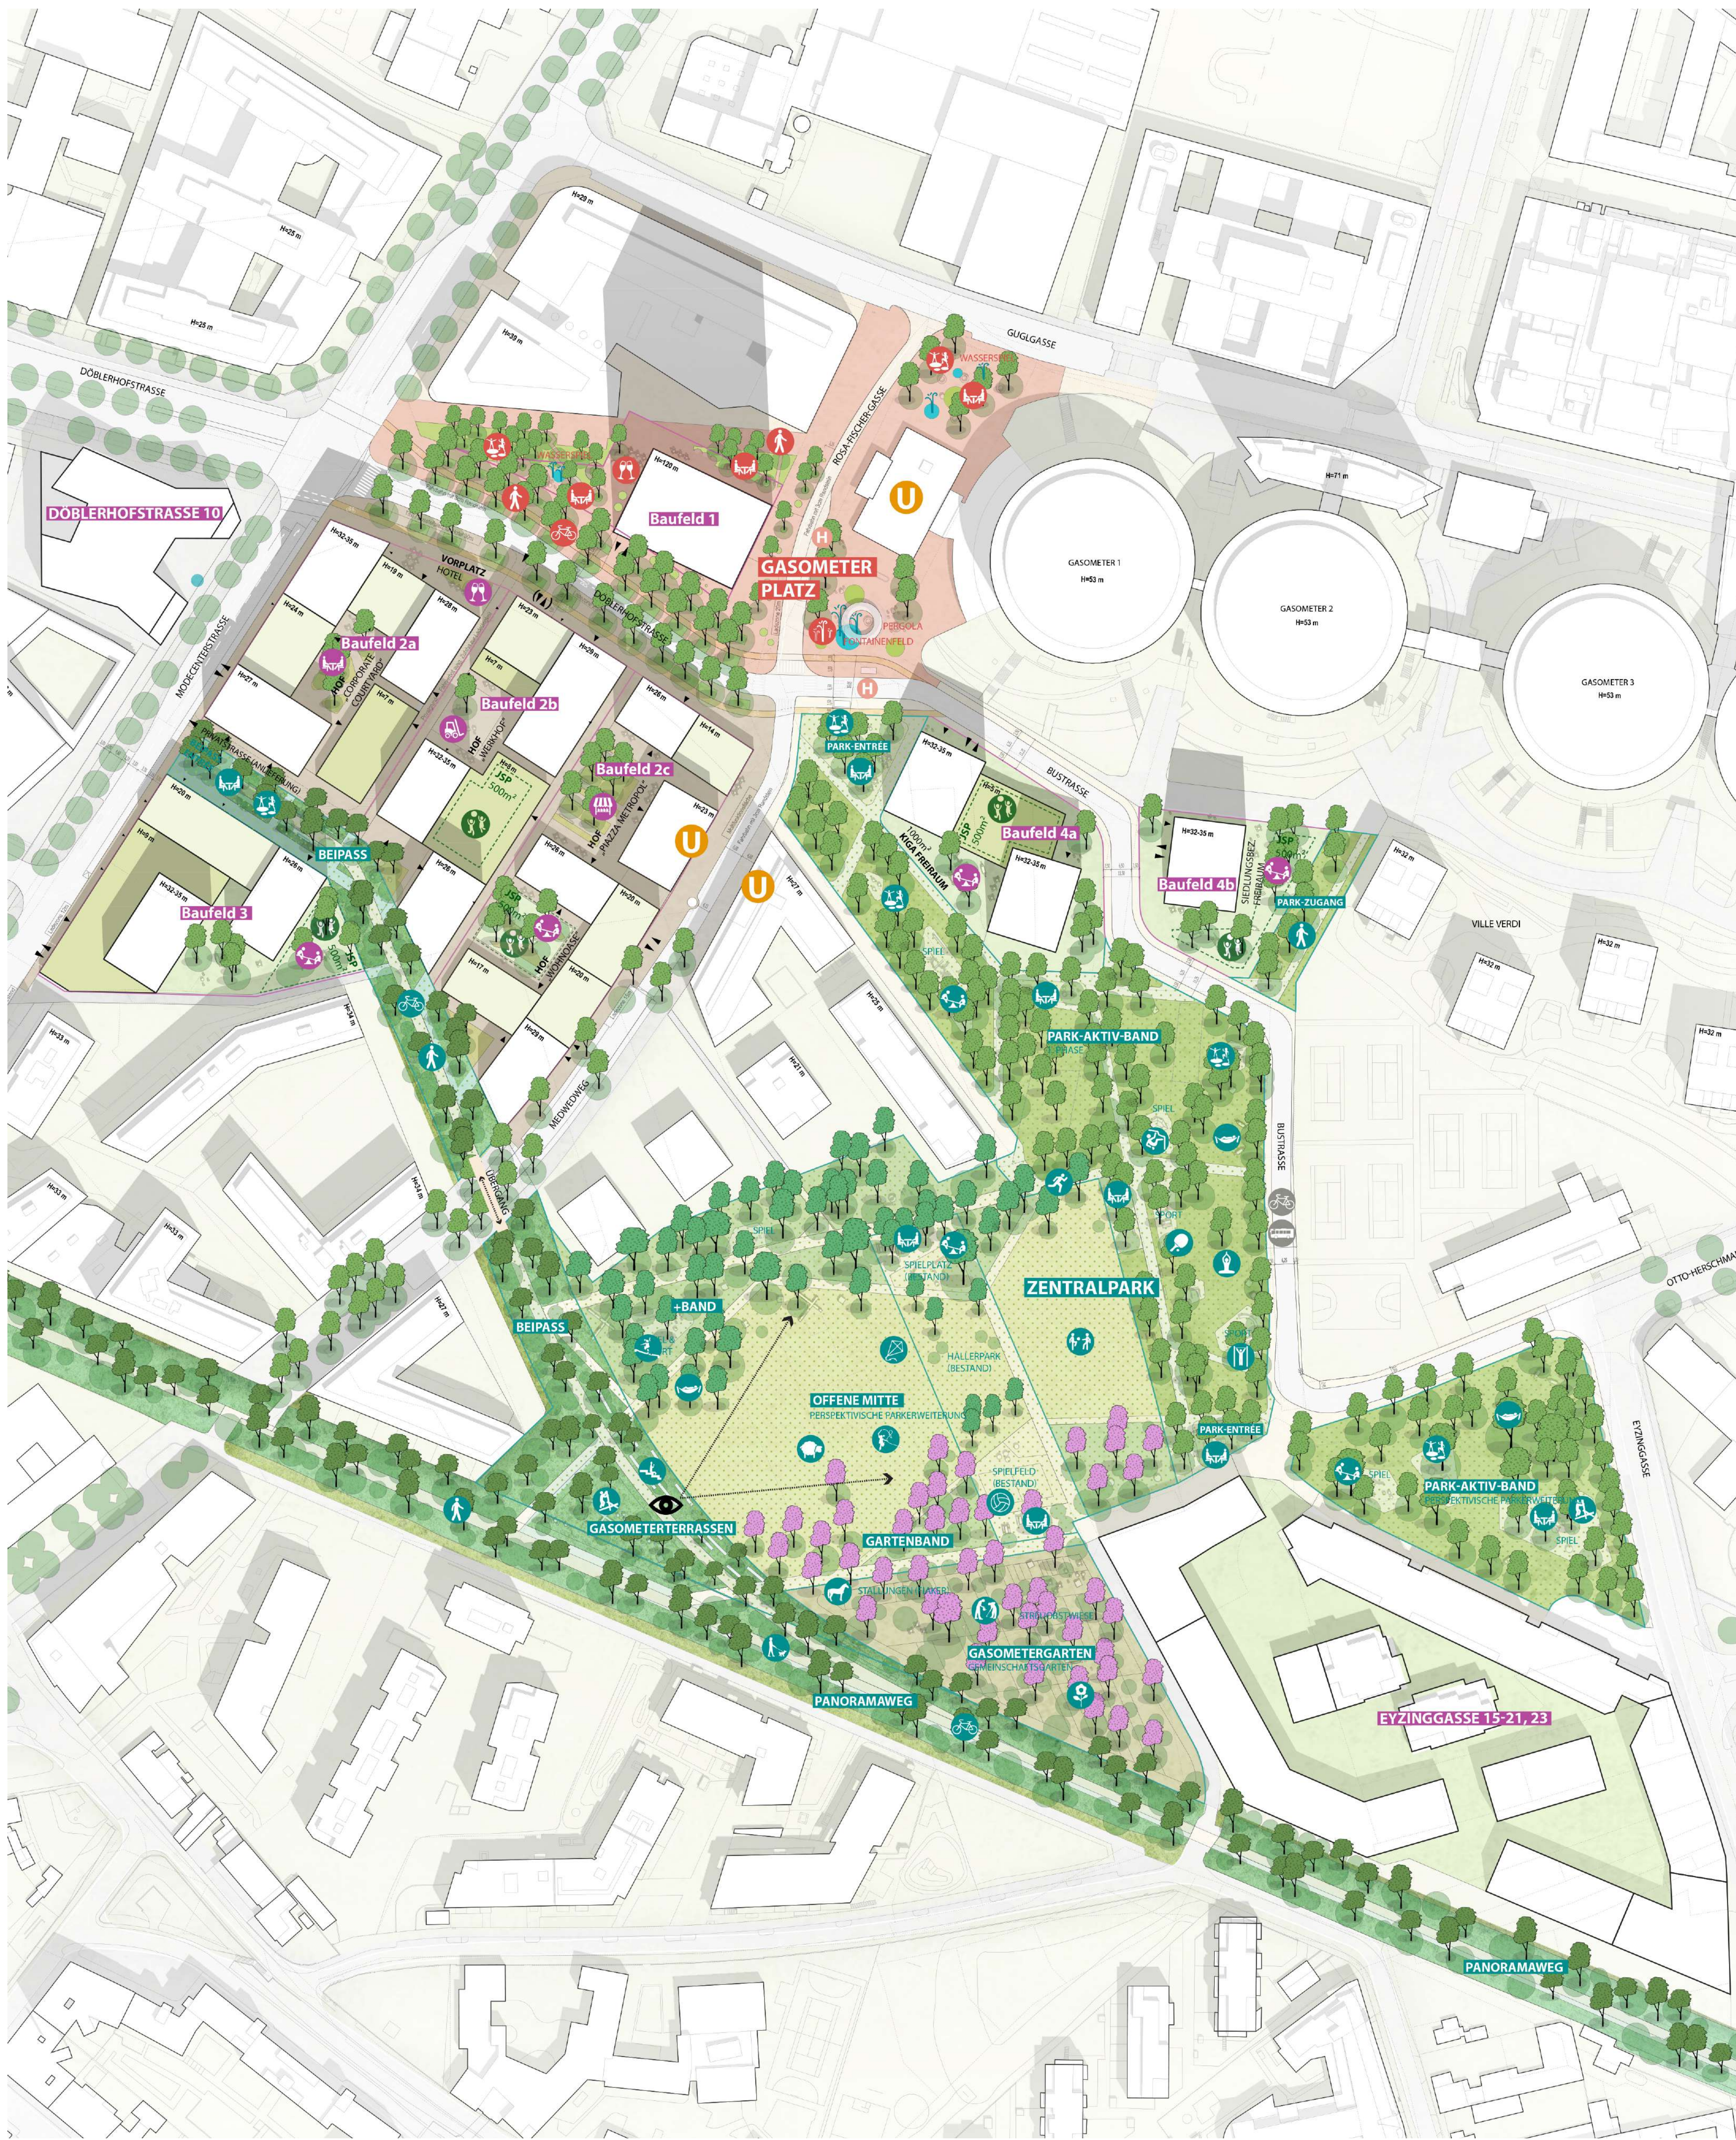

# GASOMETERVORFELD 2.0

## FREI- & GRÜNRAUM

FREIRAUMKONZEPT 1:1000

### ZENTRALPARK: OFFENE MITTE

### HÖFE IM QUARTIER DÖBLERHOFSTRASSE