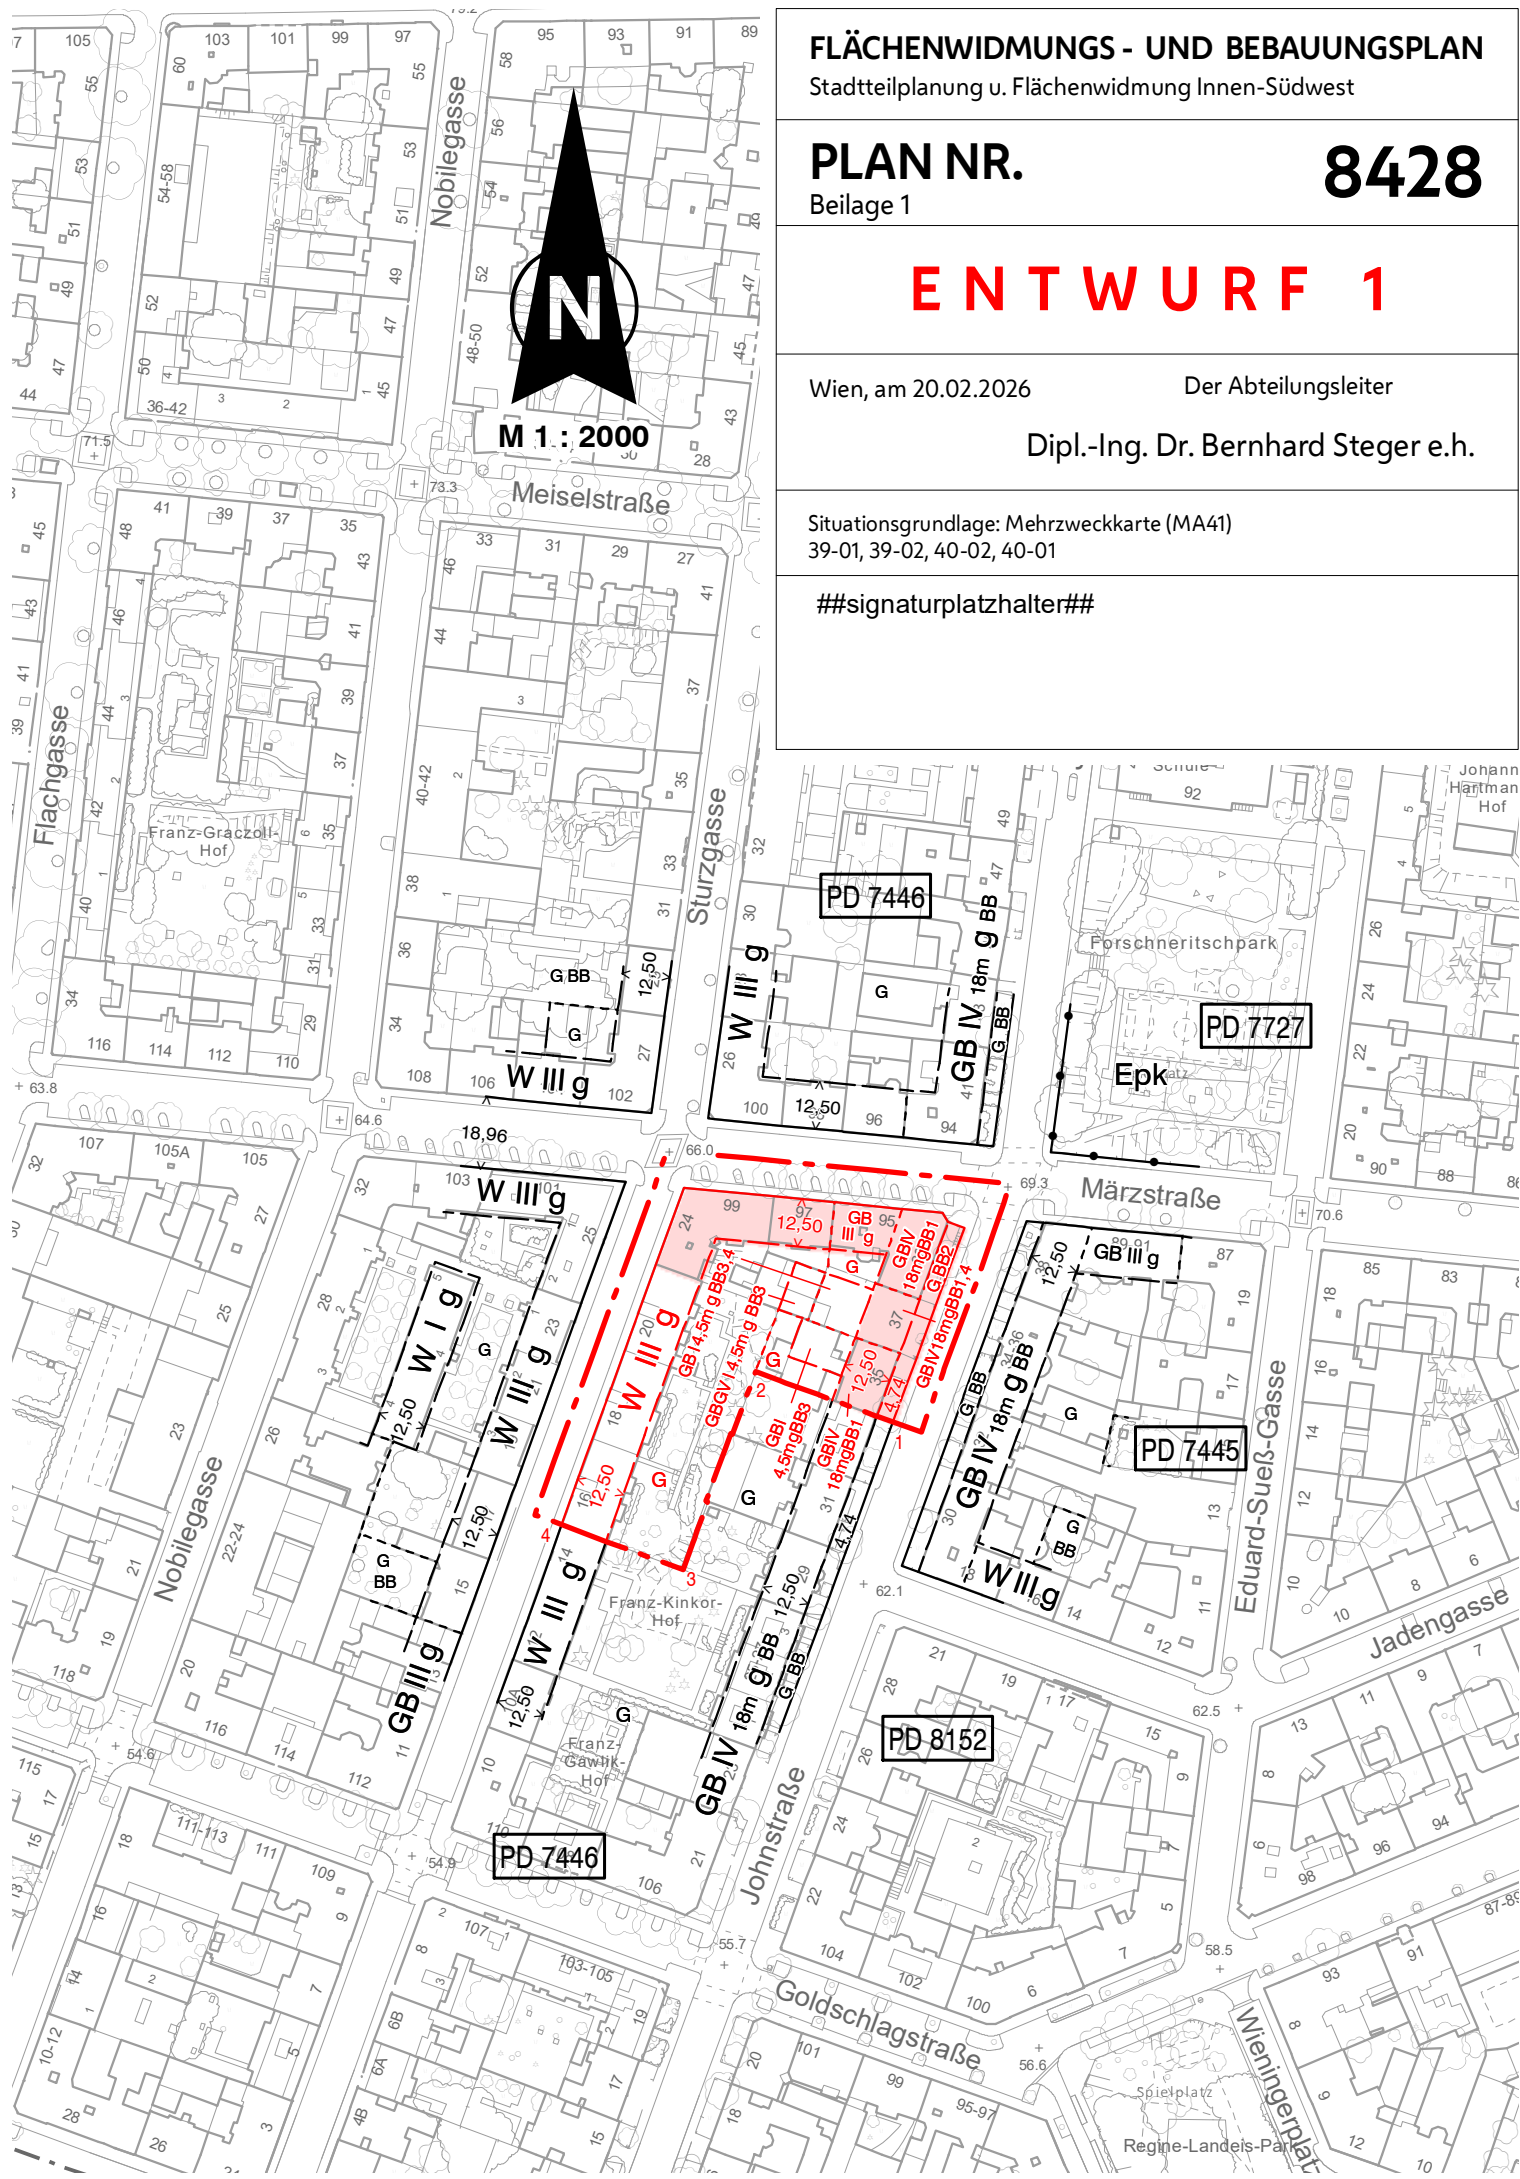

FLÄCHENWIDMUNGS - UND BEBAUUNGSPLAN

Stadtteilplanung u. Flächenwidmung Innen-Südwest

PLAN NR.

8428

Beilage 1

ENTWURF 1

Wien, am 20.02.2026

Der Abteilungsleiter

Dipl.-Ing. Dr. Bernhard Steger e.h.

Situationsgrundlage: Mehrzweckkarte (MA41)
39-01, 39-02, 40-02, 40-01

##signaturplatzhalter##

M 1 : 2000

Meiselstraße

PD 7446

PD 7446

PD 7727

PD 7445

PD 8152

Regine-Landais-Platz