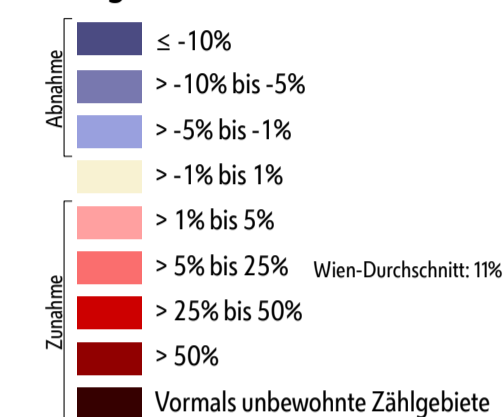

Bevölkerungsentwicklung

2015 - 2025

Quelle: Stadt Wien

Erstellt am: 27.03.2026

Entwicklung der Wohnbevölkerung je Zählgebiet 2015-2025

Wohnbevölkerung:
Hauptwohnsitze gem.
Wiener Bevölkerungsregister (WBR)
Bevölkerungsstand Okt. 2025 : 2.042.361
Bevölkerungsstand Okt. 2015 : 1.836.197

Die Berechnung der relativen Veränderung
basiert auf Zählgebieten
mit ≥ 50 Einwohner*innen (Hauptwohnsitze)

Sonstiges