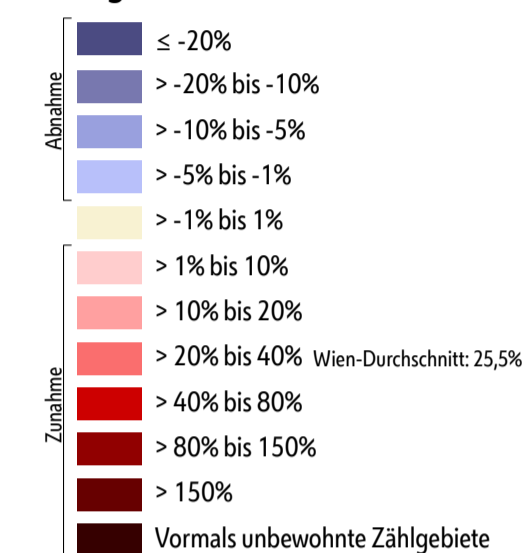

# Bevölkerungsentwicklung

2001 - 2021

Quelle: Stadt Wien

Erstellt am: 27.03.2026

## Entwicklung der Wohnbevölkerung je Zählgebiet 2001-2021

Wohnbevölkerung:  
Hauptwohnsitze gem.  
Wiener Bevölkerungsregister (WBR)  
Bevölkerungsstand Okt. 2021: 1.944.531  
Bevölkerungsstand Okt. 2001: 1.550.123

Die Berechnung der relativen Veränderung basiert auf Zählgebieten mit ≥ 50 Einwohner\*innen (Hauptwohnsitze)