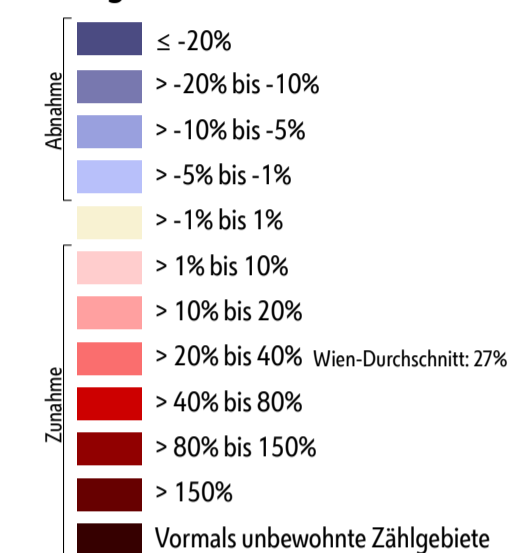

Bevölkerungsentwicklung 1981 - 2021

Quelle: Stadt Wien

Erstellt am: 27.03.2026

Entwicklung der Wohnbevölkerung je Zählgebiet 1981-2021

Wohnbevölkerung:
Hauptwohnsitze gem.
Wiener Bevölkerungsregister (WBR)
Bevölkerungsstand Okt. 2021: 1.944.531
Bevölkerungsstand Okt. 1981: 1.531.346

Die Berechnung der relativen Veränderung basiert auf Zählgebieten mit ≥ 50 Einwohner*innen (Hauptwohnsitze)

Sonstiges

- Bezirksgrenzen
- Zählgebiete
- Siedlungsflächen } entspr. RNK 2024 bzw. CLC 2018
- Gewässer