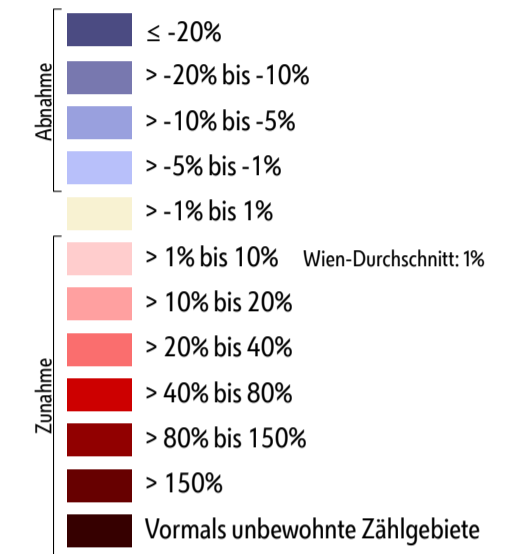

Bevölkerungsentwicklung 1981 - 2001

Quelle: Stadt Wien

Erstellt am: 27.03.2026

Entwicklung der Wohnbevölkerung je Zählgebiet 1981-2001

Wohnbevölkerung:
Hauptwohnsitze gem.
Wiener Bevölkerungsregister (WBR)
Bevölkerungsstand Okt. 2001: 1.550.123
Bevölkerungsstand Okt. 1981: 1.531.346

Die Berechnung der relativen Veränderung
basiert auf Zählgebieten
mit ≥ 50 Einwohner*innen (Hauptwohnsitze)

- Sonstiges**
- Bezirksgrenzen
 - Zählgebiete
 - Siedlungsflächen } entspr. RNK 2024 bzw. CLC 2018
 - Gewässer