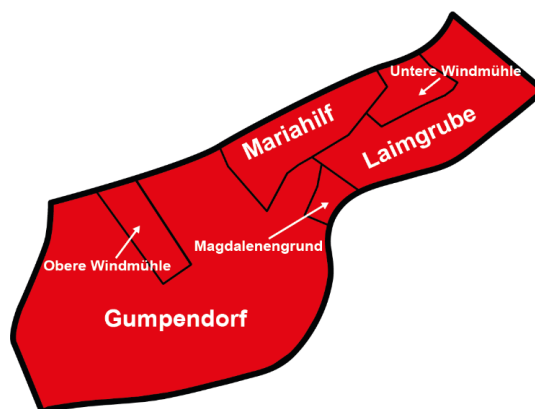

Informationstafeln Mariahilfer Bezirksteile

Die unterzeichnenden Bezirksrät*innen der SPÖ Mariahilf stellen zur Bezirksvertretungssitzung am 16.12.2021 gemäß § 24 GO-BV folgenden

Antrag

Die Bezirksvertretung Mariahilf möge den Herrn Bezirksvorsteher ersuchen im Zusammenwirken mit der Kulturkommission, basierend auf historischen Dokumentationen v.a. des Bezirksmuseums, in Mariahilf an relevanten Orten, Informationstafeln zur Geschichte Mariahilfs, zu den jeweiligen Mariahilfer Bezirksteilen mit historischen Erläuterungen anzubringen.

Begründung

Das heutige Mariahilf ist aus fünf Vorstädten hervorgegangen. Jedes Grätzel in Mariahilf hat seinen ganz eigenen Charakter und seine eigene Geschichte. Die Kontinuitätslinien des heutigen Mariahilfs zu den ehemaligen Vorstädten, aber auch der Wandel sind vielen heute nicht mehr präsent. Sie können damit sichtbar gemacht und solcherart veranschaulicht werden, insbesondere im Hinblick auf vergangene, gegenwärtige und zukünftige Stadtentwicklung.

Anhang

Beispiel für Abbildung:
Bezirkswappen Mariahilf
Bildquelle: www.bezirksmuseum.at

Beispiel für abzubildende Karte bzw. „Minimap“ in der Legende
Bildquelle: www.wikipedia.org