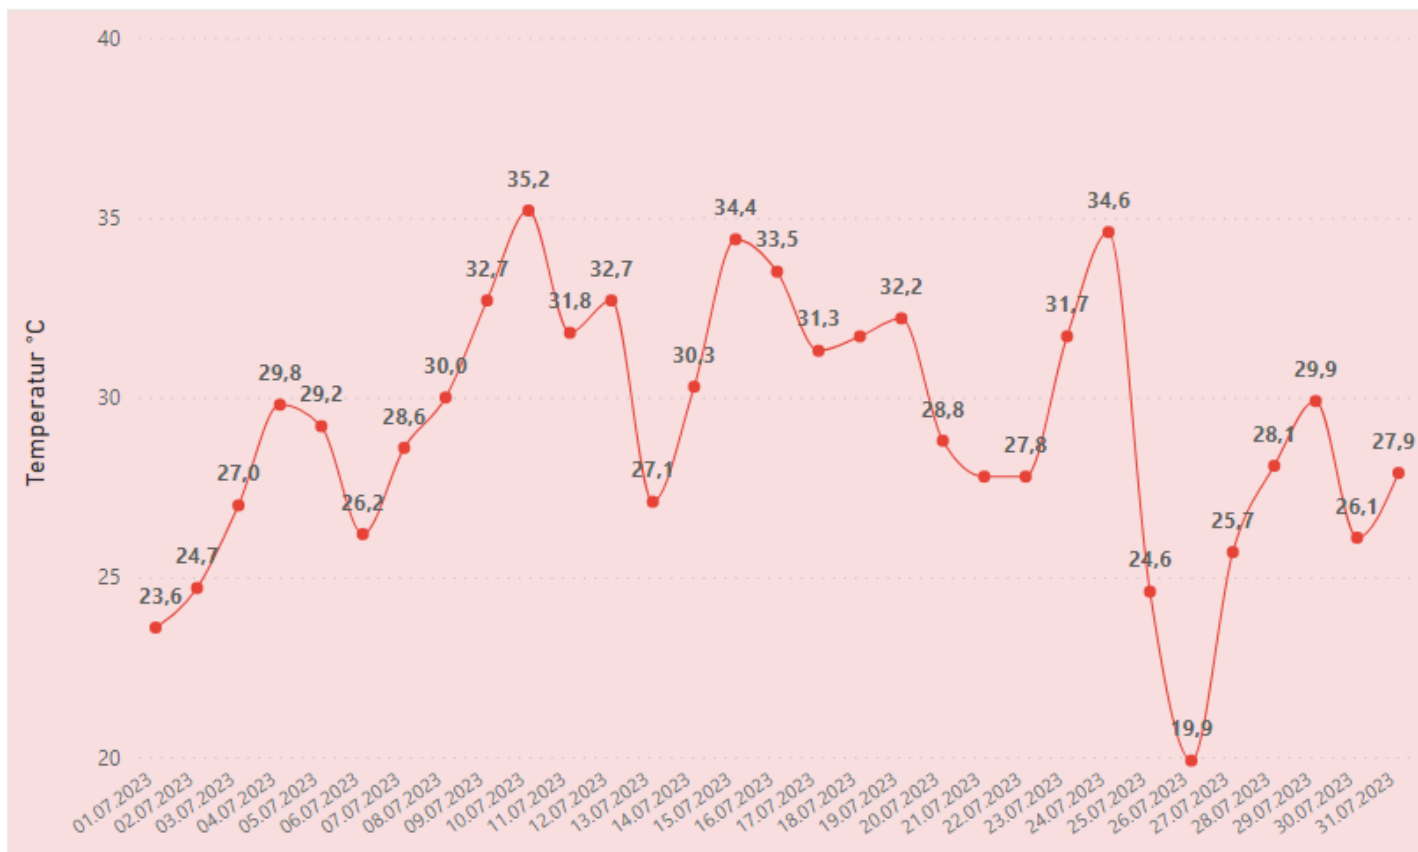

Maximale Tagesspitzentemperatur in °C im Juli 2023, Wien Innere Stadt

Datum	Temperatur C
01.07.2023	23,60
02.07.2023	24,70
03.07.2023	27,00
04.07.2023	29,80
05.07.2023	29,20
06.07.2023	26,20
07.07.2023	28,60
08.07.2023	30,00
09.07.2023	32,70
10.07.2023	35,20
11.07.2023	31,80
12.07.2023	32,70
13.07.2023	27,10
14.07.2023	30,30
15.07.2023	34,40
16.07.2023	33,50
17.07.2023	31,30
18.07.2023	32,20
19.07.2023	28,80
20.07.2023	27,80
21.07.2023	27,80
22.07.2023	31,70
23.07.2023	34,60
24.07.2023	19,90
25.07.2023	25,70
26.07.2023	28,10
27.07.2023	29,90
28.07.2023	26,10
29.07.2023	27,90
30.07.2023	
31.07.2023