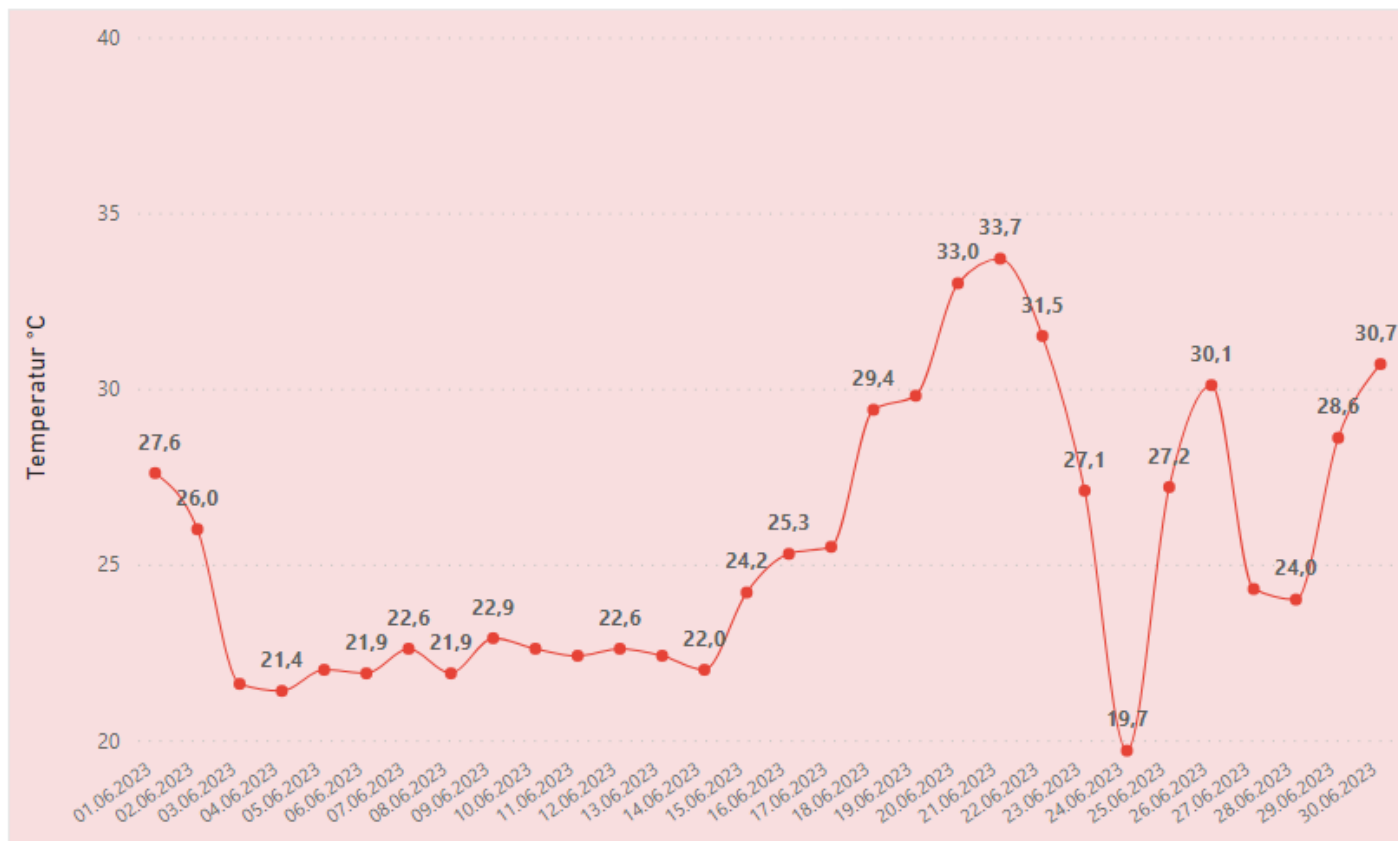

Maximale Tagesspitzentemperatur in °C im Juni 2023, Wien Innere Stadt

Datum	Temperatur C
01.06.2023	27,60
02.06.2023	26,00
03.06.2023	21,60
04.06.2023	21,40
05.06.2023	22,00
06.06.2023	21,90
07.06.2023	22,60
08.06.2023	21,90
09.06.2023	22,90
10.06.2023	22,60
11.06.2023	22,40
12.06.2023	22,60
13.06.2023	22,40
14.06.2023	22,00
15.06.2023	24,20
16.06.2023	25,30
17.06.2023	25,50
18.06.2023	29,40
19.06.2023	29,80
20.06.2023	33,00
21.06.2023	33,70
22.06.2023	31,50
23.06.2023	27,10
24.06.2023	19,70
25.06.2023	27,20
26.06.2023	30,10
27.06.2023	24,30
28.06.2023	24,00
29.06.2023	28,60
30.06.2023	30,70