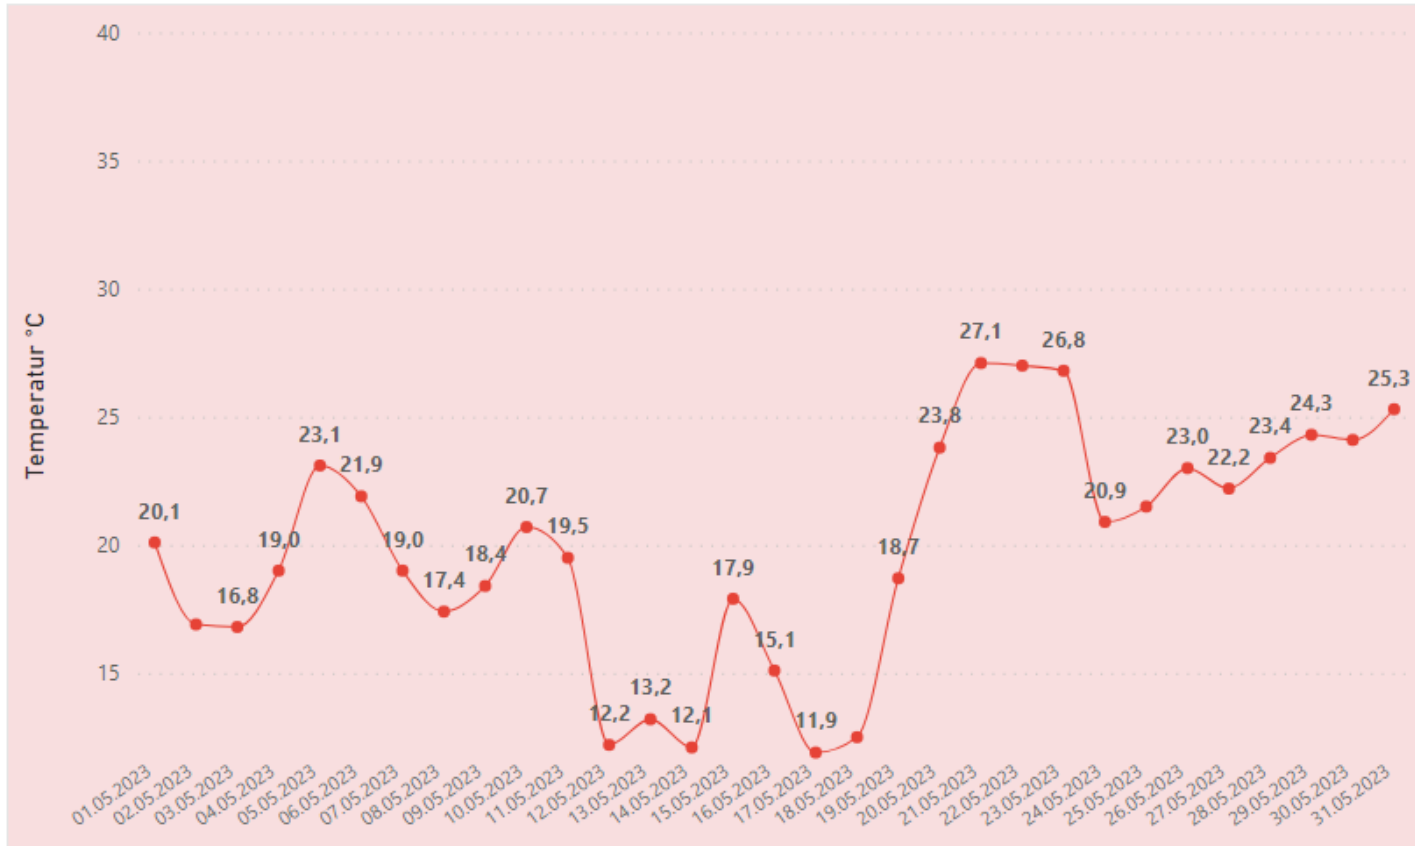

Maximale Tagesspitzentemperatur in °C im Mai 2023, Wien Innere Stadt

Datum	Temperatur C
01.05.2023	20,10
02.05.2023	16,90
03.05.2023	16,80
04.05.2023	19,00
05.05.2023	23,10
06.05.2023	21,90
07.05.2023	19,00
08.05.2023	17,40
09.05.2023	18,40
10.05.2023	20,70
11.05.2023	19,50
12.05.2023	12,20
13.05.2023	13,20
14.05.2023	12,10
15.05.2023	17,90
16.05.2023	15,10
17.05.2023	11,90
18.05.2023	18,70
19.05.2023	23,80
20.05.2023	27,10
21.05.2023	26,80
22.05.2023	20,90
23.05.2023	23,00
24.05.2023	22,20
25.05.2023	23,40
26.05.2023	24,30
27.05.2023	24,10
28.05.2023	24,30
29.05.2023	24,10
30.05.2023	24,10
31.05.2023	25,30