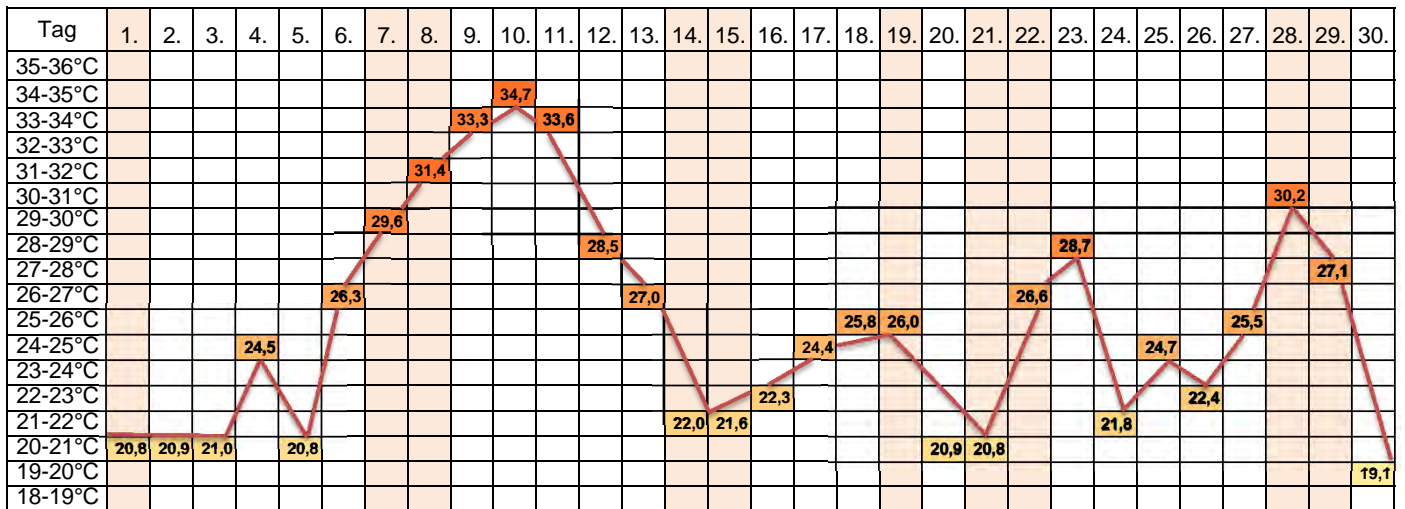

Maximale Tagesspitzen-Temp.in °C im **Mai 2014**,Wien Innere Stadt

Maximale Tagesspitzen-Temp.in °C im **Juni 2014**,Wien Innere Stadt

Maximale Tagesspitzen-Temp.in °C im Juli 2014,Wien Innere Stadt

Maximale Tagesspitzen-Temp.in °C im August 2014,Wien Innere Stadt

Maximale Tagesspitzen-Temp.in °C im **September 2014**,Wien Innere Stadt