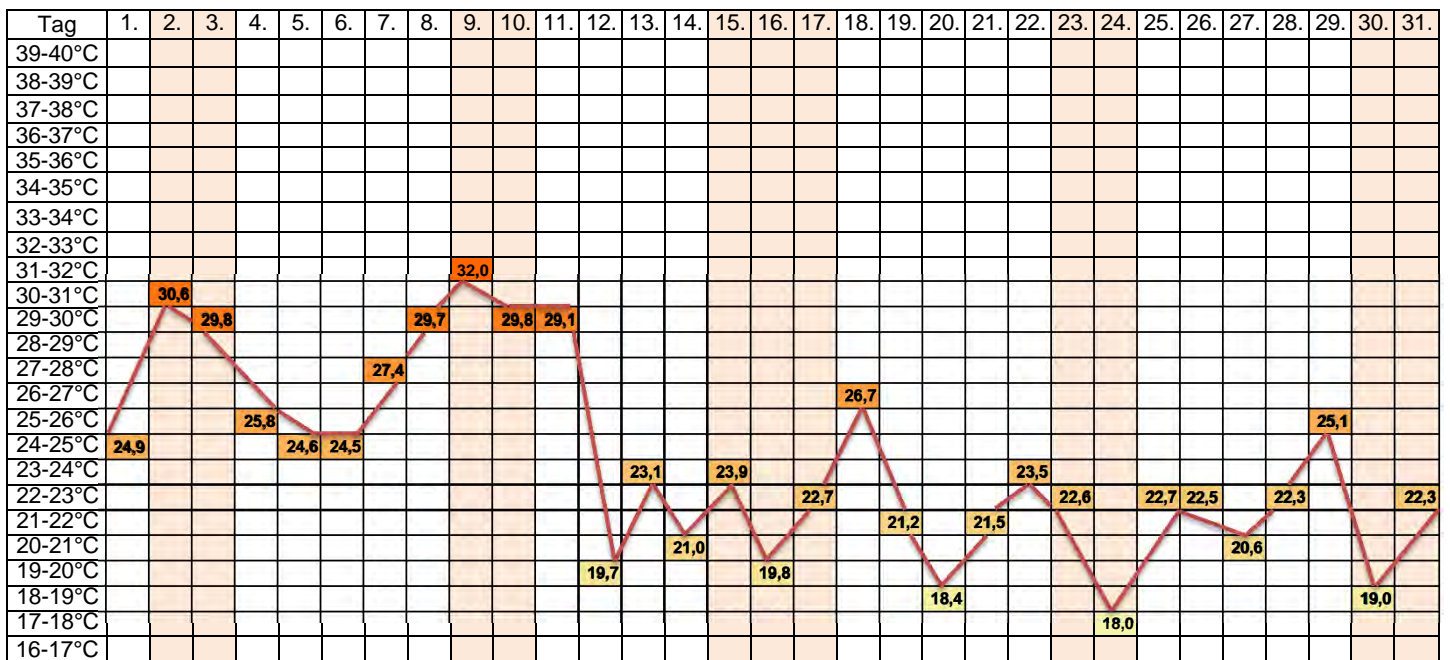

Maximale Tagesspitzen-Temp.in °C im **Mai 2014**,Wien Innere Stadt

Maximale Tagesspitzen-Temp.in °C im **Juni 2014**,Wien Innere Stadt

Maximale Tagesspitzen-Temp.in °C im Juli 2014,Wien Innere Stadt

Maximale Tagesspitzen-Temp.in °C im August 2014,Wien Innere Stadt

Maximale Tagesspitzen-Temp.in °C im **September 2014**,Wien Innere Stadt