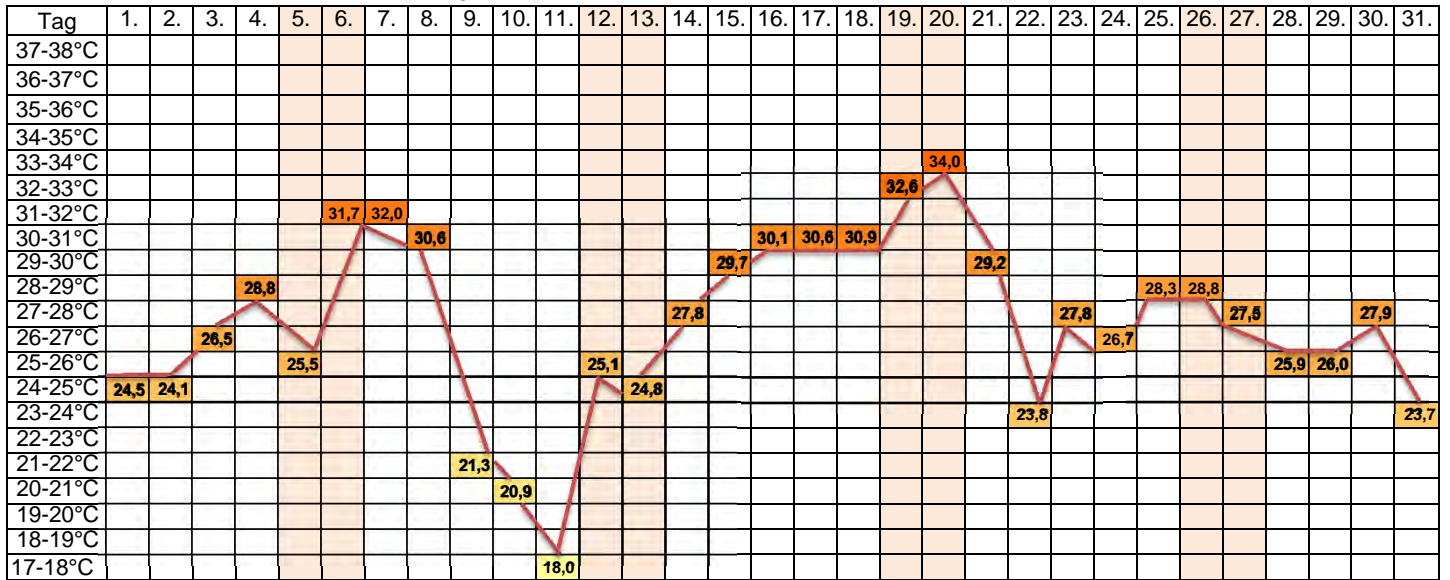

Maximale Tagesspitzen-Temp.in °C im **Mai 2014**,Wien Innere Stadt

Maximale Tagesspitzen-Temp.in °C im **Juni 2014**,Wien Innere Stadt

Maximale Tagesspitzen-Temp.in °C im Juli 2014,Wien Innere Stadt

Maximale Tagesspitzen-Temp.in °C im August 2014,Wien Innere Stadt

Maximale Tagesspitzen-Temp.in °C im **September 2014**,Wien Innere Stadt