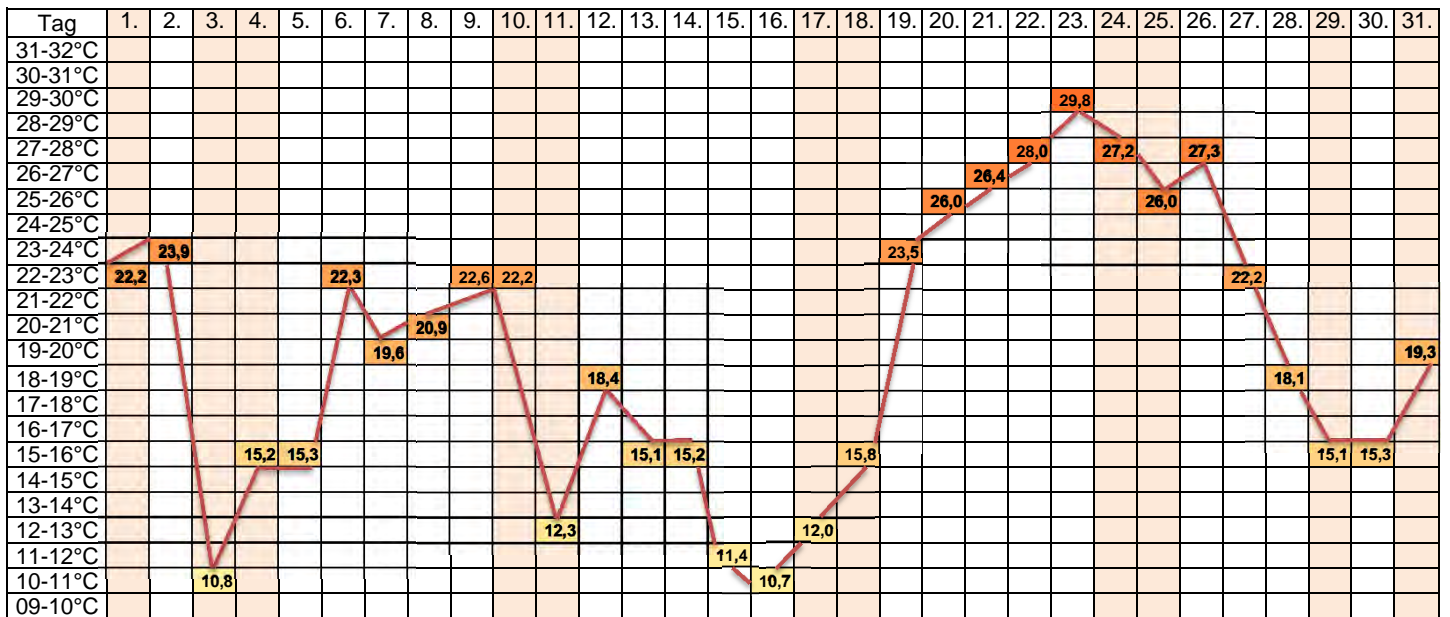

Maximale Tagesspitzen-Temp.in °C im **Mai 2014**,Wien Innere Stadt

Maximale Tagesspitzen-Temp.in °C im **Juni 2014**,Wien Innere Stadt

Maximale Tagesspitzen-Temp.in °C im Juli 2014,Wien Innere Stadt

Maximale Tagesspitzen-Temp.in °C im August 2014,Wien Innere Stadt

Maximale Tagesspitzen-Temp.in °C im **September 2014**,Wien Innere Stadt